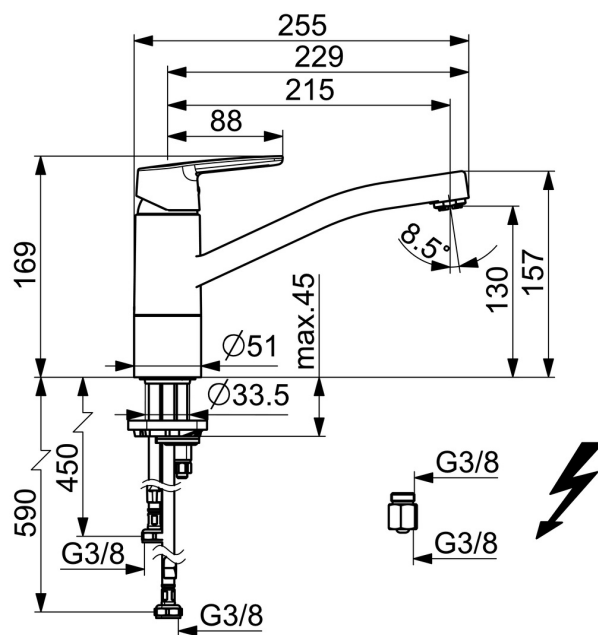

EAN: 4057304002892
static.hansa.com/51591193

- Keuken
- Eengreeps, Lage druk
- Wastafelmontage
- Chroom
- Draaibare uitloop, Draaibereik beperkende optie
- Kristalheldere laminaire straal, CASCADE® mousseur
- Hendel met warm-koud-aanduiding, Eengreeps bediend
- Temperatuurbegrenzer, Temperatuurbegrenzer (achteraf instelbaar)
- \varnothing 35 mm keramisch binnenwerk voor debiet en temperatuur instelling
- Flexibele aansluitlang(en)
- Kraanhuis gemaakt van DZR messing, Rapid-montagesysteem

Technische gegevens

Doorstromingseigenschappen

Doorstroomhoeveelheid bij 3 bar **7.2 l/min**

Technische eigenschappen

DN-maat **DN15**
Warmwatertoevoer **max. +70°C**
Werkdruk **0.5-5 bar**
Aansluitmaat **G3/8**
Projection **215 mm**
Terugstroom beveiliging (EN1717) **AA**
Materiaal **brass**

Voorschriften

EN-norm **EN 817**
Geluidsklasse **I (ISO 3822)**

Toestemmingen en Verklaringen

Verklaring van overeenstemming **DoC**
EPD **S-P-06396**

Reserveonderdelen

SP51591193

	Naam	Code
01	Hendel Chroom	59914417
02	Kap, 33x3 mm Chroom	59912504
03	Temperature adjustment limiter	59912325
04	Schroefring, M37x1, AF30 Stopgezet	59912111
05	Binnenwerk, 3.5 Classic	59913075
06	Uitloop Chroom Stopgezet	59914432
07	Mousseur, M24x1 A, low pressure Chroom	59902692
08	Dichting	1001264V
08	Dichting Stopgezet	59913968
09	Begrenzer Chroom Stopgezet	59914437
10	Afstandhouder	59913973
11	Bevestigingsschroeven, M8x1, L=140	59912474
12	Bevestigingsset	59910749
13	Verstevigingsplaat	59910008

SP51591193(2020)

	Naam	Code
01	Hendel Chroom	59914417
02	Kap, 33x3 mm Chroom	59912504
03	Schroefring, M37x1, SW30	1005680V
04	Binnenwerk, 3.5 Classic	59913075
05	Mousseur, M24x1 A, low pressure Chroom	59902692
06	Dichting	1001264V
07	Begrenzer, 120°	59914489
08	Bevestigingsschroeven, M8x1, L=140	59912474
09	Bevestigingsset	59910749
10	Verstevigingsplaat	59910008