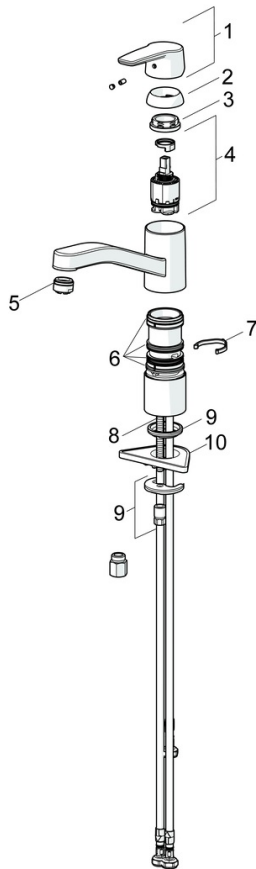

EAN: 4057304002892
static.hansa.com/51591193

- Keuken
- Eengreeps, Lage druk
- Wastafelmontage
- Chroom
- Draaibare uitloop, Draaibereik beperkende optie
- Kristalheldere laminaire straal, CASCADE® mousseur
- Hendel met warm-koud-aanduiding, Eengreeps bediend
- Temperatuurbegrenzer, Temperatuurbegrenzer (achteraf instelbaar)
- \varnothing 35 mm keramisch binnenwerk voor debiet en temperatuur instelling
- Flexibele aansluitlang(en)
- Kraanhuis gemaakt van DZR messing, Rapid-montagesysteem

Technische gegevens

Doorstromingseigenschappen

Doorstroomhoeveelheid bij 3 bar **7.2 l/min**

Technische eigenschappen

DN-maat **DN15**
Warmwatertoevoer **max. +70°C**
Werkdruk **0.5-5 bar**
Aansluitmaat **G3/8**
Projection **215 mm**
Terugstroom beveiliging (EN1717) **AA**
Materiaal **brass**

Voorschriften

EN-norm **EN 817**
Geluidsklasse **I (ISO 3822)**

Toestemmingen en Verklaringen

Verklaring van overeenstemming **DoC**
EPD **S-P-06396**

Reserveonderdelen

SP51591193

	Naam	Code
01	Hendel Chroom	59914417
02	Kap, 33x3 mm Chroom	59912504
03	Temperature adjustment limiter	59912325
04	Schroefring, M37x1, AF30 Stopgezet	59912111
05	Binnenwerk, 3.5 Classic	59913075
06	Uitloop Chroom Stopgezet	59914432
07	Mousseur, M24x1 A, low pressure Chroom	59902692
08	Dichting	1001264V
08	Dichting Stopgezet	59913968
09	Begrenzer Chroom Stopgezet	59914437
10	Afstandhouder	59913973
11	Bevestigingsschroeven, M8x1, L=140	59912474
12	Bevestigingsset	59910749
13	Verstevigingsplaat	59910008

SP51591193(2020)

	Naam	Code
01	Hendel Chroom	59914417
02	Kap, 33x3 mm Chroom	59912504
03	Schroefring, M37x1, SW30	1005680V
04	Binnenwerk, 3.5 Classic	59913075
05	Mousseur, M24x1 A, low pressure Chroom	59902692
06	Dichting	1001264V
07	Begrenzer, 120°	59914489
08	Bevestigingsschroeven, M8x1, L=140	59912474
09	Bevestigingsset	59910749
10	Verstevigingsplaat	59910008