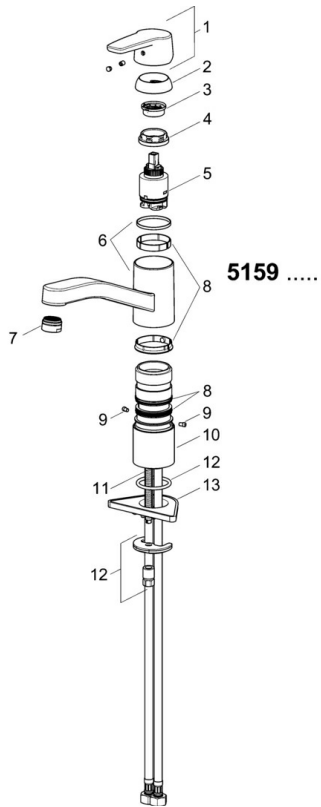

EAN: 4057304002892
static.hansa.com/51591193

- Keuken
- Eengreeps, Lage druk
- Wastafelmontage
- Chroom
- Draaibare uitloop, Draaibereik beperkende optie
- Kristalheldere laminaire straal, CASCADE® mousseur
- Hendel met warm-koud-aanduiding, Eengreeps bediend
- Temperatuurbegrenzer, Temperatuurbegrenzer (achteraf instelbaar)
- \varnothing 35 mm keramisch binnenwerk voor debiet en temperatuur instelling
- Flexibele aansluitlang(en)
- Kraanhuis gemaakt van DZR messing, Rapid-montagesysteem

Technische gegevens

Doorstromingseigenschappen

Doorstroomhoeveelheid bij 3 bar **7.2 l/min**

Technische eigenschappen

DN-maat **DN15**
Warmwatertoevoer **max. +70°C**
Werkdruk **0.5-5 bar**
Aansluitmaat **G3/8**
Projection **215 mm**
Terugstroom beveiliging (EN1717) **AA**
Materiaal **brass**

Voorschriften

EN-norm **EN 817**
Geluidsklasse **I (ISO 3822)**

Toestemmingen en Verklaringen

Verklaring van overeenstemming **DoC**
EPD **S-P-06396**

Reserveonderdelen

SP51591193

	Naam	Code
01	Hendel Chroom	59914417
02	Kap, 33x3 mm Chroom	59912504
03	Temperature adjustment limiter	59912325
04	Schroefring, M37x1, AF30 Stopgezet	59912111
05	Binnenwerk, 3.5 Classic	59913075
06	Uitloop Chroom Stopgezet	59914432
07	Mousseur, M24x1 A, low pressure Chroom	59902692
08	Dichting	1001264V
08	Dichting Stopgezet	59913968
09	Begrenzer Chroom Stopgezet	59914437
10	Afstandhouder	59913973
11	Bevestigingsschroeven, M8x1, L=140	59912474
12	Bevestigingsset	59910749
13	Verstevigingsplaat	59910008

SP51591193(2020)

	Naam	Code
01	Hendel Chroom	59914417
02	Kap, 33x3 mm Chroom	59912504
03	Schroefring, M37x1, SW30	1005680V
04	Binnenwerk, 3.5 Classic	59913075
05	Mousseur, M24x1 A, low pressure Chroom	59902692
06	Dichting	1001264V
07	Begrenzer, 120°	59914489
08	Bevestigingsschroeven, M8x1, L=140	59912474
09	Bevestigingsset	59910749
10	Verstevigingsplaat	59910008