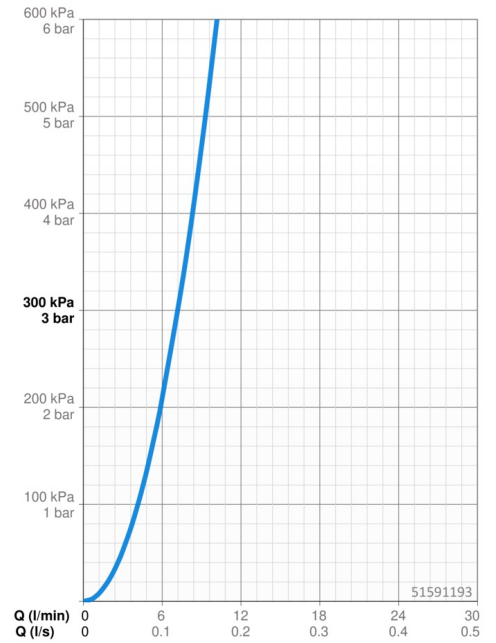

Technische gegevens

Doorstromingseigenschappen

Doorstroomhoeveelheid bij 3 bar **7.2 l/min**

Technische eigenschappen

DN-maat **DN15**
Warmwatertoevoer **max. +70°C**
Werkdruk **0.5-5 bar**
Aansluitmaat **G3/8**
Projection **215 mm**
Terugstroom beveiliging (EN1717) **AA**
Materiaal **brass**

Voorschriften

EN-norm **EN 817**
Geluidsklasse **I (ISO 3822)**

Toestemmingen en Verklaringen

Verklaring van overeenstemming **DoC**
EPD **S-P-06396**