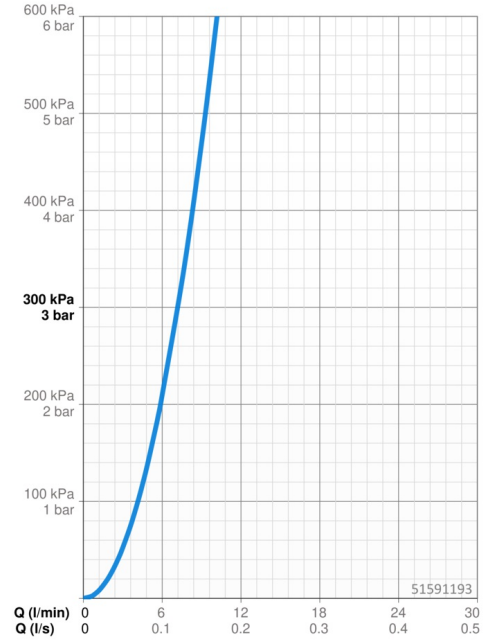

Technické údaje

Vlastnosti průtoku

Průtokové množství při 3 bar **7.2 l/min**

Technické vlastnosti

Velikost DN (jmenovitý rozměr) **DN15**
Zdroj teplé vody **max. +70°C**
Pracovní tlak **0.5-5 bar**
Velikost přípojky **G3/8**
Projection **215 mm**
Zabezpečení proti zpětnému toku (ČSN EN 1717) **AA**
Materiál **Mosaz**

Předpisy

Norma EN **EN 817**
Třída hlučnosti **I (ISO 3822)**

Schválení a Prohlášení

Prohlášení o shodě **DoC**
EPD **S-P-06396**