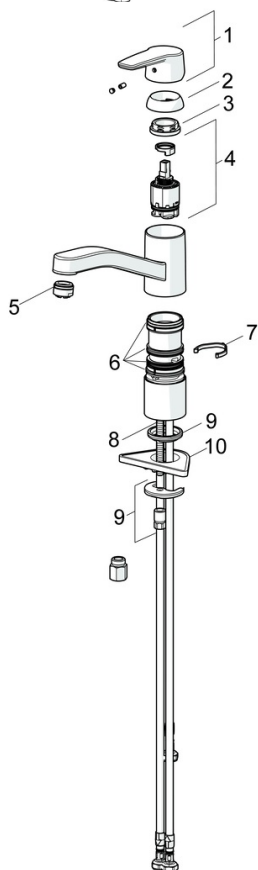

EAN: 4057304002892
static.hansa.com/51591193

- Kuchyně
- Jednopáková, Pro beztlakové ohřívače vody
- Stojánková
- Chrom
- Otočné výtokové rameno, Možnost omezení rozsahu otáčení
- Aerátor s laminárním proudem vody, CASCADE® aerátor
- Páka se symboly teplé a studené vody, Jedna ovládací páka / rukojeť
- Funkce pro nastavení maximální teploty a průtoku vody, Nastavitelný omezovač teploty vody (součástí dodávky, možnost dodatečné instalace)
- ø 35 mm keramická kartuše pro ovládání teploty a průtoku vody
- Flexibilní připojovací hadice
- Tělo baterie z mosazi DZR, Montážní systém Rapid

Technické údaje

Vlastnosti průtoku

Průtokové množství při 3 bar **7.2 l/min**

Technické vlastnosti

Velikost DN (jmenovitý rozměr) **DN15**
Zdroj teplé vody **max. +70°C**
Pracovní tlak **0.5-5 bar**
Velikost přípojky **G3/8**
Projection **215 mm**
Zabezpečení proti zpětnému toku (ČSN EN 1717) **AA**
Materiál **Mosaz**

Předpisy

Norma EN **EN 817**
Třída hlučnosti **I (ISO 3822)**

Schválení a Prohlášení

Prohlášení o shodě **DoC**
EPD **S-P-06396**

Náhradní díly

SP51591193

	Název	Kód
01	Páka	59914417
02	Krytka, 33x3 mm	59912504
03	Temperature adjustment limiter	59912325
04	Upevňovací matice, M37x1, AF30 Ukončeno	59912111
05	Kartuše, 3.5 Classic	59913075
06	Výtokové rameno Ukončeno	59914432
07	Aerator, M24x1 A, low pressure	59902692
08	Těsnící sada	1001264V
08	Těsnící sada Ukončeno	59913968
09	Omezovač Ukončeno	59914437
10	Distanční podložka	59913973
11	Upevňovací šroub, M8x1, L=140	59912474
12	Upevňovací set	59910749
13	Upevňovací destička	59910008

SP51591193(2020)

	Název	Kód
01	Páka	59914417
02	Krytka, 33x3 mm	59912504
03	Upevňovací matice, M37x1, SW30	1005680V
04	Kartuše, 3.5 Classic	59913075
05	Aerator, M24x1 A, low pressure	59902692
06	Těsnící sada	1001264V
07	Omezovač, 120°	59914489
08	Upevňovací šroub, M8x1, L=140	59912474
09	Upevňovací set	59910749
10	Upevňovací destička	59910008