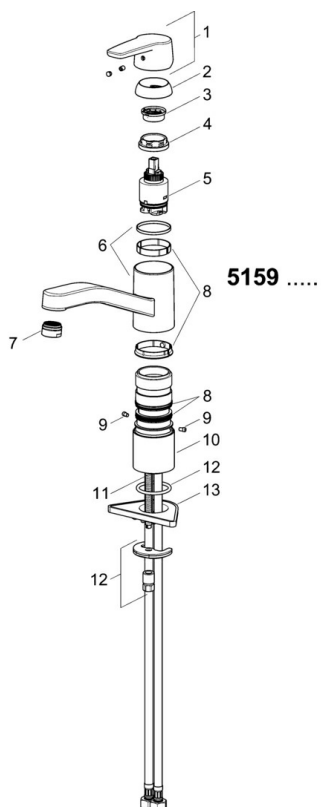

Technické údaje

Vlastnosti průtoku

Průtokové množství při 3 bar **7.2 l/min**

Technické vlastnosti

Velikost DN (jmenovitý rozměr) **DN15**
Zdroj teplé vody **max. +70°C**
Pracovní tlak **0.5-5 bar**
Velikost přípojky **G3/8**
Projection **215 mm**
Zabezpečení proti zpětnému toku (ČSN EN 1717) **AA**
Materiál **Mosaz**

Předpisy

Norma EN **EN 817**
Třída hlučnosti **I (ISO 3822)**

Schválení a Prohlášení

Prohlášení o shodě **DoC**
EPD **S-P-06396**

Náhradní díly

SP51591193

	Název	Kód
01	Páka	59914417
02	Krytka, 33x3 mm	59912504
03	Temperature adjustment limiter	59912325
04	Upevňovací matice, M37x1, AF30 Ukončeno	59912111
05	Kartuše, 3.5 Classic	59913075
06	Výtokové rameno Ukončeno	59914432
07	Aerator, M24x1 A, low pressure	59902692
08	Těsnící sada	1001264V
08	Těsnící sada Ukončeno	59913968
09	Omezovač Ukončeno	59914437
10	Distanční podložka	59913973
11	Upevňovací šroub, M8x1, L=140	59912474
12	Upevňovací set	59910749
13	Upevňovací destička	59910008

SP51591193(2020)

	Název	Kód
01	Páka	59914417
02	Krytka, 33x3 mm	59912504
03	Upevňovací matice, M37x1, SW30	1005680V
04	Kartuše, 3.5 Classic	59913075
05	Aerator, M24x1 A, low pressure	59902692
06	Těsnící sada	1001264V
07	Omezovač, 120°	59914489
08	Upevňovací šroub, M8x1, L=140	59912474
09	Upevňovací set	59910749
10	Upevňovací destička	59910008