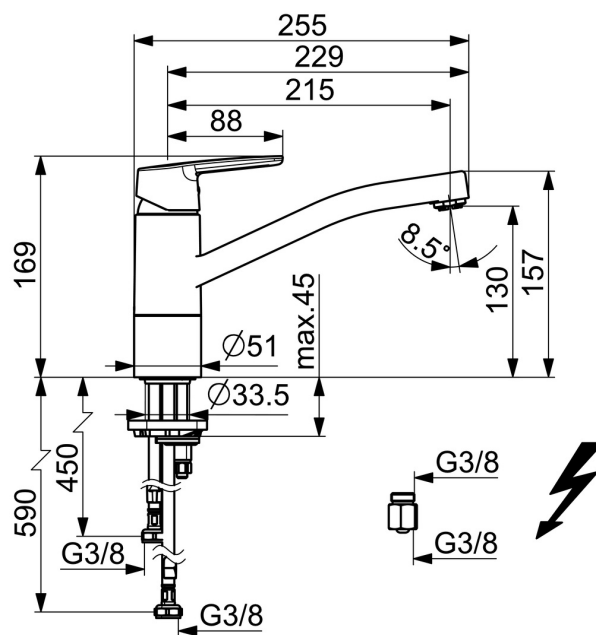

EAN: 4057304002892
static.hansa.com/51591193

- Kuchyně
- Jednopáková, Pro beztlakové ohřívače vody
- Stojánková
- Chrom
- Otočné výtokové rameno, Možnost omezení rozsahu otáčení
- Aerátor s laminárním proudem vody, CASCADE® aerátor
- Páka se symboly teplé a studené vody, Jedna ovládací páka / rukojeť
- Funkce pro nastavení maximální teploty a průtoku vody, Nastavitelný omezovač teploty vody (součástí dodávky, možnost dodatečné instalace)
- ø 35 mm keramická kartuše pro ovládání teploty a průtoku vody
- Flexibilní připojovací hadice
- Tělo baterie z mosazi DZR, Montážní systém Rapid

Technické údaje

Vlastnosti průtoku

Průtokové množství při 3 bar **7.2 l/min**

Technické vlastnosti

Velikost DN (jmenovitý rozměr) **DN15**
Zdroj teplé vody **max. +70°C**
Pracovní tlak **0.5-5 bar**
Velikost přípojky **G3/8**
Projection **215 mm**
Zabezpečení proti zpětnému toku (ČSN EN 1717) **AA**
Materiál **Mosaz**

Předpisy

Norma EN **EN 817**
Třída hlučnosti **I (ISO 3822)**

Schválení a Prohlášení

Prohlášení o shodě **DoC**
EPD **S-P-06396**

Náhradní díly

SP51591193

	Název	Kód
01	Páka	59914417
02	Krytka, 33x3 mm	59912504
03	Temperature adjustment limiter	59912325
04	Upevňovací matice, M37x1, AF30 Ukončeno	59912111
05	Kartuše, 3.5 Classic	59913075
06	Výtokové rameno Ukončeno	59914432
07	Aerator, M24x1 A, low pressure	59902692
08	Těsnící sada	1001264V
08	Těsnící sada Ukončeno	59913968
09	Omezovač Ukončeno	59914437
10	Distanční podložka	59913973
11	Upevňovací šroub, M8x1, L=140	59912474
12	Upevňovací set	59910749
13	Upevňovací destička	59910008

SP51591193(2020)

	Název	Kód
01	Páka	59914417
02	Krytka, 33x3 mm	59912504
03	Upevňovací matice, M37x1, SW30	1005680V
04	Kartuše, 3.5 Classic	59913075
05	Aerator, M24x1 A, low pressure	59902692
06	Těsnící sada	1001264V
07	Omezovač, 120°	59914489
08	Upevňovací šroub, M8x1, L=140	59912474
09	Upevňovací set	59910749
10	Upevňovací destička	59910008