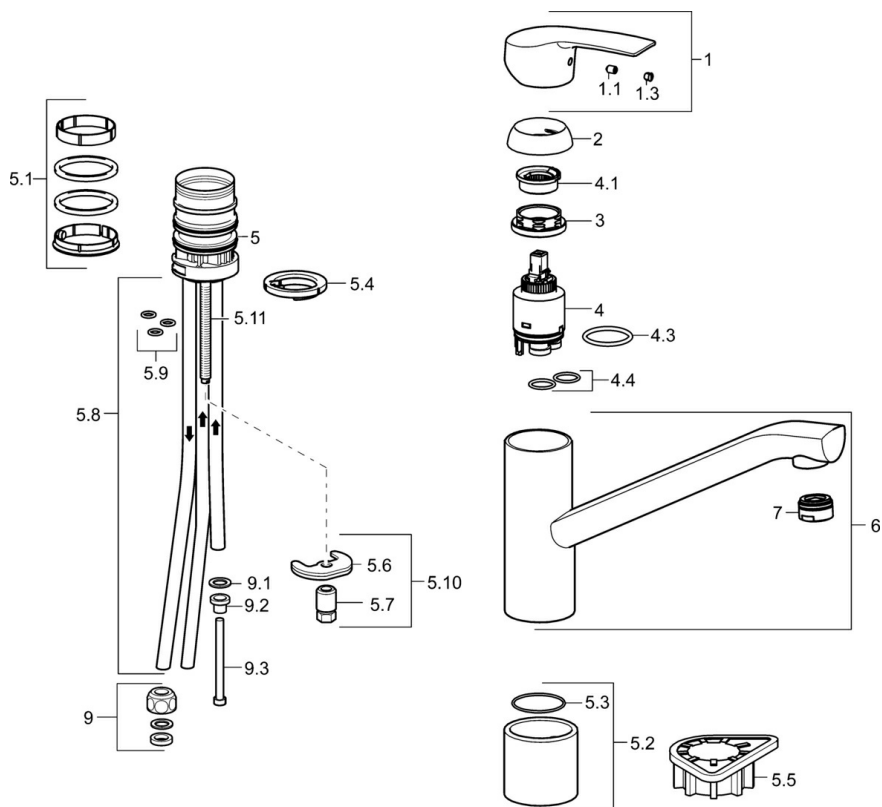

Technické údaje

Technické vlastnosti

Veľkosť DN (menovitý rozmer)	DN15
Dodávka teplej vody	max. +80°C
Pracovný tlak	0.5-5 bar
Projection	203 mm
Materiál	Mosadz

Predpisy

Norma EN	EN 817
----------	---------------

Náhradné diely

SP51591183

	Názov	Kód
1	Ovládacia rukoväť	59914417
1.1	Skrutka, M5x8, SW2.5	59904755
1.3	Záslepka Sivá	59912112
2	Krytka, 33x3 mm	59912504
3	Pritlačná matica, M37x1, AF30 Ukončené	59912111
4	Kartuš, 3.5 Eco	59912324
4	Kartuš, 3.5 Classic	59913075
4.1	Temperature adjustment limiter	59912325
4.3	O-kružok, d 28.24x2.62 Ukončené	59912590
4.4	O-kružok, d 10.10x1.60 Ukončené	59905072
5.1	Tesnenie sada	1001264V
5.1	Tesnenie sada Ukončené	59913968
5.2	Vymedzovacia podložka Ukončené	59913970
5.3	O-kružok, d 34x1.5	59913975
5.4	Gumové tesnenie	59914591
5.5	Podložka	59910008
5.6		59904765
5.7	Skrutka, M8x1, SW13	59904766
5.8	Potrubie, M8x1, L=560	59912806
5.9	O-kružok, 6x1.4	59913266
5.10	Upevňovací set	59910749
5.11	Upevňovacia skrutka, M8x1, L=140	59912474
6	Výtokové rameno	59914060
7	Aerator, M24x1 A, low pressure	59902692
9	Montáž matice	59904969
9.1	Tesnenie sada, 14.9x8.5x1	59902352
9.2	Tesnenie sada, 10x8	59902272
9.3	Pripájacie hadičky	59902151
N.I.	Kľúč, SW30/34	59912108