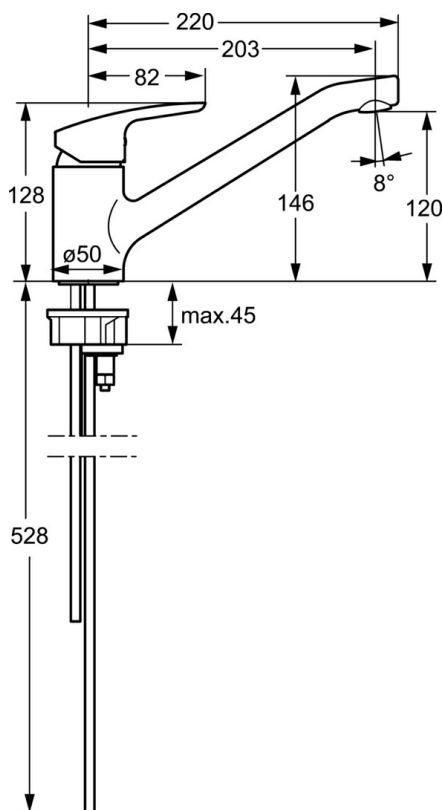

EAN: 4015474261037
static.hansa.com/51591183

- Kuchyňa
- Jednopáková, Pre beztlakové ohrievače vody
- Stojanková
- Chróm
- Aerátor s laminárnym prúdom vody, CASCADE® - aerátor
- Páka so symbolom teplej a studenej vody, Jedna ovládací páka / rukovät
- Medené pripojovacie trubičky
- Telo batérie z mosadze DZR

Technické údaje

Technické vlastnosti

Veľkosť DN (menovitý rozmer)	DN15
Dodávka teplej vody	max. +80°C
Pracovný tlak	0.5-5 bar
Projection	203 mm
Materiál	Mosadz

Predpisy

Norma EN	EN 817
----------	---------------

Náhradné diely

SP51591183

	Názov	Kód
1	Ovládacia rukoväť	59914417
1.1	Skrutka, M5x8, SW2.5	59904755
1.3	Záslepka Sivá	59912112
2	Krytka, 33x3 mm	59912504
3	Pritlačná matica, M37x1, AF30 Ukončené	59912111
4	Kartuš, 3.5 Eco	59912324
4	Kartuš, 3.5 Classic	59913075
4.1	Temperature adjustment limiter	59912325
4.3	O-kružok, d 28.24x2.62 Ukončené	59912590
4.4	O-kružok, d 10.10x1.60 Ukončené	59905072
5.1	Tesnenie sada	1001264V
5.1	Tesnenie sada Ukončené	59913968
5.2	Vymedzovacia podložka Ukončené	59913970
5.3	O-kružok, d 34x1.5	59913975
5.4	Gumové tesnenie	59914591
5.5	Podložka	59910008
5.6		59904765
5.7	Skrutka, M8x1, SW13	59904766
5.8	Potrubie, M8x1, L=560	59912806
5.9	O-kružok, 6x1.4	59913266
5.10	Upevňovací set	59910749
5.11	Upevňovacia skrutka, M8x1, L=140	59912474
6	Výtokové rameno	59914060
7	Aerator, M24x1 A, low pressure	59902692
9	Montáž matice	59904969
9.1	Tesnenie sada, 14.9x8.5x1	59902352
9.2	Tesnenie sada, 10x8	59902272
9.3	Pripájacie hadičky	59902151
N.I.	Kľúč, SW30/34	59912108