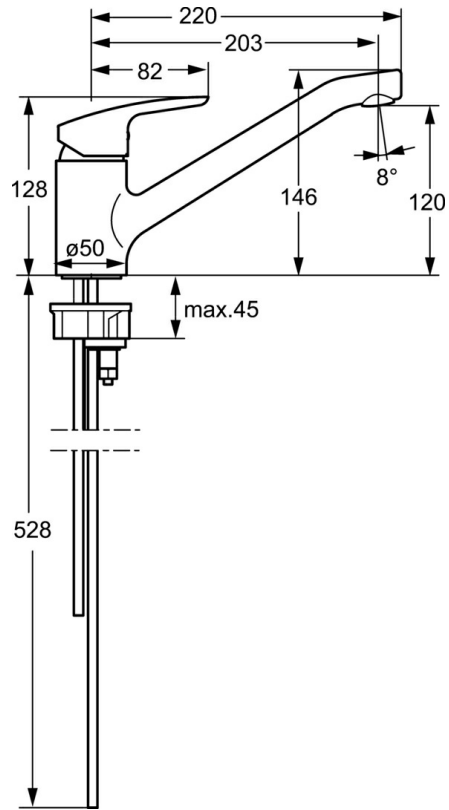

EAN: 4015474261037
static.hansa.com/51591183

- Keuken
- Eengreeps, Lage druk
- Wastafelmontage
- Chrom
- Kristalheldere laminaire straal, CASCADE® mousseur
- Hendel met warm-koud-aanduiding, Eengreeps bediend
- Koperen aansluitpijpen
- Kraanhuis gemaakt van DZR messing

Technische gegevens

Technische eigenschappen

DN-maat	DN15
Warmwatertoevoer	max. +80°C
Werkdruk	0.5-5 bar
Projection	203 mm
Materiaal	brass

Voorschriften

EN-norm	EN 817
---------	---------------