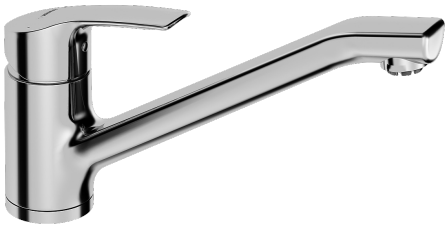

EAN: 4015474261037
static.hansa.com/51591183

- Keuken
- Eengreeps, Lage druk
- Wastafelmontage
- Chrom
- Kristalheldere laminaire straal, CASCADE® mousseur
- Hendel met warm-koud-aanduiding, Eengreeps bediend
- Koperen aansluitpijpen
- Kraanhuis gemaakt van DZR messing

Technische gegevens

Technische eigenschappen

DN-maat	DN15
Warmwatertoevoer	max. +80°C
Werkdruk	0.5-5 bar
Projection	203 mm
Materiaal	brass

Voorschriften

EN-norm	EN 817
---------	---------------