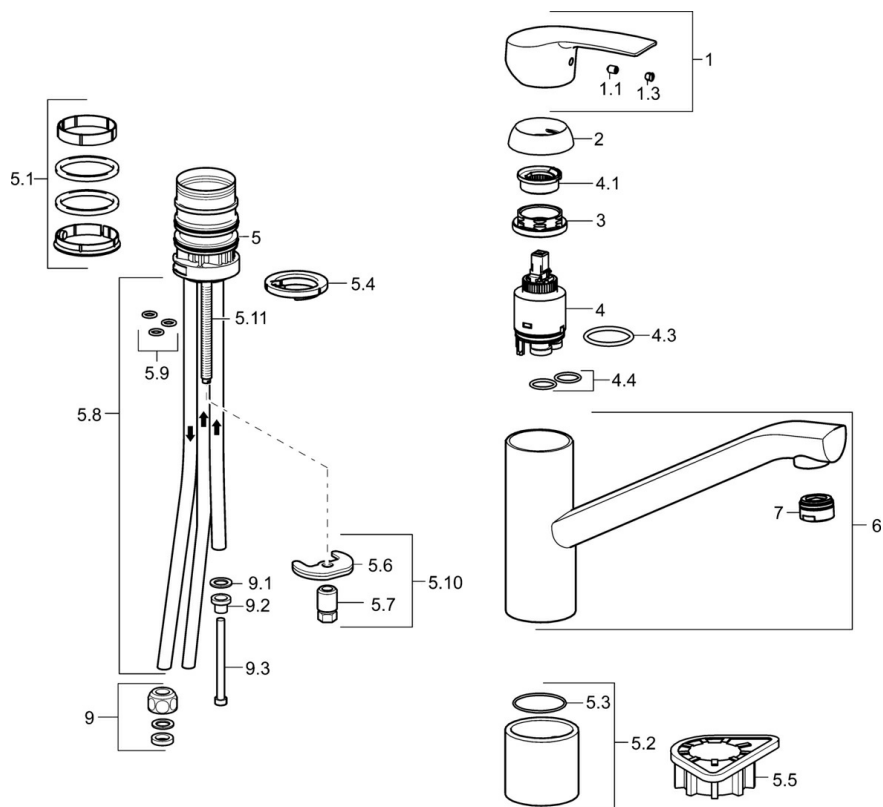

EAN: 4015474261037
static.hansa.com/51591183

- Kuchyně
- Jednopáková, Pro beztlakové ohřivače vody
- Stojánková
- Chrom
- Aerátor s laminárním proudem vody, CASCADE® aerátor
- Páka se symboly teplé a studené vody, Jedna ovládací páka / rukojeť
- Měděné přípojovací trubky
- Tělo baterie z mosazi DZR

Technické údaje

Technické vlastnosti

Velikost DN (jmenovitý rozměr)	DN15
Zdroj teplé vody	max. +80°C
Pracovní tlak	0.5-5 bar
Projection	203 mm
Materiál	Mosaz

Předpisy

Norma EN	EN 817
----------	---------------

Náhradní díly

SP51591183

	Název	Kód
1	Páka	59914417
1.1	Šroub, M5x8, SW2.5	59904755
1.3	Záslepka Šedá	59912112
2	Krytka, 33x3 mm	59912504
3	Upevňovací matice, M37x1, AF30 Ukončeno	59912111
4	Kartuše, 3.5 Eco	59912324
4	Kartuše, 3.5 Classic	59913075
4.1	Temperature adjustment limiter	59912325
4.3	O-kroužek, d 28.24x2.62 Ukončeno	59912590
4.4	O-kroužek, d 10.10x1.60 Ukončeno	59905072
5.1	Těsnící sada	1001264V
5.1	Těsnící sada Ukončeno	59913968
5.2	Distanční podložka Ukončeno	59913970
5.3	O-kroužek, d 34x1.5	59913975
5.4	Těsnění	59914591
5.5	Upevňovací destička	59910008
5.6	Upevňovací deska	59904765
5.7	Šroub, M8x1, SW13	59904766
5.8	Roura, M8x1, L=560	59912806
5.9	O-kroužek, 6x1.4	59913266
5.10	Upevňovací set	59910749
5.11	Upevňovací šroub, M8x1, L=140	59912474
6	Výtokové rameno	59914060
7	Aerator, M24x1 A, low pressure	59902692
9	Montáž matice	59904969
9.1	Těsnící sada, 14.9x8.5x1	59902352
9.2	Těsnící sada, 10x8	59902272
9.3	Hadice	59902151
N.I.	Klíč, SW30/34	59912108