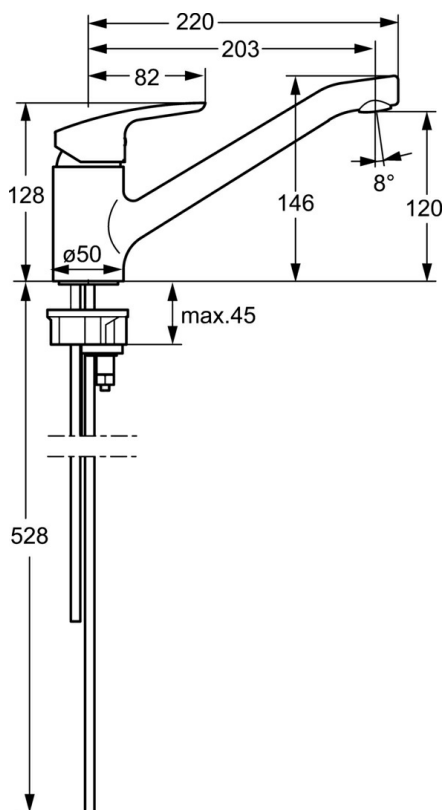

EAN: 4015474261037
static.hansa.com/51591183

- Kuchyně
- Jednopáková, Pro beztlakové ohřivače vody
- Stojánková
- Chrom
- Aerátor s laminárním proudem vody, CASCADE® aerátor
- Páka se symboly teplé a studené vody, Jedna ovládací páka / rukojeť
- Měděné přípojovací trubky
- Tělo baterie z mosazi DZR

Technické údaje

Technické vlastnosti

Velikost DN (jmenovitý rozměr)	DN15
Zdroj teplé vody	max. +80°C
Pracovní tlak	0.5-5 bar
Projection	203 mm
Materiál	Mosaz

Předpisy

Norma EN	EN 817
----------	---------------

Náhradní díly

SP51591183

	Název	Kód
1	Páka	59914417
1.1	Šroub, M5x8, SW2.5	59904755
1.3	Záslepka Šedá	59912112
2	Krytka, 33x3 mm	59912504
3	Upevňovací matice, M37x1, AF30 Ukončeno	59912111
4	Kartuše, 3.5 Eco	59912324
4	Kartuše, 3.5 Classic	59913075
4.1	Temperature adjustment limiter	59912325
4.3	O-kroužek, d 28.24x2.62 Ukončeno	59912590
4.4	O-kroužek, d 10.10x1.60 Ukončeno	59905072
5.1	Těsnící sada	1001264V
5.1	Těsnící sada Ukončeno	59913968
5.2	Distanční podložka Ukončeno	59913970
5.3	O-kroužek, d 34x1.5	59913975
5.4	Těsnění	59914591
5.5	Upevňovací destička	59910008
5.6	Upevňovací deska	59904765
5.7	Šroub, M8x1, SW13	59904766
5.8	Roura, M8x1, L=560	59912806
5.9	O-kroužek, 6x1.4	59913266
5.10	Upevňovací set	59910749
5.11	Upevňovací šroub, M8x1, L=140	59912474
6	Výtokové rameno	59914060
7	Aerator, M24x1 A, low pressure	59902692
9	Montáž matice	59904969
9.1	Těsnící sada, 14.9x8.5x1	59902352
9.2	Těsnící sada, 10x8	59902272
9.3	Hadice	59902151
N.I.	Klíč, SW30/34	59912108