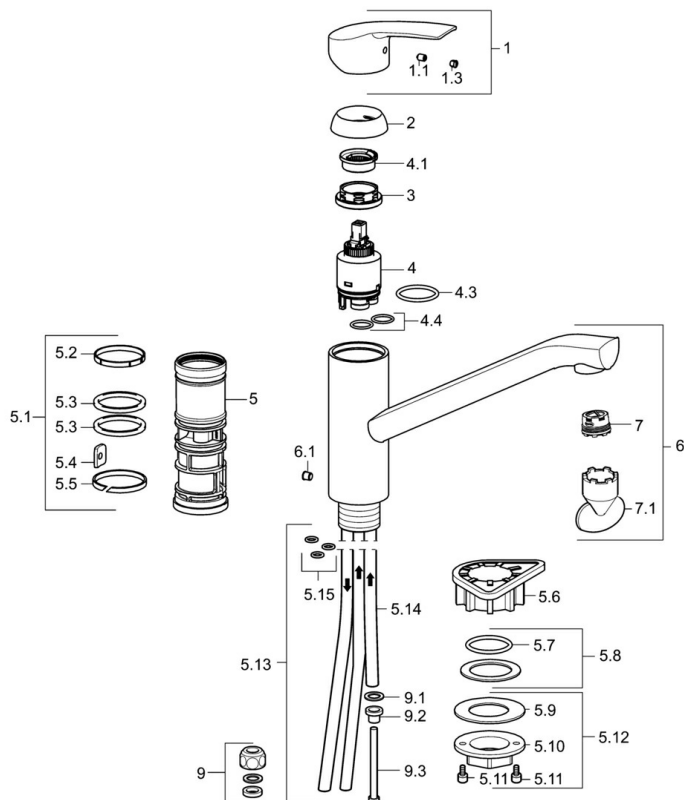

EAN: 4015474201095
static.hansa.com/51591173

- Kuchyňa
- Jednopáková, Pre beztlakové ohrievače vody
- Stojanková
- Chróm
- Otočné výtokové rameno
- Aerátor s laminárnym prúdom vody, CASCADE® - aerátor
- Jedna ovládacia páka / rukoväť, Páka so symbolom teplej a studenej vody
- Medené prípojovacie trubičky

Technické údaje

Technické vlastnosti

Dodávka teplej vody	max. +80°C
Pracovný tlak	0.5-5 bar
Materiál	Mosadz

Predpisy

Norma EN	EN 817
----------	---------------

Náhradné diely

SP51591173

	Názov	Kód
1	Ovládacia rukoväť	59914417
1.1	Skrutka, M5x8, SW2.5	59904755
1.3	Záslepka Sivá	59912112
2	Krytka, 33x3 mm	59912504
3	Prítlačná matica, M37x1, AF30 Ukončené	59912111
4	Kartuš, 3.5 Classic	59913075
4	Kartuš, 3.5 Eco	59912324
4.1	Temperature adjustment limiter	59912325
4.3	O-kružok, d 28.24x2.62 Ukončené	59912590
4.4	O-kružok, d 10.10x1.60 Ukončené	59905072
5.1	Tesnenie sada	59913313
5.6	Podložka	59910008
5.7	O-kružok, 35x2.5	59905020
5.8	Tesnenie, 48x33.5x2	59902283
5.12	Upevňovací set	59913479
5.13	Potrubié Ukončené	59913398
5.14	Potrubié, M8x1, L=560	59912806
5.15	O-kružok, 6x1.4	59913266
6	Výtokové rameno Ukončené	59913315
6.1	Skrutka, M6x0.75 Ukončené	59913314
7	Aerator, M21.5x1	59913129
7.1	Kľúč k aerátoru, M21.5x1	59913133
9	Montáž matice	59904969
9.1	Tesnenie sada, 14.9x8.5x1	59902352
9.2	Tesnenie sada, 10x8	59902272
9.3	Pripájacie hadičky	59902151
N.I.	Kľúč, SW30/34	59912108
N.I.	Gumové tesnenie, set Ukončené	59914043