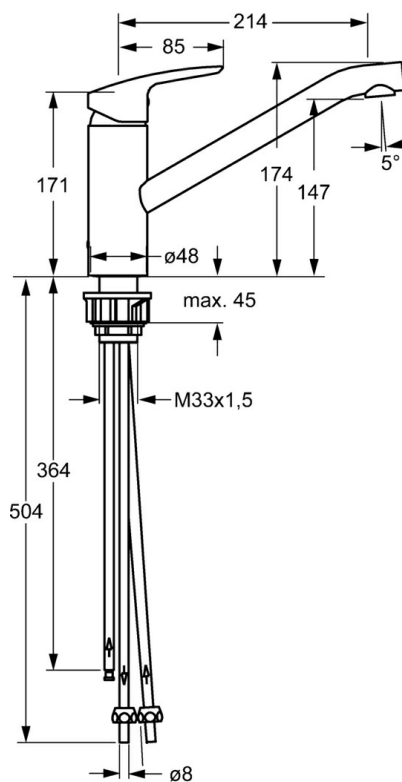

EAN: 4015474201095
static.hansa.com/51591173

- Kuchyňa
- Jednopáková, Pre beztlakové ohrievače vody
- Stojanková
- Chróm
- Otočné výtokové rameno
- Aerátor s laminárnym prúdom vody, CASCADE® - aerátor
- Jedna ovládacia páka / rukoväť, Páka so symbolom teplej a studenej vody
- Medené prípojovacie trubičky

Technické údaje

Technické vlastnosti

Dodávka teplej vody	max. +80°C
Pracovný tlak	0.5-5 bar
Materiál	Mosadz

Predpisy

Norma EN	EN 817
----------	---------------

Náhradné diely

SP51591173

	Názov	Kód
1	Ovládacia rukoväť	59914417
1.1	Skrutka, M5x8, SW2.5	59904755
1.3	Záslepka Sivá	59912112
2	Krytka, 33x3 mm	59912504
3	Prítlačná matica, M37x1, AF30 Ukončené	59912111
4	Kartuš, 3.5 Classic	59913075
4	Kartuš, 3.5 Eco	59912324
4.1	Temperature adjustment limiter	59912325
4.3	O-kružok, d 28.24x2.62 Ukončené	59912590
4.4	O-kružok, d 10.10x1.60 Ukončené	59905072
5.1	Tesnenie sada	59913313
5.6	Podložka	59910008
5.7	O-kružok, 35x2.5	59905020
5.8	Tesnenie, 48x33.5x2	59902283
5.12	Upevňovací set	59913479
5.13	Potrubié Ukončené	59913398
5.14	Potrubié, M8x1, L=560	59912806
5.15	O-kružok, 6x1.4	59913266
6	Výtokové rameno Ukončené	59913315
6.1	Skrutka, M6x0.75 Ukončené	59913314
7	Aerator, M21.5x1	59913129
7.1	Kľúč k aerátoru, M21.5x1	59913133
9	Montáž matice	59904969
9.1	Tesnenie sada, 14.9x8.5x1	59902352
9.2	Tesnenie sada, 10x8	59902272
9.3	Pripájacie hadičky	59902151
N.I.	Kľúč, SW30/34	59912108
N.I.	Gumové tesnenie, set Ukončené	59914043