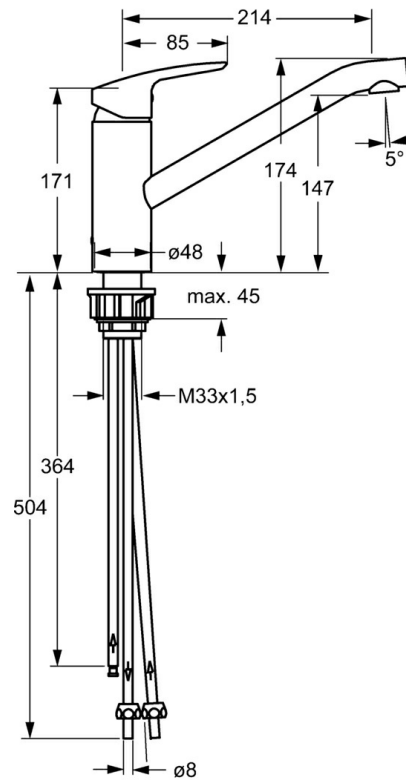

EAN: 4015474201095
static.hansa.com/51591173

- Keuken
- Eengreeps, Lage druk
- Wastafelmontage
- Chrom
- Draaibare uitloop
- Kristalheldere laminaire straal, CASCADE® mousseur
- Eengreeps bediend, Hendel met warm-koud-aanduiding
- Koperen aansluitpijpen

Technische gegevens

Technische eigenschappen

Warmwatertoevoer	max. +80°C
Werkdruk	0.5-5 bar
Materiaal	brass

Voorschriften

EN-norm	EN 817
---------	---------------

Reserveonderdelen

SP51591173

	Naam	Code
1	Hendel Chromm	59914417
1.1	Schroef, M5x8, SW2.5	59904755
1.3	Sierdop Grijs	59912112
2	Kap, 33x3 mm Chromm	59912504
3	Schroefring, M37x1, AF30 Stopgezet	59912111
4	Binnenwerk, 3.5 Classic	59913075
4	Binnenwerk, 3.5 Eco	59912324
4.1	Temperature adjustment limiter	59912325
4.3	O-ring, d 28.24x2.62 Stopgezet	59912590
4.4	O-ring, d 10.10x1.60 Stopgezet	59905072
5.1	Dichting	59913313
5.6	Verstevigingsplaat	59910008
5.7	O-ring, 35x2.5	59905020
5.8	Dichting, 48x33.5x2	59902283
5.12	Bevestigingsset	59913479
5.13	Pijp Stopgezet	59913398
5.14	Pijp, M8x1, L=560	59912806
5.15	O-ring, 6x1.4	59913266
6	Uitloop Chromm Stopgezet	59913315
6.1	Schroef, M6x0.75 Stopgezet	59913314
7	Mousseur, M21.5x1	59913129
7.1	Schuimstralersleutel, M21.5x1	59913133
9	Montage moer	59904969
9.1	Dichting, 14.9x8.5x1	59902352
9.2	Dichting, 10x8	59902272
9.3	Slangen	59902151
N.I.	Sleutel, SW30/34	59912108
N.I.	Rubber klemstuk Stopgezet	59914043