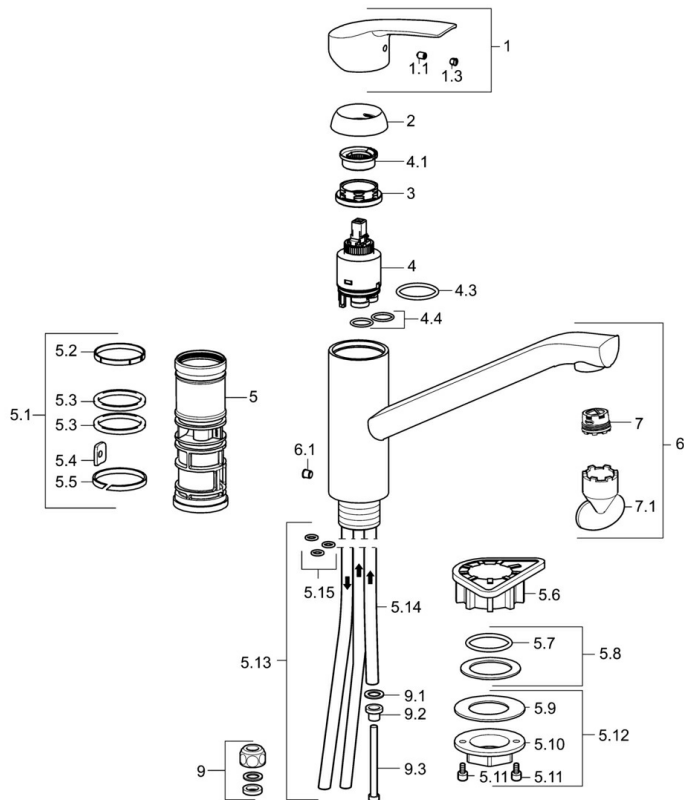

EAN: 4015474201095
static.hansa.com/51591173

- Keuken
- Eengreeps, Lage druk
- Wastafelmontage
- Chrom
- Draaibare uitloop
- Kristalheldere laminaire straal, CASCADE® mousseur
- Eengreeps bediend, Hendel met warm-koud-aanduiding
- Koperen aansluitpijpen

Technische gegevens

Technische eigenschappen

Warmwatertoevoer	max. +80°C
Werkdruk	0.5-5 bar
Materiaal	brass

Voorschriften

EN-norm	EN 817
---------	---------------

Reserveonderdelen

SP51591173

	Naam	Code
1	Hendel Chromm	59914417
1.1	Schroef, M5x8, SW2.5	59904755
1.3	Sierdop Grijs	59912112
2	Kap, 33x3 mm Chromm	59912504
3	Schroefring, M37x1, AF30 Stopgezet	59912111
4	Binnenwerk, 3.5 Classic	59913075
4	Binnenwerk, 3.5 Eco	59912324
4.1	Temperature adjustment limiter	59912325
4.3	O-ring, d 28.24x2.62 Stopgezet	59912590
4.4	O-ring, d 10.10x1.60 Stopgezet	59905072
5.1	Dichting	59913313
5.6	Verstevigingsplaat	59910008
5.7	O-ring, 35x2.5	59905020
5.8	Dichting, 48x33.5x2	59902283
5.12	Bevestigingsset	59913479
5.13	Pijp Stopgezet	59913398
5.14	Pijp, M8x1, L=560	59912806
5.15	O-ring, 6x1.4	59913266
6	Uitloop Chromm Stopgezet	59913315
6.1	Schroef, M6x0.75 Stopgezet	59913314
7	Mousseur, M21.5x1	59913129
7.1	Schuimstralersleutel, M21.5x1	59913133
9	Montage moer	59904969
9.1	Dichting, 14.9x8.5x1	59902352
9.2	Dichting, 10x8	59902272
9.3	Slangen	59902151
N.I.	Sleutel, SW30/34	59912108
N.I.	Rubber klemstuk Stopgezet	59914043