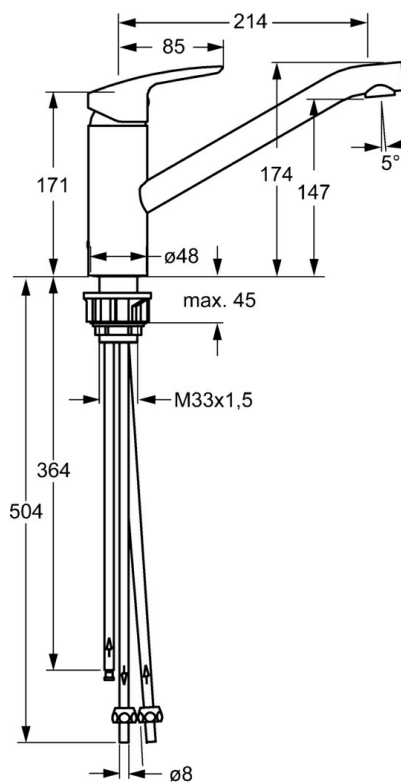

EAN: 4015474201095  
[static.hansa.com/51591173](http://static.hansa.com/51591173)

- Cucina
- Monocomando, Bassa pressione
- Montaggio d'appoggio
- Cromo
- Bocca orientabile
- Getto laminare, Rompigetto Standard
- Leva/Manopola monocomando, Leva con simbolo F+C
- Collegamento con tubo

### Caratteristiche tecniche

Fornitura di acqua calda	max. +80°C
Pressione di esercizio	0.5-5 bar
Materiale	Ottone

## Parti di ricambio

### SP51591173

	Nome	Codice
1	Leva Cromo	59914417
1.1	Screw, M5x8, SW2.5	59904755
1.3	Tappo Grigio	59912112
2	Cappuccio, 33x3 mm Cromo	59912504
3	Dado di fissaggio, M37x1, AF30 Fuori produzione	59912111
4	Cartuccia, 3.5 Classic	59913075
4	Cartuccia, 3.5 Eco	59912324
4.1	Temperature adjustment limiter	59912325
4.3	O-ring, d 28.24x2.62 Fuori produzione	59912590
4.4	O-ring, d 10.10x1.60 Fuori produzione	59905072
5.1	Kit di guarnizione	59913313
5.6	Base per fissaggio	59910008
5.7	O-ring, 35x2.5	59905020
5.8	Giunto, 48x33.5x2	59902283
5.12	Set di fissaggio	59913479
5.13	Pipe Fuori produzione	59913398
5.14	, M8x1, L=560	59912806
5.15	O-ring, 6x1.4	59913266
6	Bocca Cromo Fuori produzione	59913315
6.1	Screw, M6x0.75 Fuori produzione	59913314
7	Aeratore, M21.5x1	59913129
7.1	Chiave per aeratore, M21.5x1	59913133
9	Raccordo dado	59904969
9.1	Kit di guarnizione, 14.9x8.5x1	59902352
9.2	Kit di guarnizione, 10x8	59902272
9.3	Tubo flessibile	59902151
N.I.	Chiave, SW30/34	59912108
N.I.	Set di rondelle Fuori produzione	59914043