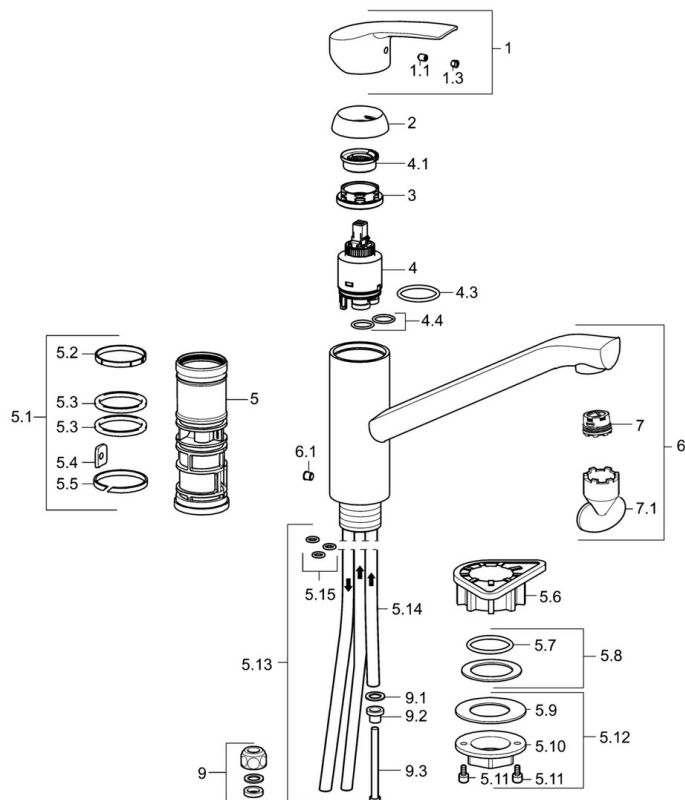

EAN: 4015474201095  
[static.hansa.com/51591173](http://static.hansa.com/51591173)

- Cucina
- Monocomando, Bassa pressione
- Montaggio d'appoggio
- Cromo
- Bocca orientabile
- Getto laminare, Rompigetto Standard
- Leva/Manopola monocomando, Leva con simbolo F+C
- Collegamento con tubo

## Dati tecnici

## Parti di ricambio

### SP51591173

	Nome	Codice
1	Leva Cromo	59914417
1.1	Screw, M5x8, SW2.5	59904755
1.3	Tappo Grigio	59912112
2	Cappuccio, 33x3 mm Cromo	59912504
3	Dado di fissaggio, M37x1, AF30 Fuori produzione	59912111
4	Cartuccia, 3.5 Classic	59913075
4	Cartuccia, 3.5 Eco	59912324
4.1	Temperature adjustment limiter	59912325
4.3	O-ring, d 28.24x2.62 Fuori produzione	59912590
4.4	O-ring, d 10.10x1.60 Fuori produzione	59905072
5.1	Kit di guarnizione	59913313
5.6	Base per fissaggio	59910008
5.7	O-ring, 35x2.5	59905020
5.8	Giunto, 48x33.5x2	59902283
5.12	Set di fissaggio	59913479
5.13	Pipe Fuori produzione	59913398
5.14	, M8x1, L=560	59912806
5.15	O-ring, 6x1.4	59913266
6	Bocca Cromo Fuori produzione	59913315
6.1	Screw, M6x0.75 Fuori produzione	59913314
7	Aeratore, M21.5x1	59913129
7.1	Chiave per aeratore, M21.5x1	59913133
9	Raccordo dado	59904969
9.1	Kit di guarnizione, 14.9x8.5x1	59902352
9.2	Kit di guarnizione, 10x8	59902272
9.3	Tubo flessibile	59902151
N.I.	Chiave, SW30/34	59912108
N.I.	Set di rondelle Fuori produzione	59914043