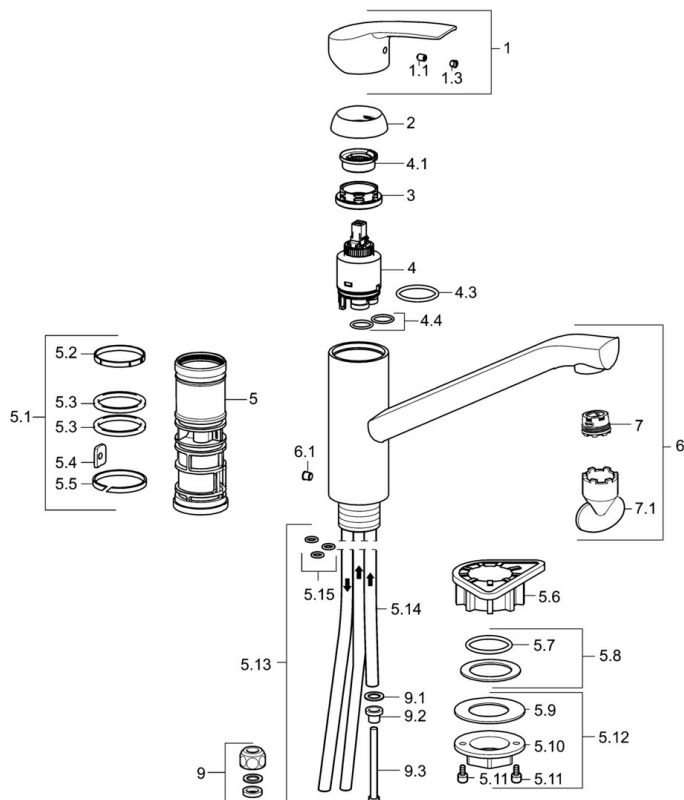

EAN: 4015474201095
static.hansa.com/51591173

- Cuisine
- Monocommande, Basse pression
- Montage sur plaque
- Chrome
- Bec pivotant
- Brise jet laminaire - sans adjonction d'air, CASCADE®
- Levier monocommande, Levier avec symbole C+F
- Raccordement par tubulures cuivre

Caractéristiques techniques

Caractéristiques techniques

Alimentation en eau chaude	max. +80°C
Pression de service	0.5-5 bar
Matériau	brass

Règlementations

Norme EN	EN 817
----------	---------------

Pièces de rechange

SP51591173

	Nom	Code
1	Levier	59914417
1.1	Vis, M5x8, SW2.5	59904755
1.3	Capuchon Gris	59912112
2	Chape, 33x3 mm	59912504
3	Écrou de maintien, M37x1, AF30 Arrêté	59912111
4	Cartouche, 3,5 Classic	59913075
4	Cartouche, 3,5 Eco	59912324
4.1	Temperature adjustment limiter	59912325
4.3	Joint, d 28.24x2.62 Arrêté	59912590
4.4	Joint, d 10.10x1.60 Arrêté	59905072
5.1	Set de fixation pour bec	59913313
5.6	Plaque de fixation	59910008
5.7	Joint, 35x2.5	59905020
5.8	Joint, 48x33.5x2	59902283
5.12	Ensemble de fixation	59913479
5.13	Tuyau Arrêté	59913398
5.14	Tuyau, M8x1, L=560	59912806
5.15	Joint, 6x1.4	59913266
6	Bec Arrêté	59913315
6.1	Vis, M6x0.75 Arrêté	59913314
7	Aérateur, M21.5x1	59913129
7.1	Clé pour aérateur, M21.5x1	59913133
9	Écrou du raccord	59904969
9.1	Set de fixation pour bec, 14.9x8.5x1	59902352
9.2	Set de fixation pour bec, 10x8	59902272
9.3	Tuyau	59902151
N.I.	Clef, SW30/34	59912108
N.I.	Jeu de bagues Arrêté	59914043