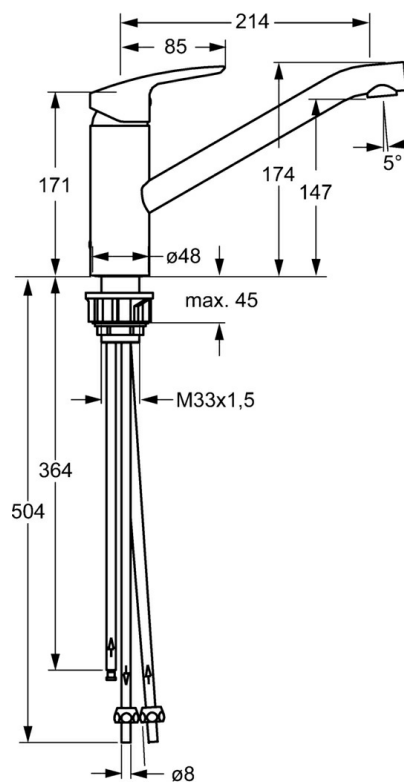

EAN: 4015474201095
static.hansa.com/51591173

- Cuisine
- Monocommande, Basse pression
- Montage sur plaque
- Chrome
- Bec pivotant
- Brise jet laminaire - sans adjonction d'air, CASCADE®
- Levier monocommande, Levier avec symbole C+F
- Raccordement par tubulures cuivre

Caractéristiques techniques

Caractéristiques techniques

Alimentation en eau chaude	max. +80°C
Pression de service	0.5-5 bar
Matériau	brass

Règlementations

Norme EN	EN 817
----------	---------------

Pièces de rechange

SP51591173

	Nom	Code
1	Levier	59914417
1.1	Vis, M5x8, SW2.5	59904755
1.3	Capuchon Gris	59912112
2	Chape, 33x3 mm	59912504
3	Écrou de maintien, M37x1, AF30 Arrêté	59912111
4	Cartouche, 3,5 Classic	59913075
4	Cartouche, 3,5 Eco	59912324
4.1	Temperature adjustment limiter	59912325
4.3	Joint, d 28.24x2.62 Arrêté	59912590
4.4	Joint, d 10.10x1.60 Arrêté	59905072
5.1	Set de fixation pour bec	59913313
5.6	Plaque de fixation	59910008
5.7	Joint, 35x2.5	59905020
5.8	Joint, 48x33.5x2	59902283
5.12	Ensemble de fixation	59913479
5.13	Tuyau Arrêté	59913398
5.14	Tuyau, M8x1, L=560	59912806
5.15	Joint, 6x1.4	59913266
6	Bec Arrêté	59913315
6.1	Vis, M6x0.75 Arrêté	59913314
7	Aérateur, M21.5x1	59913129
7.1	Clé pour aérateur, M21.5x1	59913133
9	Écrou du raccord	59904969
9.1	Set de fixation pour bec, 14.9x8.5x1	59902352
9.2	Set de fixation pour bec, 10x8	59902272
9.3	Tuyau	59902151
N.I.	Clef, SW30/34	59912108
N.I.	Jeu de bagues Arrêté	59914043