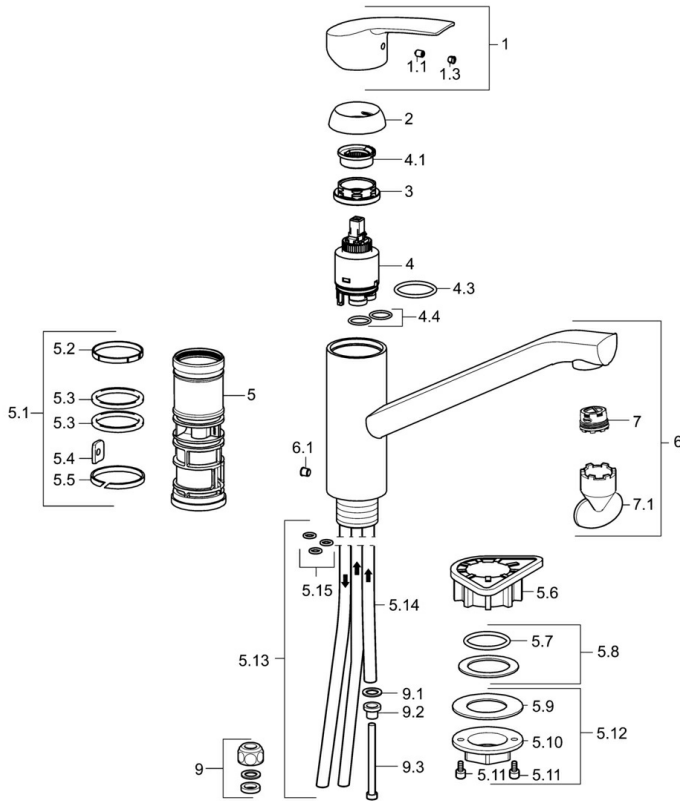

EAN: 4015474201095
static.hansa.com/51591173

- Küche
- Einhebelmischer, Niederdruck, für offene Heißwasserbereiter
- Standmontage
- Chrom
- Schwenkbarer Auslauf
- Kristallklarer Laminarstrahl, CASCADE® Strahlregler
- Einhandbedienhebel/Griff, Hebel mit W•K-Kennzeichnung
- Anschluss über Kupferrohre

Technische Daten

Technische Eigenschaften

Warmwasserversorgung	max. +80°C
Arbeitsdruck	0.5-5 bar
Werkstoff	Messing

Vorschriften

EN Standard	EN 817
-------------	---------------

Ersatzteile

SP51591173

	Name	Art.-Nr.
1	Hebel	59914417
1.1	Schraube, M5x8, SW2.5	59904755
1.3	Dekorkappe Grau	59912112
2	Abdeckkappe, 33x3 mm	59912504
3	Spann-Mutter, M37x1, AF30 Ausgelaufen	59912111
4	Kartusche, 3,5 Classic	59913075
4	Kartusche, 3,5 Eco	59912324
4.1	Temperatur-Anschlagring	59912325
4.3	O-Ring, d 28.24x2.62 Ausgelaufen	59912590
4.4	O-Ring, d 10.10x1.60 Ausgelaufen	59905072
5.1	Dichtungskit	59913133
5.6	PVC-Befestigungsplatte	59910008
5.7	O-Ring, 35x2.5	59905020
5.8	Dichtung, 48x33.5x2	59902283
5.12	Befestigungssatz	59913479
5.13	Rohr Ausgelaufen	59913398
5.14	Rohr, M8x1, L=560	59912806
5.15	O-Ring, 6x1.4	59913266
6	Auslauf Ausgelaufen	59913315
6.1	Schraube, M6x0.75 Ausgelaufen	59913314
7	Luftsprudler, M21.5x1	59913129
7.1	Schlüssel für Luftsprudler, M21.5x1	59913133
9	Überwurfmutter	59904969
9.1	Dichtungskit, 14.9x8.5x1	59902352
9.2	Dichtungskit, 10x8	59902272
9.3	Schlauch	59902151
N.I.	Schlüssel, SW30/34	59912108
N.I.	Dichtungsset Ausgelaufen	59914043