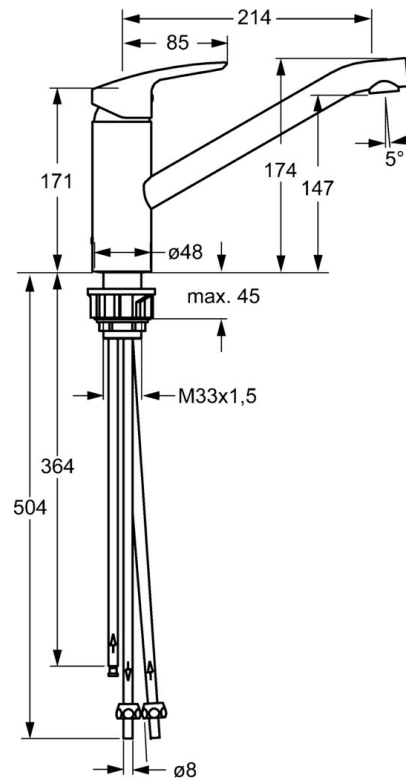

EAN: 4015474201095
static.hansa.com/51591173

- Küche
- Einhebelmischer, Niederdruck, für offene Heißwasserbereiter
- Standmontage
- Chrom
- Schwenkbarer Auslauf
- Kristallklarer Laminarstrahl, CASCADE® Strahlregler
- Einhandbedienhebel/Griff, Hebel mit W•K-Kennzeichnung
- Anschluss über Kupferrohre

Technische Daten

Technische Eigenschaften

Warmwasserversorgung	max. +80°C
Arbeitsdruck	0.5-5 bar
Werkstoff	Messing

Vorschriften

EN Standard	EN 817
-------------	---------------

Ersatzteile

SP51591173

	Name	Art.-Nr.
1	Hebel	59914417
1.1	Schraube, M5x8, SW2.5	59904755
1.3	Dekorkappe Grau	59912112
2	Abdeckkappe, 33x3 mm	59912504
3	Spann-Mutter, M37x1, AF30 Ausgelaufen	59912111
4	Kartusche, 3,5 Classic	59913075
4	Kartusche, 3,5 Eco	59912324
4.1	Temperatur-Anschlagring	59912325
4.3	O-Ring, d 28.24x2.62 Ausgelaufen	59912590
4.4	O-Ring, d 10.10x1.60 Ausgelaufen	59905072
5.1	Dichtungskit	59913133
5.6	PVC-Befestigungsplatte	59910008
5.7	O-Ring, 35x2.5	59905020
5.8	Dichtung, 48x33.5x2	59902283
5.12	Befestigungssatz	59913479
5.13	Rohr Ausgelaufen	59913398
5.14	Rohr, M8x1, L=560	59912806
5.15	O-Ring, 6x1.4	59913266
6	Auslauf Ausgelaufen	59913315
6.1	Schraube, M6x0.75 Ausgelaufen	59913314
7	Luftsprudler, M21.5x1	59913129
7.1	Schlüssel für Luftsprudler, M21.5x1	59913133
9	Überwurfmutter	59904969
9.1	Dichtungskit, 14.9x8.5x1	59902352
9.2	Dichtungskit, 10x8	59902272
9.3	Schlauch	59902151
N.I.	Schlüssel, SW30/34	59912108
N.I.	Dichtungsset Ausgelaufen	59914043