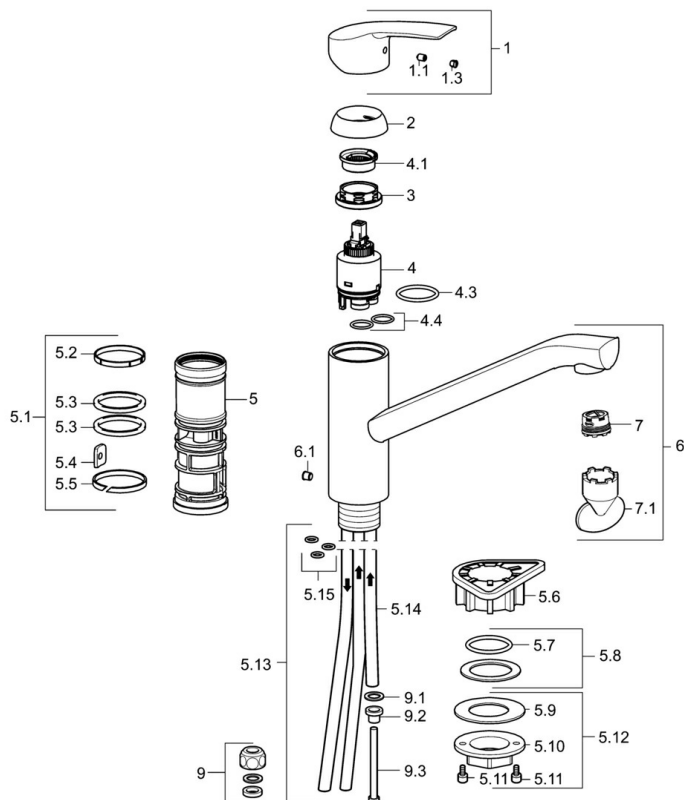

EAN: 4015474201095
static.hansa.com/51591173

- Kuchyně
- Jednopáková, Pro beztlakové ohřivače vody
- Stojánková
- Chrom
- Otočné výtokové rameno
- Aerátor s laminárním proudem vody, CASCADE® aerátor
- Jedna ovládací páka / rukojeť, Páka se symboly teplé a studené vody
- Měděné přípojovací trubky

Technické údaje

Technické vlastnosti

Zdroj teplé vody	max. +80°C
Pracovní tlak	0.5-5 bar
Materiál	Mosaz

Předpisy

Norma EN	EN 817
----------	--------

Náhradní díly

SP51591173

	Název	Kód
1	Páka	59914417
1.1	Šroub, M5x8, SW2.5	59904755
1.3	Záslepka Šedá	59912112
2	Krytka, 33x3 mm	59912504
3	Upevňovací matice, M37x1, AF30 Ukončeno	59912111
4	Kartuše, 3.5 Classic	59913075
4	Kartuše, 3.5 Eco	59912324
4.1	Temperature adjustment limiter	59912325
4.3	O-kroužek, d 28.24x2.62 Ukončeno	59912590
4.4	O-kroužek, d 10.10x1.60 Ukončeno	59905072
5.1	Těsnící sada	59913313
5.6	Upevňovací destička	59910008
5.7	O-kroužek, 35x2.5	59905020
5.8	Těsnění, 48x33.5x2	59902283
5.12	Upevňovací set	59913479
5.13	Roura Ukončeno	59913398
5.14	Roura, M8x1, L=560	59912806
5.15	O-kroužek, 6x1.4	59913266
6	Výtokové rameno Ukončeno	59913315
6.1	Šroub, M6x0.75 Ukončeno	59913314
7	Aerator, M21.5x1	59913129
7.1	Klíč k aerátoru, M21.5x1	59913133
9	Montáž matice	59904969
9.1	Těsnící sada, 14.9x8.5x1	59902352
9.2	Těsnící sada, 10x8	59902272
9.3	Hadice	59902151
N.I.	Klíč, SW30/34	59912108
N.I.	Podložka, set Ukončeno	59914043