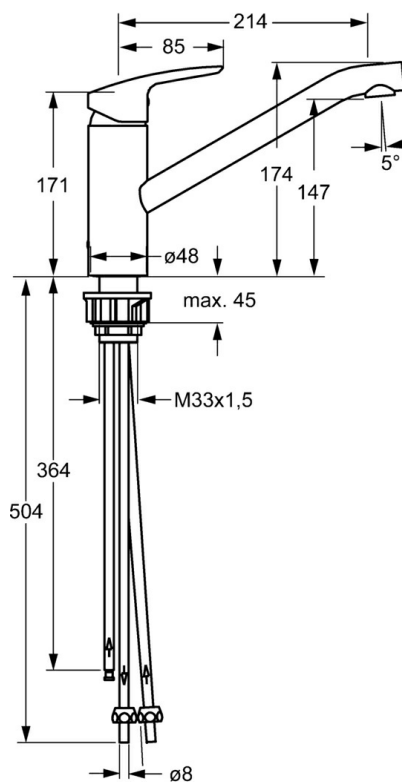

EAN: 4015474201095
static.hansa.com/51591173

- Kuchyně
- Jednopáková, Pro beztlakové ohřivače vody
- Stojánková
- Chrom
- Otočné výtokové rameno
- Aerátor s laminárním proudem vody, CASCADE® aerátor
- Jedna ovládací páka / rukojeť, Páka se symboly teplé a studené vody
- Měděné přípojovací trubky

Technické údaje

Technické vlastnosti

Zdroj teplé vody	max. +80°C
Pracovní tlak	0.5-5 bar
Materiál	Mosaz

Předpisy

Norma EN	EN 817
----------	--------

Náhradní díly

SP51591173

	Název	Kód
1	Páka	59914417
1.1	Šroub, M5x8, SW2.5	59904755
1.3	Záslepka Šedá	59912112
2	Krytka, 33x3 mm	59912504
3	Upevňovací matice, M37x1, AF30 Ukončeno	59912111
4	Kartuše, 3.5 Classic	59913075
4	Kartuše, 3.5 Eco	59912324
4.1	Temperature adjustment limiter	59912325
4.3	O-kroužek, d 28.24x2.62 Ukončeno	59912590
4.4	O-kroužek, d 10.10x1.60 Ukončeno	59905072
5.1	Těsnící sada	59913313
5.6	Upevňovací destička	59910008
5.7	O-kroužek, 35x2.5	59905020
5.8	Těsnění, 48x33.5x2	59902283
5.12	Upevňovací set	59913479
5.13	Roura Ukončeno	59913398
5.14	Roura, M8x1, L=560	59912806
5.15	O-kroužek, 6x1.4	59913266
6	Výtokové rameno Ukončeno	59913315
6.1	Šroub, M6x0.75 Ukončeno	59913314
7	Aerator, M21.5x1	59913129
7.1	Klíč k aerátoru, M21.5x1	59913133
9	Montáž matice	59904969
9.1	Těsnící sada, 14.9x8.5x1	59902352
9.2	Těsnící sada, 10x8	59902272
9.3	Hadice	59902151
N.I.	Klíč, SW30/34	59912108
N.I.	Podložka, set Ukončeno	59914043