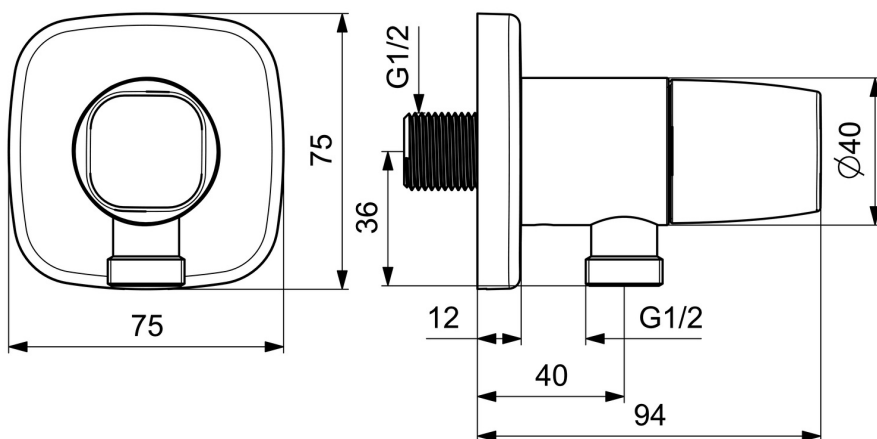

EAN: 4057304007156
static.hansa.com/51570183

- Riešenia pre sprchy
- Príslušenstvo
- Nástenná montáž
- Chróm
- Nástenné pripojovacie koleno
- Spätný ventil (-y), Uzavrací vršok s keramickými doštičkami
- Priame pripojenie
- Soft edge rozeta
- zabezpečené proti spätnému toku pri použití v domácnosti (podľa DIN EN 1717)

Technické údaje

Technické vlastnosti

Veľkosť DN (menovitý rozmer)	DN15
Dodávka teplej vody	max. +80°C
Pracovný tlak	0.5-10 bar
Spojovacia veľkosť	G1/2
Spätňá klapka (STN EN 1717)	EB
Materiál	Mosadz

Predpisy