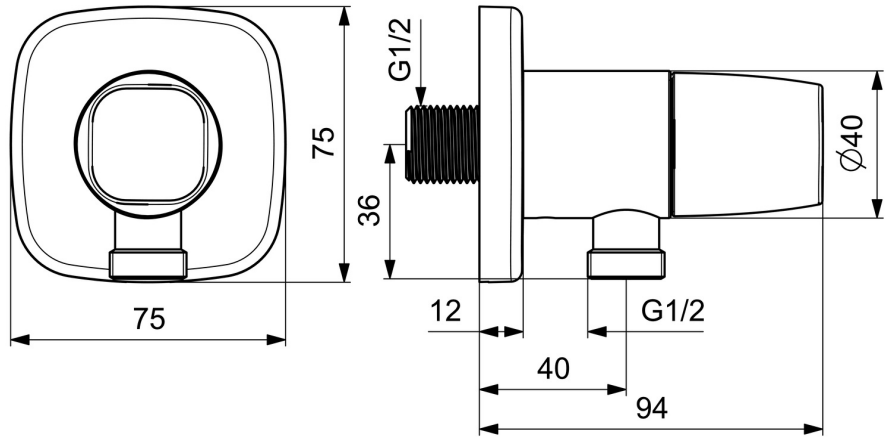

EAN: 4057304007156
static.hansa.com/51570183

- Douche oplossingen
- Hulpuitrustingen
- Wandmontage
- Chroom
- Wandaansluitbocht
- Terugslagklep, Keramische bovendeele voor debiet
- Directe aansluiting
- Soft edge rozet
- Ingebouwde beveiliging tegen terugstromen Voor gebruik in huis (conform DIN EN 1717)

Technische gegevens

Technische eigenschappen

DN-maat	DN15
Warmwatertoevoer	max. +80°C
Werkdruk	0.5-10 bar
Aansluitmaat	G1/2
Terugstroom beveiliging (EN1717)	EB
Materiaal	brass

Voorschriften

EN-norm	EN 200
---------	---------------