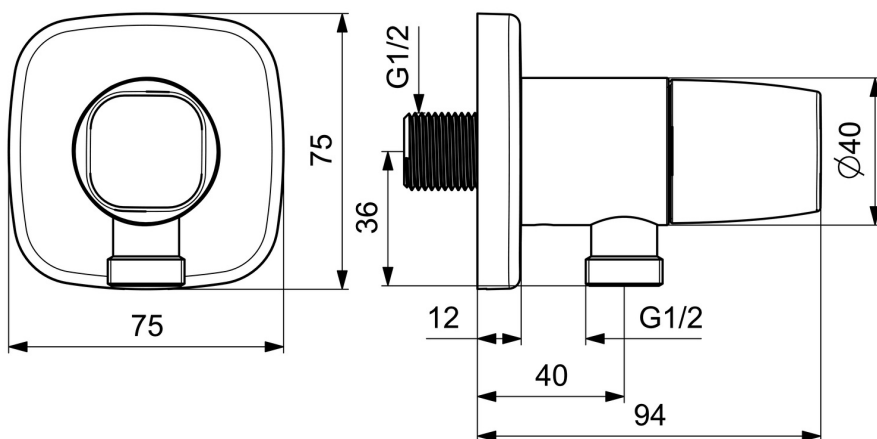

EAN: 4057304007156
static.hansa.com/51570183

- Soluzioni doccia
- Accessori
- Montaggio a parete
- Cromo
- Presa acqua
- Valvola/e di non ritorno, Vitone ceramico
- Connessione diretta
- Placca con angoli smussati
- sicurezza incorporata anti-riflusso per uso domestico (ai sensi DIN EN 1717)

Dati tecnici

Caratteristiche tecniche

Misura DN (dimensione nominale)	DN15
Fornitura di acqua calda	max. +80°C
Pressione di esercizio	0.5-10 bar
Misura della connessione	G1/2
Backflow prevention (EN1717)	EB
Materiale	Ottone