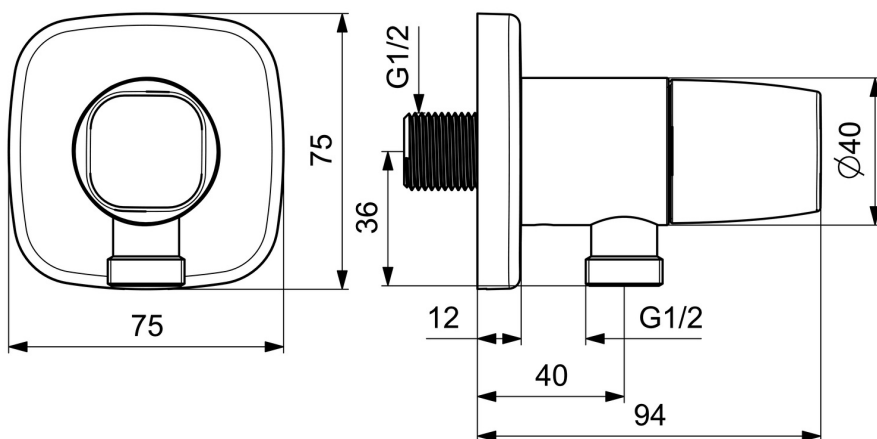

EAN: 4057304007156
static.hansa.com/51570183

- Řešení pro sprchy
- Příslušenství
- Montáž na zeď
- Chrom
- Koleno pro nástěnné připojení
- Zpětný ventil (-y), Uzavírací vršek s keramickými destičkami
- Přímé připojení
- Soft edge rozeta
- zabezpečeno proti zpětnému toku při použití v domácnosti (podle DIN EN 1717)

Technické údaje

Technické vlastnosti

Velikost DN (jmenovitý rozměr)	DN15
Zdroj teplé vody	max. +80°C
Pracovní tlak	0.5-10 bar
Velikost přípojky	G1/2
Zabezpečení proti zpětnému toku (ČSN EN 1717)	EB
Materiál	Mosaz