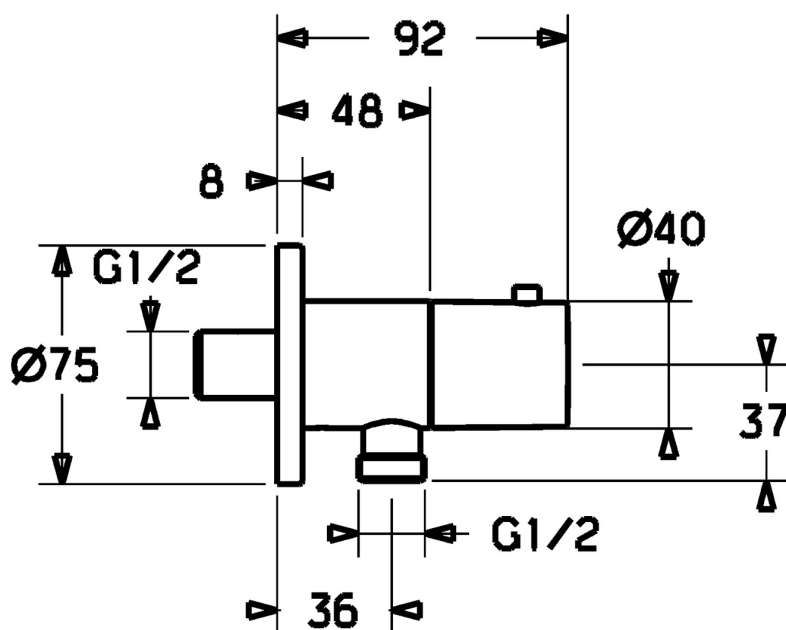

EAN: 4015474250321
static.hansa.com/51570173

- Riešenia pre sprchy
- Príslušenstvo
- Nástenná montáž
- Chróm
- Nástenné pripojovacie koleno
- Spätný ventil (-y), Uzatvárací vršok s keramickými doštičkami
- Priame pripojenie
- Gulatá rozeta
- zabezpečené proti spätnému toku pri použití v domácnosti (podľa DIN EN 1717)

Technické údaje

Technické vlastnosti

Veľkosť DN (menovitý rozmer)	DN15
Dodávka teplej vody	max. +80°C
Pracovný tlak	0.5-10 bar
Spojovacia veľkosť	G1/2
Priemer	75 mm
Spätná klapka (STN EN 1717)	EB

Schválenia a Prehlásenia

Vyhlásenie o zhode	DoC
--------------------	------------

Náhradné diely

SP51570173

	Názov	Kód
01	Rukoväť	59913349
02	Sedlo, G1/2	59913457
03	Spätný ventil	59905714
04	Kryt príruby, d 75 mm	59913246