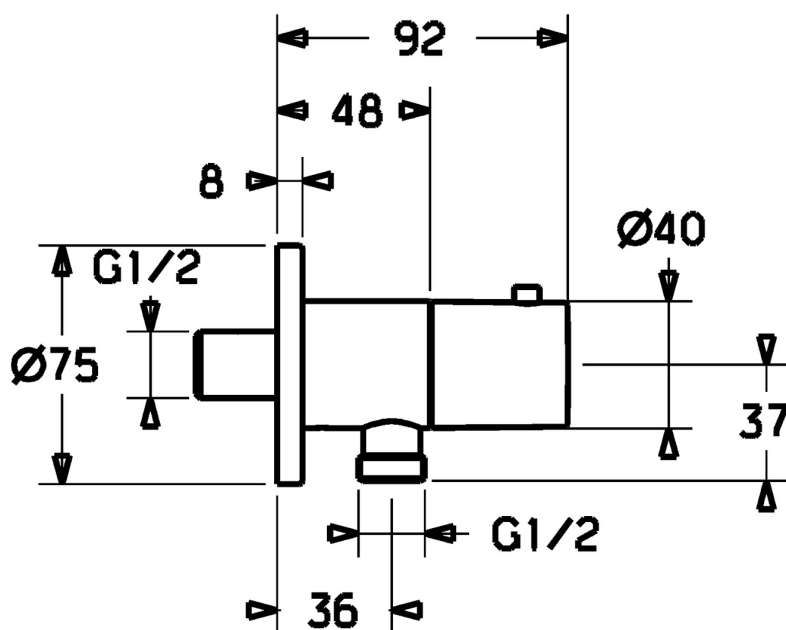

EAN: 4015474250321
static.hansa.com/51570173

- Douche oplossingen
- Hulpuitrustingen
- Wandmontage
- Chrom
- Wandaansluitbocht
- Terugslagklep, Keramische bovendeele voor debiet
- Directe aansluiting
- Ronde rozet
- Ingebouwde beveiliging tegen terugstromen Voor gebruik in huis (conform DIN EN 1717)

Technische gegevens

Technische eigenschappen

DN-maat	DN15
Warmwatertoever	max. +80°C
Werkdruk	0.5-10 bar
Aansluitmaat	G1/2
Diameter	75 mm
Terugstroom beveiliging (EN1717)	EB

Toestemmingen en Verklaringen

Verklaring van overeenstemming	DoC
--------------------------------	-----

Reserveonderdelen

SP51570173

	Naam	Code
01	Hendel Chroom	59913349
02	Binnenwerk, G1/2	59913457
03	Terugslagklep	59905714
04	Afdekplaat, d 75 mm Chroom	59913246