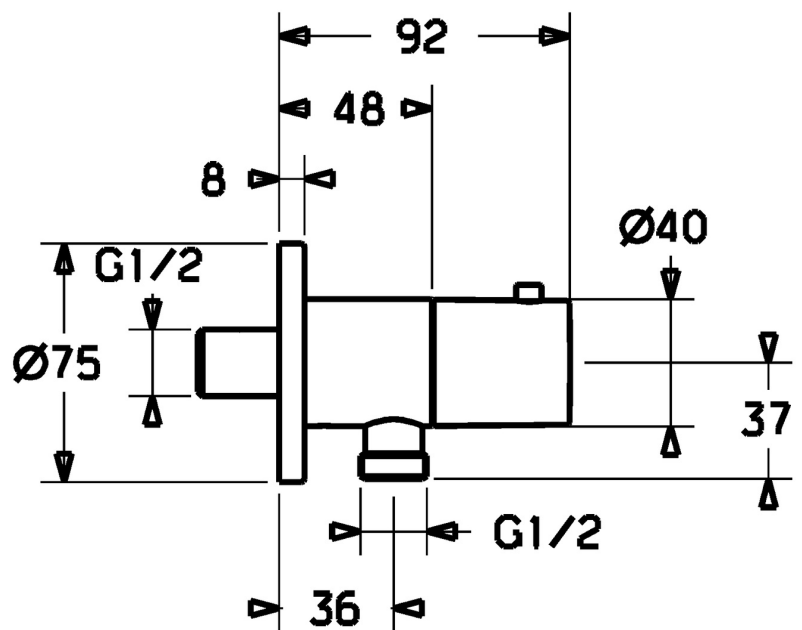

EAN: 4015474250321
static.hansa.com/51570173

- Soluzioni doccia
- Accessori
- Montaggio a parete
- Cromo
- Presa acqua
- Valvola/e di non ritorno, Vitone ceramico
- Connessione diretta
- Placca rotonda
- sicurezza incorporata anti-riflusso per uso domestico (ai sensi DIN EN 1717)

Dati tecnici

Caratteristiche tecniche

Misura DN (dimensione nominale)	DN15
Fornitura di acqua calda	max. +80°C
Pressione di esercizio	0.5-10 bar
Misura della connessione	G1/2
Diametro	75 mm
Backflow prevention (EN1717)	EB

Certificati/Dichiarazioni

Dichiarazione di conformità	DoC
-----------------------------	------------

Parti di ricambio

SP51570173

	Nome	Codice
01	Maniglia Cromo	59913349
02	Vitone, G1/2	59913457
03	Valvola antiriflusso	59905714
04	Piastra, d 75 mm Cromo	59913246