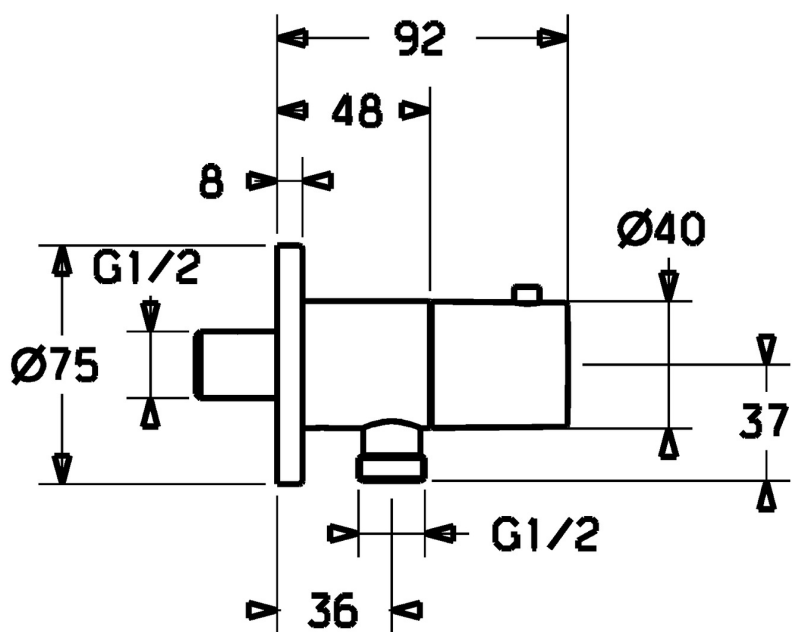

EAN: 4015474250321
static.hansa.com/51570173

- Solutions de douche
- Equipement auxiliaire
- Montage mural
- Chrome
- Coude de raccordement mural
- Valve(s) anti-retour, Cartouche céramique de débit
- Raccord direct
- Rosace ronde
- Système anti-refoulement intégré pour une utilisation domestique (conforme à la norme DIN EN 1717)

Caractéristiques techniques

Caractéristiques techniques

Taille DN (diamètre nominal)	DN15
Alimentation en eau chaude	max. +80°C
Pression de service	0.5-10 bar
Taille de raccord	G1/2
Diamètre	75 mm
Dispositif de protection (EN1717)	EB

Certificats et normes

Déclaration de conformité	DoC
---------------------------	------------

Pièces de rechange

SP51570173

	Nom	Code
01	Levier	59913349
02	Tête, G1/2	59913457
03	Clapet anti-retour	59905714
04	Rosaces, d 75 mm	59913246