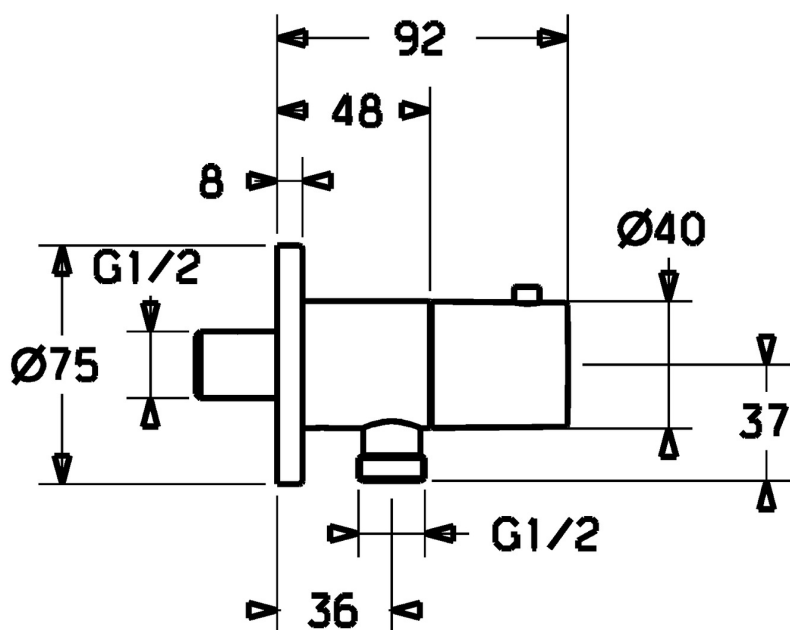

EAN: 4015474250321
static.hansa.com/51570173

- Řešení pro sprchy
- Příslušenství
- Montáž na zeď
- Chrom
- Koleno pro nástěnné připojení
- Zpětný ventil (-y), Uzavírací vršek s keramickými destičkami
- Přímé připojení
- Kulatá rozeta
- zabezpečeno proti zpětnému toku při použití v domácnosti (podle DIN EN 1717)

Technické údaje

Technické vlastnosti

Velikost DN (jmenovitý rozměr)	DN15
Zdroj teplé vody	max. +80°C
Pracovní tlak	0.5-10 bar
Velikost přípojky	G1/2
Průměr	75 mm
Zabezpečení proti zpětnému toku (ČSN EN 1717)	EB

Schválení a Prohlášení

Prohlášení o shodě	DoC
--------------------	------------

Náhradní díly

SP51570173

	Název	Kód
01	Ovládací páka	59913349
02	Vršek, G1/2	59913457
03	Zpětný ventil	59905714
04	Kryt příruby, d 75 mm	59913246