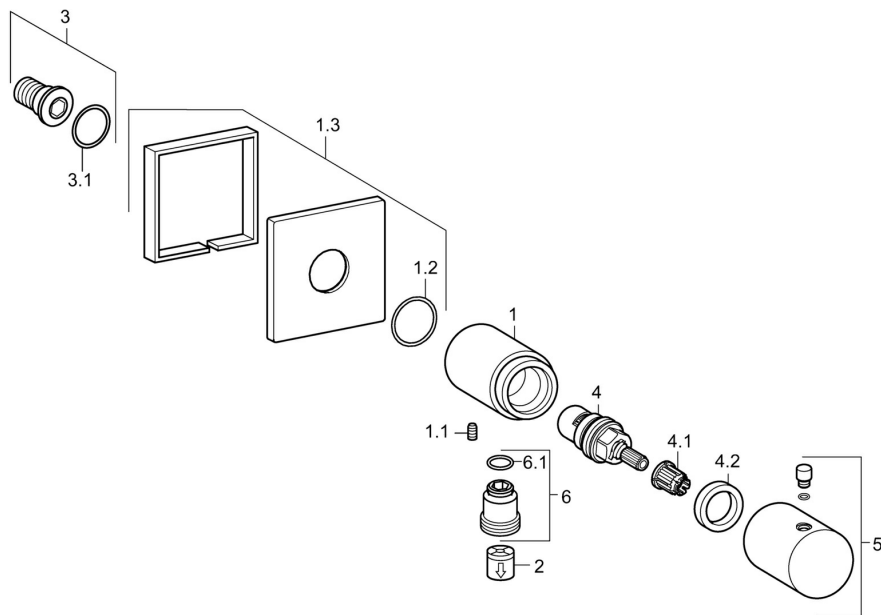

EAN: 4015474188907
static.hansa.com/51570172

- Riešenia pre sprchy
- Príslušenstvo
- Nástenná montáž
- Chróm
- Nástenné pripojovacie koleno
- Spätný ventil (-y), Uzatvárací vršok s keramickými doštičkami
- Priame pripojenie
- Štvorcová rozeta
- zabezpečené proti spätnému toku pri použití v domácnosti (podľa DIN EN 1717)

Technické údaje

Technické vlastnosti

Veľkosť DN (menovitý rozmer)	DN15
Dodávka teplej vody	max. +80°C
Pracovný tlak	0.5-10 bar
Spojovacia veľkosť	G1/2
Spätná klapka (STN EN 1717)	EB

Schválenia a Prehlásenia

Vyhlásenie o zhode	DoC
--------------------	-----

Náhradné diely

SP51570172

	Názov	Kód
1.1	Skrutka, M5x8, SW2.5	59904755
1.2	O-kružok, d 27x2	59901532
2	Spätný ventil	59905714
3	Závit bradavky	59913658
4	Sedlo, G1/2	59913491
4.1	Adaptér Biela	59910235
4.2	Prítlačná matica, d35.5xM24x1	59912023
5	Rukoväť	59913349
6	Pristúpenie	59906277
6.1	O-kružok, d 11x1.5 Ukončené	59911253
N.I.	Fixing part	59913599
N.I.	Krycí diel, 75x75 mm	59913326