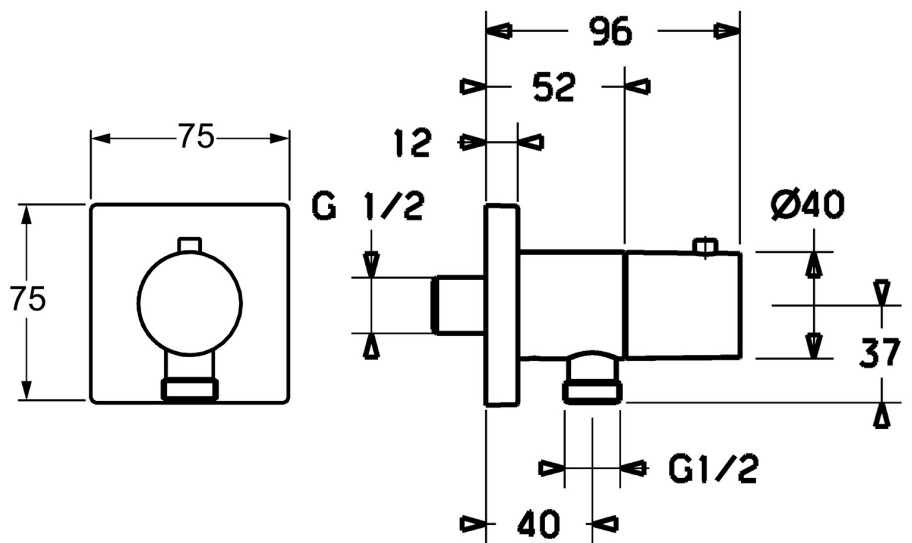

EAN: 4015474188907
static.hansa.com/51570172

- Riešenia pre sprchy
- Príslušenstvo
- Nástenná montáž
- Chróm
- Nástenné pripojovacie koleno
- Spätný ventil (-y), Uzatvárací vršok s keramickými doštičkami
- Priame pripojenie
- Štvorcová rozeta
- zabezpečené proti spätnému toku pri použití v domácnosti (podľa DIN EN 1717)

Technické údaje

Technické vlastnosti

Veľkosť DN (menovitý rozmer)	DN15
Dodávka teplej vody	max. +80°C
Pracovný tlak	0.5-10 bar
Spojovacia veľkosť	G1/2
Spätná klapka (STN EN 1717)	EB

Schválenia a Prehlásenia

Vyhlásenie o zhode	DoC
--------------------	-----

Náhradné diely

SP51570172

	Názov	Kód
1.1	Skrutka, M5x8, SW2.5	59904755
1.2	O-kružok, d 27x2	59901532
2	Spätný ventil	59905714
3	Závit bradavky	59913658
4	Sedlo, G1/2	59913491
4.1	Adaptér Biela	59910235
4.2	Prítlačná matica, d35.5xM24x1	59912023
5	Rukoväť	59913349
6	Pristúpenie	59906277
6.1	O-kružok, d 11x1.5 Ukončené	59911253
N.I.	Fixing part	59913599
N.I.	Krycí diel, 75x75 mm	59913326