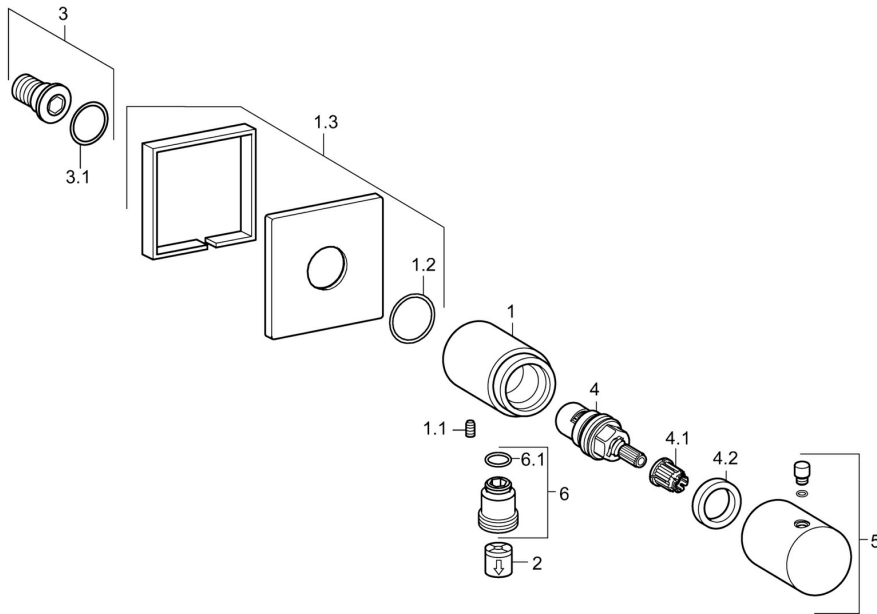

EAN: 4015474188907
static.hansa.com/51570172

- Douche oplossingen
- Hulpuitrustingen
- Wandmontage
- Chrom
- Wandaansluitbocht
- Terugslagklep, Keramische bovendeele voor debiet
- Directe aansluiting
- Vierkante rozet
- Ingebouwde beveiliging tegen terugstromen Voor gebruik in huis (conform DIN EN 1717)

Technische gegevens

Technische eigenschappen

| | |
|----------------------------------|------------|
| DN-maat | DN15 |
| Warmwatertoevoer | max. +80°C |
| Werkdruk | 0.5-10 bar |
| Aansluitmaat | G1/2 |
| Terugstroom beveiliging (EN1717) | EB |

Toestemmingen en Verklaringen

| | |
|--------------------------------|-----|
| Verklaring van overeenstemming | DoC |
|--------------------------------|-----|

Reserveonderdelen

SP51570172

| | Naam | Code |
|------|----------------------------|----------|
| 1.1 | Schroef, M5x8, SW2.5 | 59904755 |
| 1.2 | O-ring, d 27x2 | 59901532 |
| 2 | Terugslagklep | 59905714 |
| 3 | Schroefdraad tepel | 59913658 |
| 4 | Binnenwerk, G1/2 | 59913491 |
| 4.1 | Adapter Wit | 59910235 |
| 4.2 | Schroefring, d35.5xM24x1 | 59912023 |
| 5 | Hendel Chrom | 59913349 |
| 6 | Toetreding | 59906277 |
| 6.1 | O-ring, d 11x1.5 Stopgezet | 59911253 |
| N.I. | Fixing part | 59913599 |
| N.I. | Afdekplaat, 75x75 mm Chrom | 59913326 |