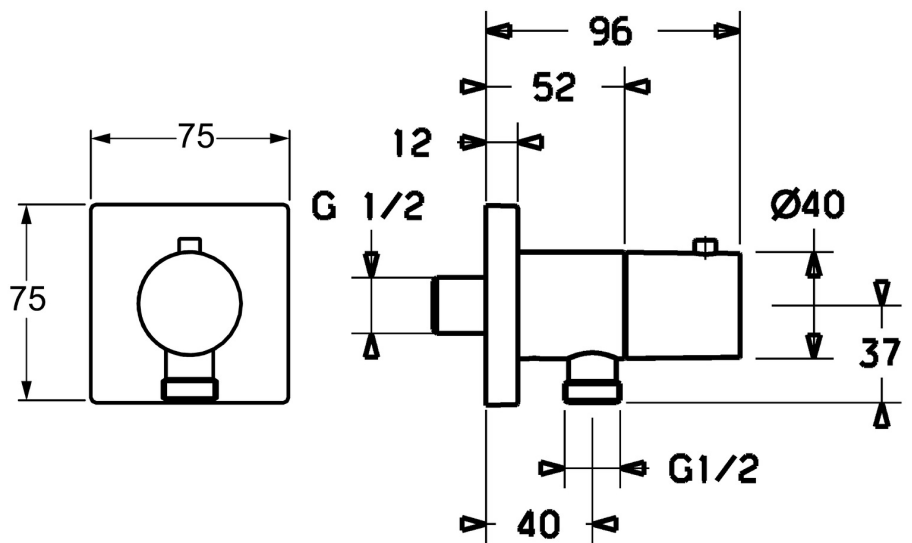

EAN: 4015474188907
static.hansa.com/51570172

- Douche oplossingen
- Hulpuitrustingen
- Wandmontage
- Chrom
- Wandaansluitbocht
- Terugslagklep, Keramische bovendeele voor debiet
- Directe aansluiting
- Vierkante rozet
- Ingebouwde beveiliging tegen terugstromen Voor gebruik in huis (conform DIN EN 1717)

Technische gegevens

Technische eigenschappen

| | |
|----------------------------------|------------|
| DN-maat | DN15 |
| Warmwatertoevoer | max. +80°C |
| Werkdruk | 0.5-10 bar |
| Aansluitmaat | G1/2 |
| Terugstroom beveiliging (EN1717) | EB |

Toestemmingen en Verklaringen

| | |
|--------------------------------|-----|
| Verklaring van overeenstemming | DoC |
|--------------------------------|-----|

Reserveonderdelen

SP51570172

| | Naam | Code |
|------|----------------------------|----------|
| 1.1 | Schroef, M5x8, SW2.5 | 59904755 |
| 1.2 | O-ring, d 27x2 | 59901532 |
| 2 | Terugslagklep | 59905714 |
| 3 | Schroefdraad tepel | 59913658 |
| 4 | Binnenwerk, G1/2 | 59913491 |
| 4.1 | Adapter Wit | 59910235 |
| 4.2 | Schroefring, d35.5xM24x1 | 59912023 |
| 5 | Hendel Chrom | 59913349 |
| 6 | Toetreding | 59906277 |
| 6.1 | O-ring, d 11x1.5 Stopgezet | 59911253 |
| N.I. | Fixing part | 59913599 |
| N.I. | Afdekplaat, 75x75 mm Chrom | 59913326 |