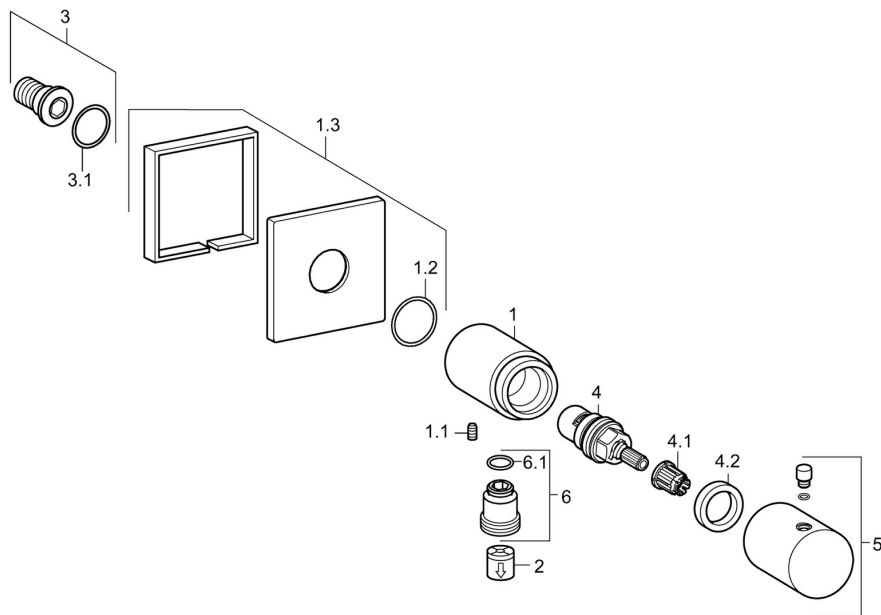

EAN: 4015474188907
static.hansa.com/51570172

- Řešení pro sprchy
- Příslušenství
- Montáž na zeď
- Chrom
- Koleno pro nástěnné připojení
- Zpětný ventil (-y), Uzavírací vršek s keramickými destičkami
- Přímé připojení
- Čtvercová rozeta
- zabezpečeno proti zpětnému toku při použití v domácnosti (podle DIN EN 1717)

Technické údaje

Technické vlastnosti

Velikost DN (jmenovitý rozměr)	DN15
Zdroj teplé vody	max. +80°C
Pracovní tlak	0.5-10 bar
Velikost přípojky	G1/2
Zabezpečení proti zpětnému toku (ČSN EN 1717)	EB

Schválení a Prohlášení

Prohlášení o shodě	DoC
--------------------	-----

Náhradní díly

SP51570172

	Název	Kód
1.1	Šroub, M5x8, SW2.5	59904755
1.2	O-kroužek, d 27x2	59901532
2	Zpětný ventil	59905714
3	Závit bradavky	59913658
4	Vršek, G1/2	59913491
4.1	Adaptér Bílá	59910235
4.2	Upevňovací matice, d35.5xM24x1	59912023
5	Ovládací páka	59913349
6	Přistoupení	59906277
6.1	O-kroužek, d 11x1.5 Ukončeno	59911253
N.I.	Upevňovací část	59913599
N.I.	Krycí díl, 75x75 mm	59913326