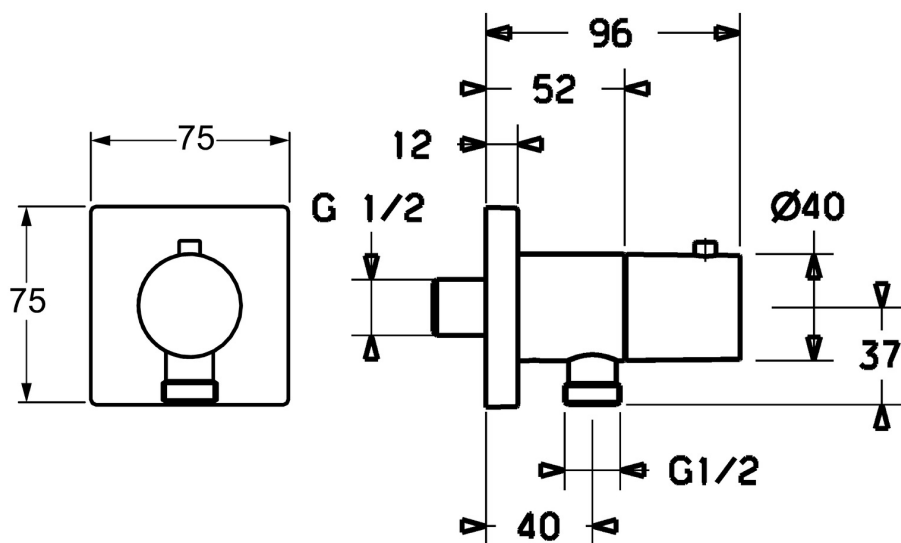

EAN: 4015474188907
static.hansa.com/51570172

- Řešení pro sprchy
- Příslušenství
- Montáž na zeď
- Chrom
- Koleno pro nástěnné připojení
- Zpětný ventil (-y), Uzavírací vršek s keramickými destičkami
- Přímé připojení
- Čtvercová rozeta
- zabezpečeno proti zpětnému toku při použití v domácnosti (podle DIN EN 1717)

Technické údaje

Technické vlastnosti

Velikost DN (jmenovitý rozměr)	DN15
Zdroj teplé vody	max. +80°C
Pracovní tlak	0.5-10 bar
Velikost přípojky	G1/2
Zabezpečení proti zpětnému toku (ČSN EN 1717)	EB

Schválení a Prohlášení

Prohlášení o shodě	DoC
--------------------	-----

Náhradní díly

SP51570172

	Název	Kód
1.1	Šroub, M5x8, SW2.5	59904755
1.2	O-kroužek, d 27x2	59901532
2	Zpětný ventil	59905714
3	Závit bradavky	59913658
4	Vršek, G1/2	59913491
4.1	Adaptér Bílá	59910235
4.2	Upevňovací matice, d35.5xM24x1	59912023
5	Ovládací páka	59913349
6	Přistoupení	59906277
6.1	O-kroužek, d 11x1.5 Ukončeno	59911253
N.I.	Upevňovací část	59913599
N.I.	Krycí díl, 75x75 mm	59913326