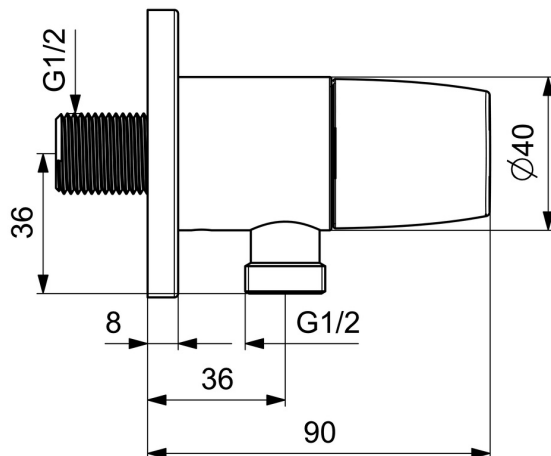

EAN: 4057304007972
static.hansa.com/51570163

- Riešenia pre sprchy
- Príslušenstvo
- Nástenná montáž
- Chróm
- Nástenné pripojovacie koleno
- Spätný ventil (-y), Uzatvárací vršok s keramickými doštičkami
- Priame pripojenie
- Gulatá rozeta
- zabezpečené proti spätnému toku pri použití v domácnosti (podľa DIN EN 1717)

Technické údaje

Technické vlastnosti

Veľkosť DN (menovitý rozmer)	DN15
Dodávka teplej vody	max. +80°C
Pracovný tlak	0.5-10 bar
Spojovacia veľkosť	G1/2
Spätná klapka (STN EN 1717)	EB
Materiál	Mosadz

Predpisy