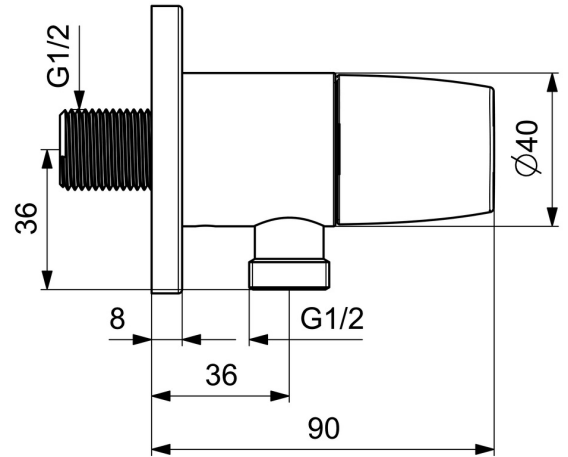

EAN: 4057304007972
static.hansa.com/51570163

- Douche oplossingen
 - Hulpuitrustingen
 - Wandmontage
 - Chroom
 - Wandaansluitbocht
- Terugslagklep, Keramische bovendeele voor debiet
 - Directe aansluiting
 - Ronde rozet
 - Ingebouwde beveiliging tegen terugstromen Voor gebruik in huis (conform DIN EN 1717)

Technische gegevens

Technische eigenschappen

DN-maat	DN15
Warmwatertoevoer	max. +80°C
Werkdruk	0.5-10 bar
Aansluitmaat	G1/2
Terugstroom beveiliging (EN1717)	EB
Materiaal	brass

Voorschriften

EN-norm	EN 200
---------	---------------