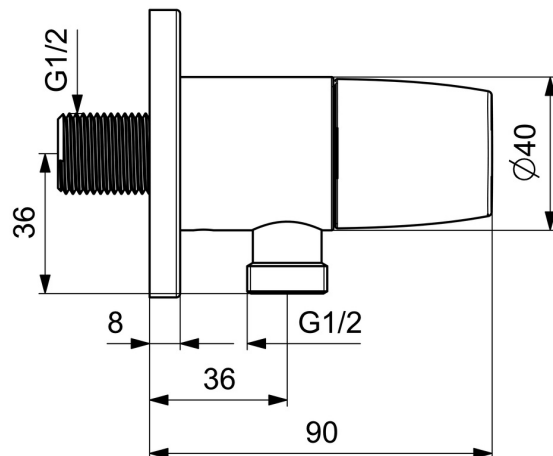

EAN: 4057304007972
static.hansa.com/51570163

- Soluzioni doccia
- Accessori
- Montaggio a parete
- Cromo
- Presa acqua
- Valvola/e di non ritorno, Vitone ceramico
- Connessione diretta
- Placca rotonda
- sicurezza incorporata anti-riflusso per uso domestico (ai sensi DIN EN 1717)

Dati tecnici

Caratteristiche tecniche

Misura DN (dimensione nominale)	DN15
Fornitura di acqua calda	max. +80°C
Pressione di esercizio	0.5-10 bar
Misura della connessione	G1/2
Backflow prevention (EN1717)	EB
Materiale	Ottone