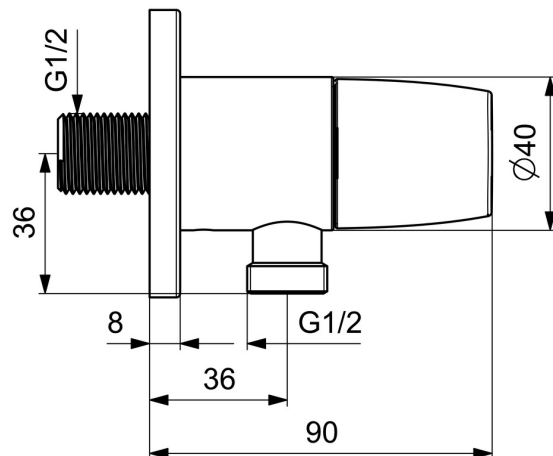

EAN: 4057304007972
static.hansa.com/51570163

- Solutions de douche
- Equipement auxiliaire
- Montage mural
- Chrome
- Coude de raccordement mural
- Valve(s) anti-retour, Cartouche céramique de débit
- Raccord direct
- Rosace ronde
- Système anti-refoulement intégré pour une utilisation domestique (conforme à la norme DIN EN 1717)

Caractéristiques techniques

Caractéristiques techniques

Taille DN (diamètre nominal)	DN15
Alimentation en eau chaude	max. +80°C
Pression de service	0.5-10 bar
Taille de raccord	G1/2
Dispositif de protection (EN1717)	EB
Matériau	brass