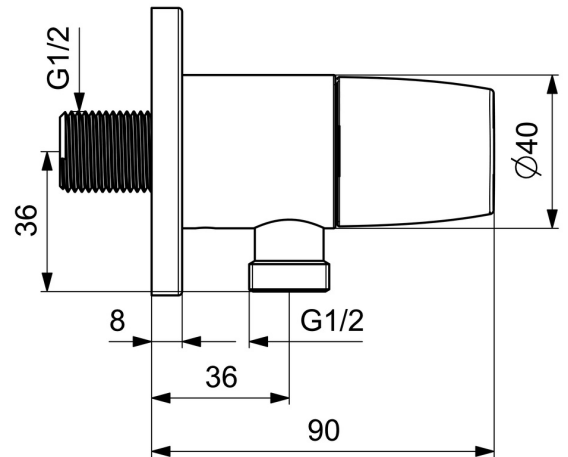

EAN: 4057304007972  
[static.hansa.com/51570163](http://static.hansa.com/51570163)

- Dusche
  - Zubehör
  - Wandmontage
  - Chrom
  - Wandanschlussbogen
- Rückflussverhinderer, Oberteil mit keramischen Dichtscheiben zur Wassermengeneinstellung für einen Abgang
  - direkter Anschluss
  - Rosette rund
  - Eigensicher gegen Rückfließen im häuslichen Gebrauch (nach DIN EN 1717)

## Technische Daten

### Technische Eigenschaften

DN-Größe (Nennmaß)	<b>DN15</b>
Warmwasserversorgung	<b>max. +80°C</b>
Arbeitsdruck	<b>0.5-10 bar</b>
Anschlussgröße	<b>G1/2</b>
Sicherungseinrichtung (EN1717)	<b>EB</b>
Werkstoff	<b>Messing</b>