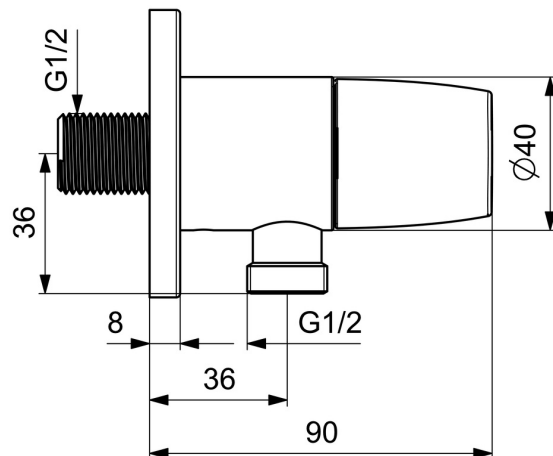

EAN: 4057304007972
static.hansa.com/51570163

- Řešení pro sprchy
- Příslušenství
- Montáž na zeď
- Chrom
- Koleno pro nástěnné připojení
- Zpětný ventil (-y), Uzavírací vršek s keramickými destičkami
- Přímé připojení
- Kulatá rozeta
- zabezpečeno proti zpětnému toku při použití v domácnosti (podle DIN EN 1717)

Technické údaje

Technické vlastnosti

Velikost DN (jmenovitý rozměr)	DN15
Zdroj teplé vody	max. +80°C
Pracovní tlak	0.5-10 bar
Velikost přípojky	G1/2
Zabezpečení proti zpětnému toku (ČSN EN 1717)	EB
Materiál	Mosaz