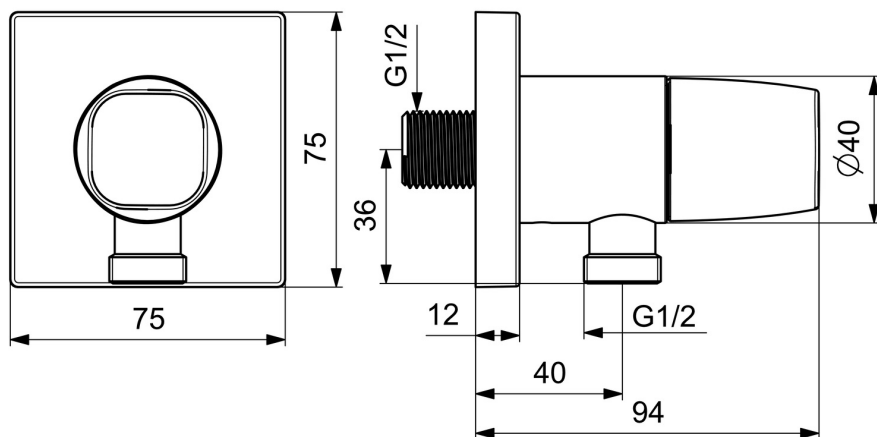

EAN: 4057304007989  
[static.hansa.com/51570162](https://static.hansa.com/51570162)

- Riešenia pre sprchy
- Príslušenstvo
- Nástenná montáž
- Chróm
- Nástenné pripojovacie koleno
- Spätný ventil (-y), Uzatvárací vršok s keramickými doštičkami
- Priame pripojenie
- Štvorcová rozeta
- zabezpečené proti spätnému toku pri použití v domácnosti (podľa DIN EN 1717)

### Technické vlastnosti

Veľkosť DN (menovitý rozmer)	<b>DN15</b>
Dodávka teplej vody	<b>max. +80°C</b>
Pracovný tlak	<b>0.5-10 bar</b>
Spojovacia veľkosť	<b>G1/2</b>
Spätná klapka (STN EN 1717)	<b>EB</b>
Materiál	<b>Mosadz</b>