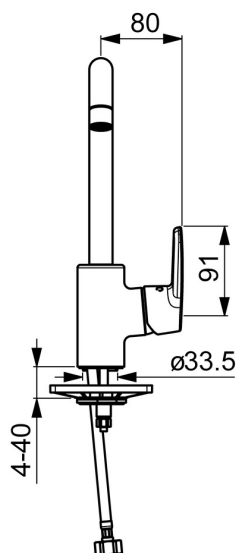

EAN: 4057304004223
static.hansa.com/515622930037

- Kuchyňa
- Jednopaková s bočným ovládaním
- Stojanková
- Chróm
- Otočné výtokové rameno, Možnosť obmedzenia rozsahu otáčania
- PCA® - aerátor s konštantným prietokom vody aj pri kolísaní tlaku
- Páka so symbolom teplej a studenej vody, Jedna ovládacia páka / rukoväť
- Funkcie pre nastavenie maximálnej teploty a prietoku vody, Nastaviteľný obmedzovač teploty vody (súčasť dodávky, možnosť dodatočnej inštalácie)
- \varnothing 35 mm keramická kartuša pre ovládanie teploty a prietoku vody
- Flexibilné pripojovacie hadičky
- Telo batérie z mosadze DZR, Montážny systém Rapid

Technické údaje

Vlastnosti prietoku

Prietok pri tlaku 3 bar (s ovládačom prietoku) **7.2 l/min**

Technické vlastnosti

Veľkosť DN (menovitý rozmer) **DN15**
 Dodávka teplej vody **max. +80°C**
 Pracovný tlak **0.5-10 bar**
 Spojovacia veľkosť **G1/2**
 Projection **200 mm**
 Spätná klapka (STN EN 1717) **AA**
 Materiál **Mosadz**

Predpisy

Norma EN **EN 817**

Schválenia a Prehlásenia

DVGW **NW-6506BP0361**
 ABP **P-IX 38495/IA**
 Vyhlásenie o zhode **DoC**

Náhradné diely

SP515622930037

	Názov	Kód
01	Vysoký výtok Ukončené	59914435
02	Aerator, M22x1 STD CC PCA, 7 l/min Ukončené	59914462
03	Obmedzovač, 60°/0°	59914264
03	Obmedzovač, 120° Ukončené	59914429
04	Tesnenie výtokového ramena	59914431
05	Kartuš, 3.5 Classic	59913075
06	Prítlačná matica, M40x1	1003409V
07	Temperature adjustment limiter	59912325
08	Krytka, 33x3 mm	59912504
09	Ovládacia rukoväť Ukončené	59914430
10	Upevňovacia skrutka, M8x1, L=140	59912474
11	Upevňovací set	59910749
12	Podložka	59910008