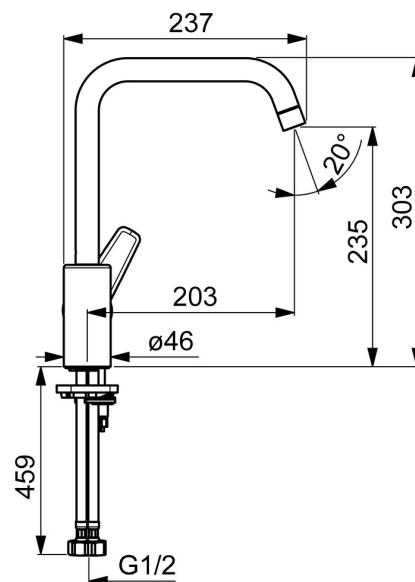

EAN: 4057304004223
static.hansa.com/515622930037

- Kuchyňa
- Jednopaková s bočným ovládaním
- Stojanková
- Chróm
- Otočné výtokové rameno, Možnosť obmedzenia rozsahu otáčania
- PCA® - aerátor s konštantným prietokom vody aj pri kolísaní tlaku
- Páka so symbolom teplej a studenej vody, Jedna ovládacia páka / rukoväť
- Funkcie pre nastavenie maximálnej teploty a prietoku vody, Nastaviteľný obmedzovač teploty vody (súčasť dodávky, možnosť dodatočnej inštalácie)
- \varnothing 35 mm keramická kartuša pre ovládanie teploty a prietoku vody
- Flexibilné pripojovacie hadičky
- Telo batérie z mosadze DZR, Montážny systém Rapid

Technické údaje

Vlastnosti prietoku

Prietok pri tlaku 3 bar (s ovládačom prietoku) **7.2 l/min**

Technické vlastnosti

Veľkosť DN (menovitý rozmer) **DN15**
 Dodávka teplej vody **max. +80°C**
 Pracovný tlak **0.5-10 bar**
 Spojovacia veľkosť **G1/2**
 Projection **200 mm**
 Spätná klapka (STN EN 1717) **AA**
 Materiál **Mosadz**

Predpisy

Norma EN **EN 817**

Schválenia a Prehlásenia

DVGW **NW-6506BP0361**
 ABP **P-IX 38495/IA**
 Vyhlásenie o zhode **DoC**

Náhradné diely

SP515622930037

	Názov	Kód
01	Vysoký výtok Ukončené	59914435
02	Aerator, M22x1 STD CC PCA, 7 l/min Ukončené	59914462
03	Obmedzovač, 60°/0°	59914264
03	Obmedzovač, 120° Ukončené	59914429
04	Tesnenie výtokového ramena	59914431
05	Kartuš, 3.5 Classic	59913075
06	Prítlačná matica, M40x1	1003409V
07	Temperature adjustment limiter	59912325
08	Krytka, 33x3 mm	59912504
09	Ovládacia rukoväť Ukončené	59914430
10	Upevňovacia skrutka, M8x1, L=140	59912474
11	Upevňovací set	59910749
12	Podložka	59910008