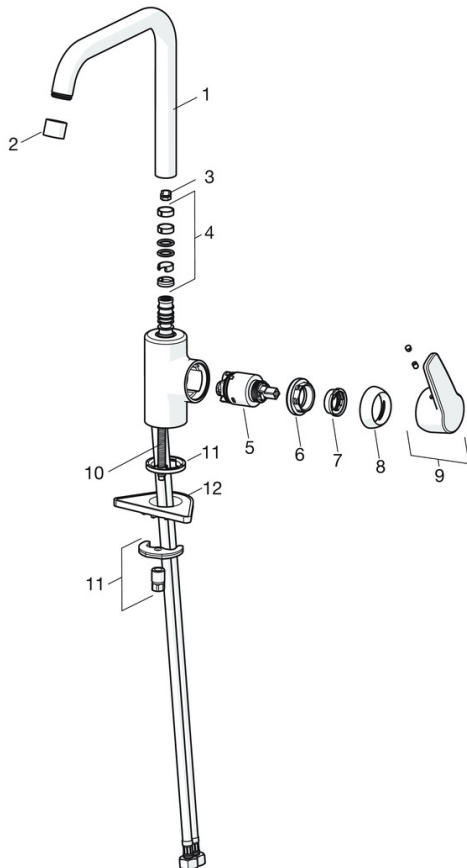

EAN: 4057304004223
static.hansa.com/515622930037

- Kuchyňa
- Jednopaková s bočným ovládaním
- Stojanková
- Chróm
- Otočné výtokové rameno, Možnosť obmedzenia rozsahu otáčania
- PCA® - aerátor s konštantným prietokom vody aj pri kolísaní tlaku
- Páka so symbolom teplej a studenej vody, Jedna ovládacia páka / rukoväť
- Funkcie pre nastavenie maximálnej teploty a prietoku vody, Nastaviteľný obmedzovač teploty vody (súčasť dodávky, možnosť dodatočnej inštalácie)
- \varnothing 35 mm keramická kartuša pre ovládanie teploty a prietoku vody
- Flexibilné pripojovacie hadičky
- Telo batérie z mosadze DZR, Montážny systém Rapid

Technické údaje

Vlastnosti prietoku

Prietok pri tlaku 3 bar (s ovládačom prietoku) **7.2 l/min**

Technické vlastnosti

Veľkosť DN (menovitý rozmer) **DN15**
 Dodávka teplej vody **max. +80°C**
 Pracovný tlak **0.5-10 bar**
 Spojovacia veľkosť **G1/2**
 Projection **200 mm**
 Spätná klapka (STN EN 1717) **AA**
 Materiál **Mosadz**

Predpisy

Norma EN **EN 817**

Schválenia a Prehlásenia

DVGW **NW-6506BP0361**
 ABP **P-IX 38495/IA**
 Vyhlásenie o zhode **DoC**

Náhradné diely

SP515622930037

	Názov	Kód
01	Vysoký výtok Ukončené	59914435
02	Aerator, M22x1 STD CC PCA, 7 l/min Ukončené	59914462
03	Obmedzovač, 60°/0°	59914264
03	Obmedzovač, 120° Ukončené	59914429
04	Tesnenie výtokového ramena	59914431
05	Kartuš, 3.5 Classic	59913075
06	Prítlačná matica, M40x1	1003409V
07	Temperature adjustment limiter	59912325
08	Krytka, 33x3 mm	59912504
09	Ovládacia rukoväť Ukončené	59914430
10	Upevňovacia skrutka, M8x1, L=140	59912474
11	Upevňovací set	59910749
12	Podložka	59910008