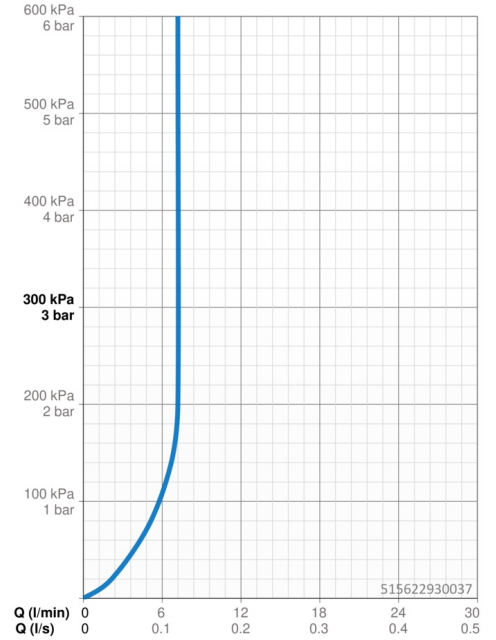

Technické údaje

Vlastnosti prietoku

Prietok pri tlaku 3 bar (s ovládačom prietoku) **7.2 l/min**

Technické vlastnosti

Veľkosť DN (menovitý rozmer) **DN15**
Dodávka teplej vody **max. +80°C**
Pracovný tlak **0.5-10 bar**
Spojovacia veľkosť **G1/2**
Projection **200 mm**
Spätná klapka (STN EN 1717) **AA**
Materiál **Mosadz**

Predpisy

Norma EN **EN 817**

Schválenia a Prehlásenia

DVGW **NW-6506BP0361**
ABP **P-IX 38495/IA**
Vyhlásenie o zhode **DoC**