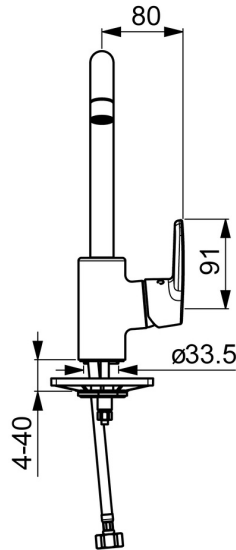

EAN: 4057304004223  
[static.hansa.com/515622930037](https://static.hansa.com/515622930037)

- Keuken
- Eengreeps, zijbediend
- Wastafelmontage
- Chroom
- Draaibare uitloop, Draaibereik beperkende optie
- PCA® mousseur voor een drukonafhankelijke doorstroom
- Hengel met warm-koud-aanduiding, Eengreeps bediend
- Temperatuurbegrenzer, Temperatuurbegrenzer (achteraf instelbaar)
- $\varnothing$  35 mm keramisch binnenwerk voor debiet en temperatuur instelling
- Flexibele aansluitlang(en)
- Kraanhuis gemaakt van DZR messing, Rapid-montagesysteem

### Doorstromingseigenschappen

Doorstroomhoeveelheid bij 3 bar (met debietregelaar) **7.2 l/min**

### Technische eigenschappen

DN-maat **DN15**  
 Warmwatertoevoer **max. +80°C**  
 Werkdruk **0.5-10 bar**  
 Aansluitmaat **G1/2**  
 Projection **200 mm**  
 Terugstroom beveiliging (EN1717) **AA**  
 Materiaal **brass**

### SP515622930037

|    | Naam  | Code     |
|----|---|----------|
| 01 | Hoge uitloop Chrom Stopgezet                        | 59914435 |
| 02 | Mousseur, M22x1 STD CC PCA, 7 l/min Chrom Stopgezet | 59914462 |
| 03 | Begrenzer, 60°/0°                                   | 59914264 |
| 03 | Begrenzer, 120° Stopgezet                           | 59914429 |
| 04 | Dichting uitloop                                    | 59914431 |
| 05 | Binnenwerk, 3.5 Classic                             | 59913075 |
| 06 | Schroefring, M40x1                                  | 1003409V |
| 07 | Temperature adjustment limiter                      | 59912325 |
| 08 | Kap, 33x3 mm Chrom                                  | 59912504 |
| 09 | Hendel Chrom Stopgezet                              | 59914430 |
| 10 | Bevestigingsschroeven, M8x1, L=140                  | 59912474 |
| 11 | Bevestigingsset                                     | 59910749 |
| 12 | Verstevigingsplaat                                  | 59910008 |