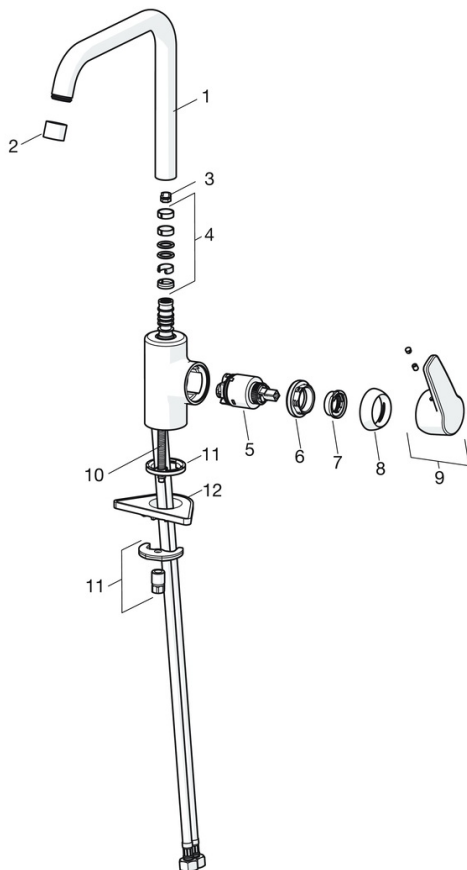

EAN: 4057304004223  
[static.hansa.com/515622930037](https://static.hansa.com/515622930037)

- Keuken
- Eengreeps, zijbediend
- Wastafelmontage
- Chroom
- Draaibare uitloop, Draaibereik beperkende optie
- PCA® mousseur voor een drukonafhankelijke doorstroom
- Hengel met warm-koud-aanduiding, Eengreeps bediend
- Temperatuurbegrenzer, Temperatuurbegrenzer (achteraf instelbaar)
- $\varnothing$  35 mm keramisch binnenwerk voor debiet en temperatuur instelling
- Flexibele aansluitlang(en)
- Kraanhuis gemaakt van DZR messing, Rapid-montagesysteem

### Technische eigenschappen

DN-maat **DN15**  
 Warmwatertoevoer **max. +80°C**  
 Werkdruk **0.5-10 bar**  
 Aansluitmaat **G1/2**  
 Projection **200 mm**  
 Terugstroom beveiliging (EN1717) **AA**  
 Materiaal **brass**

### Voorschriften

EN-norm **EN 817**

### SP515622930037

|    | Naam  | Code     |
|----|---|----------|
| 01 | Hoge uitloop Chrom Stopgezet                        | 59914435 |
| 02 | Mousseur, M22x1 STD CC PCA, 7 l/min Chrom Stopgezet | 59914462 |
| 03 | Begrenzer, 60°/0°                                   | 59914264 |
| 03 | Begrenzer, 120° Stopgezet                           | 59914429 |
| 04 | Dichting uitloop                                    | 59914431 |
| 05 | Binnenwerk, 3.5 Classic                             | 59913075 |
| 06 | Schroefring, M40x1                                  | 1003409V |
| 07 | Temperature adjustment limiter                      | 59912325 |
| 08 | Kap, 33x3 mm Chrom                                  | 59912504 |
| 09 | Hendel Chrom Stopgezet                              | 59914430 |
| 10 | Bevestigingsschroeven, M8x1, L=140                  | 59912474 |
| 11 | Bevestigingsset                                     | 59910749 |
| 12 | Verstevigingsplaat                                  | 59910008 |