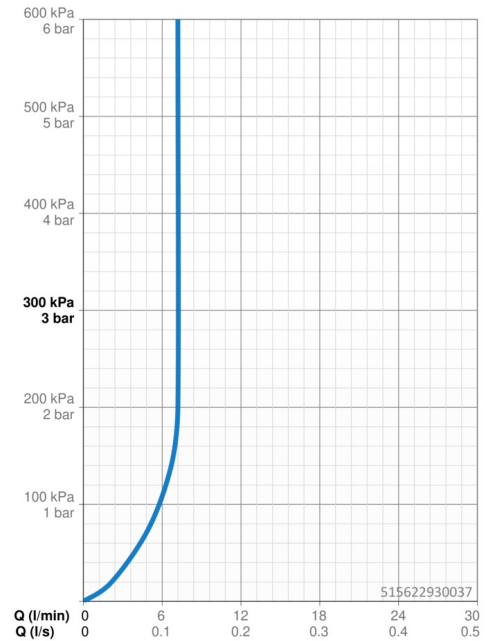

Technische gegevens

Doorstromingseigenschappen

Doorstroomhoeveelheid bij 3 bar (met debietregelaar) **7.2 l/min**

Technische eigenschappen

DN-maat **DN15**
Warmwatertoevoer **max. +80°C**
Werkdruk **0.5-10 bar**
Aansluitmaat **G1/2**
Projection **200 mm**
Terugstroom beveiliging (EN1717) **AA**
Materiaal **brass**

Voorschriften

EN-norm **EN 817**

Toestemmingen en Verklaringen

DVGW **NW-6506BP0361**
ABP **P-IX 38495/IA**
Verklaring van overeenstemming **DoC**