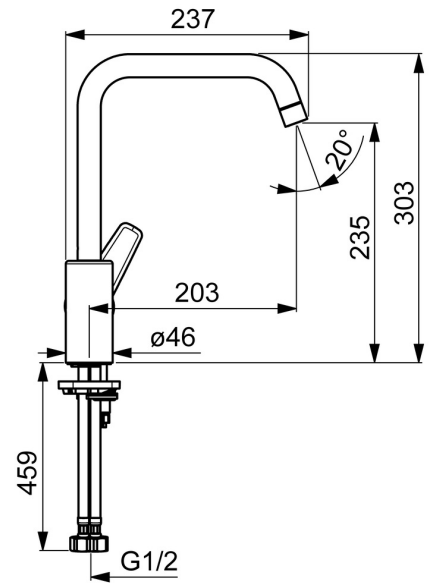

EAN: 4057304004223  
[static.hansa.com/515622930037](https://static.hansa.com/515622930037)

- Keuken
- Eengreeps, zijbediend
- Wastafelmontage
- Chroom
- Draaibare uitloop, Draaibereik beperkende optie
- PCA® mousseur voor een drukonafhankelijke doorstroom
- Hengel met warm-koud-aanduiding, Eengreeps bediend
- Temperatuurbegrenzer, Temperatuurbegrenzer (achteraf instelbaar)
- $\varnothing$  35 mm keramisch binnenwerk voor debiet en temperatuur instelling
- Flexibele aansluitlang(en)
- Kraanhuis gemaakt van DZR messing, Rapid-montagesysteem

### Doorstromingseigenschappen

Doorstroomhoeveelheid bij 3 bar (met debietregelaar) **7.2 l/min**

### Technische eigenschappen

DN-maat **DN15**  
 Warmwatertoevoer **max. +80°C**  
 Werkdruk **0.5-10 bar**  
 Aansluitmaat **G1/2**  
 Projection **200 mm**  
 Terugstroom beveiliging (EN1717) **AA**  
 Materiaal **brass**

### SP515622930037

|    | Naam  | Code     |
|----|---|----------|
| 01 | Hoge uitloop Chrom Stopgezet                        | 59914435 |
| 02 | Mousseur, M22x1 STD CC PCA, 7 l/min Chrom Stopgezet | 59914462 |
| 03 | Begrenzer, 60°/0°                                   | 59914264 |
| 03 | Begrenzer, 120° Stopgezet                           | 59914429 |
| 04 | Dichting uitloop                                    | 59914431 |
| 05 | Binnenwerk, 3.5 Classic                             | 59913075 |
| 06 | Schroefring, M40x1                                  | 1003409V |
| 07 | Temperature adjustment limiter                      | 59912325 |
| 08 | Kap, 33x3 mm Chrom                                  | 59912504 |
| 09 | Hendel Chrom Stopgezet                              | 59914430 |
| 10 | Bevestigingsschroeven, M8x1, L=140                  | 59912474 |
| 11 | Bevestigingsset                                     | 59910749 |
| 12 | Verstevigingsplaat                                  | 59910008 |