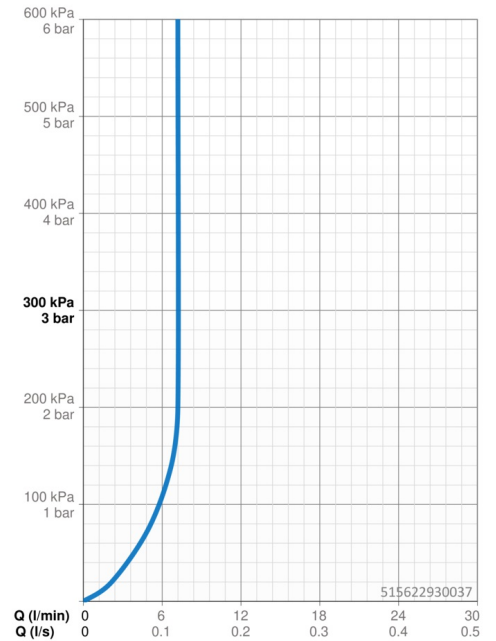

Technische Daten

Durchflusseigenschaften

Durchfluss bei 3 bar (mit Durchflussregler) **7.2 l/min**

Technische Eigenschaften

DN-Größe (Nennmaß) **DN15**
Warmwasserversorgung **max. +80°C**
Arbeitsdruck **0.5-10 bar**
Anschlussgröße **G1/2**
Ausladung **200 mm**
Sicherungseinrichtung (EN1717) **AA**
Werkstoff **Messing**

Vorschriften

EN Standard **EN 817**

Zulassungen und Deklarationen

DVGW **NW-6506BP0361**
ABP **P-IX 38495/IA**
Konformitätserklärung **DoC**