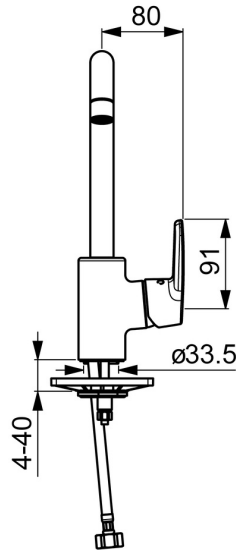

EAN: 4057304004223
static.hansa.com/515622930037

- Küche
- Einhebelmischer, Seitenbedient
- Standmontage
- Chrom
- Schwenkbarer Auslauf, Anschlag herausnehmbar
- PCA® konstante Durchflussleistung unabhängig vom Fließdruck
- Hebel mit W+K-Kennzeichnung, Einhandbedienhebel/Griff
- Temperaturbegrenzer, Heißwassersperre einstellbar (im Lieferumfang enthalten)
- ø 3.5 classic Steuerpatrone mit keramischen Dichtscheiben zur Wassermengen- und Temperatureinstellung
- Anschluss über flexible Druckschläuche
- Armaturenkörper aus entzinkungsbeständigem Messing (DZR), Rapid-Montagesystem

Technische Daten

Durchflusseigenschaften

Durchfluss bei 3 bar (mit Durchflussregler) **7.2 l/min**

Technische Eigenschaften

DN-Größe (Nennmaß) **DN15**
 Warmwasserversorgung **max. +80°C**
 Arbeitsdruck **0.5-10 bar**
 Anschlussgröße **G1/2**
 Ausladung **200 mm**
 Sicherungseinrichtung (EN1717) **AA**
 Werkstoff **Messing**

Vorschriften

EN Standard **EN 817**

Zulassungen und Deklarationen

DVGW **NW-6506BP0361**
 ABP **P-IX 38495/IA**
 Konformitätserklärung **DoC**

Ersatzteile

SP515622930037

	Name	Art.-Nr.
01	Auslauf hoch Ausgelaufen	59914435
02	Luftsprudler, M22x1 STD CC PCA, 7 l/min Ausgelaufen	59914462
03	Begrenzer für Schwenkauslauf, 60° / 0°	59914264
03	Begrenzer für Schwenkauslauf, 120° Ausgelaufen	59914429
04	Auslaufdichtung	59914431
05	Kartusche, 3.5 Classic	59913075
06	Spann-Mutter, M40x1	1003409V
07	Temperatur-Anschlagring	59912325
08	Abdeckkappe, 33x3 mm	59912504
09	Hebel Ausgelaufen	59914430
10	Befestigungsschraube, M8x1, L=140	59912474
11	Befestigungssatz	59910749
12	PVC-Befestigungsplatte	59910008