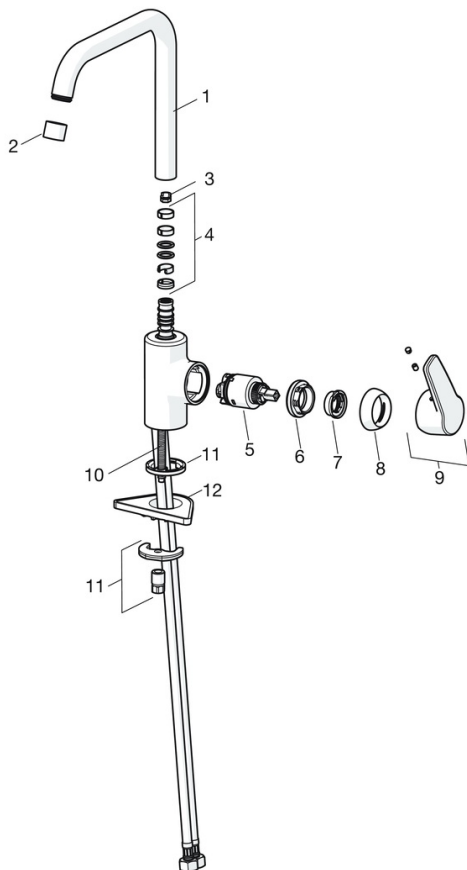

EAN: 4057304004223
static.hansa.com/515622930037

- Küche
- Einhebelmischer, Seitenbedient
- Standmontage
- Chrom
- Schwenkbarer Auslauf, Anschlag herausnehmbar
- PCA® konstante Durchflussleistung unabhängig vom Fließdruck
- Hebel mit W+K-Kennzeichnung, Einhandbedienhebel/Griff
- Temperaturbegrenzer, Heißwassersperre einstellbar (im Lieferumfang enthalten)
- ø 3.5 classic Steuerpatrone mit keramischen Dichtscheiben zur Wassermengen- und Temperatureinstellung
- Anschluss über flexible Druckschläuche
- Armaturenkörper aus entzinkungsbeständigem Messing (DZR), Rapid-Montagesystem

Technische Daten

Durchflusseigenschaften

Durchfluss bei 3 bar (mit Durchflussregler) **7.2 l/min**

Technische Eigenschaften

DN-Größe (Nennmaß) **DN15**
 Warmwasserversorgung **max. +80°C**
 Arbeitsdruck **0.5-10 bar**
 Anschlussgröße **G1/2**
 Ausladung **200 mm**
 Sicherungseinrichtung (EN1717) **AA**
 Werkstoff **Messing**

Vorschriften

EN Standard **EN 817**

Zulassungen und Deklarationen

DVGW **NW-6506BP0361**
 ABP **P-IX 38495/IA**
 Konformitätserklärung **DoC**

Ersatzteile

SP515622930037

	Name	Art.-Nr.
01	Auslauf hoch Ausgelaufen	59914435
02	Luftsprudler, M22x1 STD CC PCA, 7 l/min Ausgelaufen	59914462
03	Begrenzer für Schwenkauslauf, 60° / 0°	59914264
03	Begrenzer für Schwenkauslauf, 120° Ausgelaufen	59914429
04	Auslaufdichtung	59914431
05	Kartusche, 3.5 Classic	59913075
06	Spann-Mutter, M40x1	1003409V
07	Temperatur-Anschlagring	59912325
08	Abdeckkappe, 33x3 mm	59912504
09	Hebel Ausgelaufen	59914430
10	Befestigungsschraube, M8x1, L=140	59912474
11	Befestigungssatz	59910749
12	PVC-Befestigungsplatte	59910008