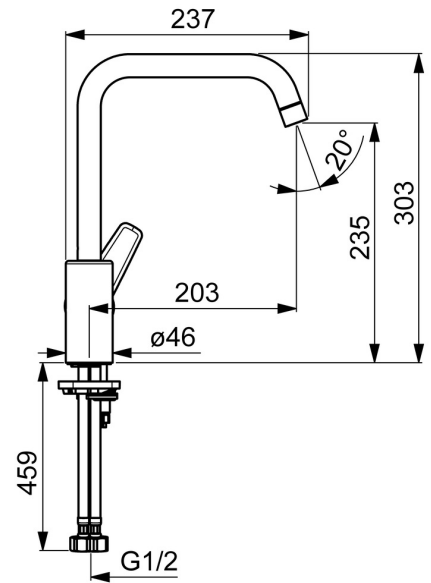

EAN: 4057304004223
static.hansa.com/515622930037

- Küche
- Einhebelmischer, Seitenbedient
- Standmontage
- Chrom
- Schwenkbarer Auslauf, Anschlag herausnehmbar
- PCA® konstante Durchflussleistung unabhängig vom Fließdruck
- Hebel mit W+K-Kennzeichnung, Einhandbedienhebel/Griff
- Temperaturbegrenzer, Heißwassersperre einstellbar (im Lieferumfang enthalten)
- ø 3.5 classic Steuerpatrone mit keramischen Dichtscheiben zur Wassermengen- und Temperatureinstellung
- Anschluss über flexible Druckschläuche
- Armaturenkörper aus entzinkungsbeständigem Messing (DZR), Rapid-Montagesystem

Technische Daten

Durchflusseigenschaften

Durchfluss bei 3 bar (mit Durchflussregler) **7.2 l/min**

Technische Eigenschaften

DN-Größe (Nennmaß) **DN15**
 Warmwasserversorgung **max. +80°C**
 Arbeitsdruck **0.5-10 bar**
 Anschlussgröße **G1/2**
 Ausladung **200 mm**
 Sicherungseinrichtung (EN1717) **AA**
 Werkstoff **Messing**

Vorschriften

EN Standard **EN 817**

Zulassungen und Deklarationen

DVGW **NW-6506BP0361**
 ABP **P-IX 38495/IA**
 Konformitätserklärung **DoC**

Ersatzteile

SP515622930037

	Name	Art.-Nr.
01	Auslauf hoch Ausgelaufen	59914435
02	Luftsprudler, M22x1 STD CC PCA, 7 l/min Ausgelaufen	59914462
03	Begrenzer für Schwenkauslauf, 60° / 0°	59914264
03	Begrenzer für Schwenkauslauf, 120° Ausgelaufen	59914429
04	Auslaufdichtung	59914431
05	Kartusche, 3.5 Classic	59913075
06	Spann-Mutter, M40x1	1003409V
07	Temperatur-Anschlagring	59912325
08	Abdeckkappe, 33x3 mm	59912504
09	Hebel Ausgelaufen	59914430
10	Befestigungsschraube, M8x1, L=140	59912474
11	Befestigungssatz	59910749
12	PVC-Befestigungsplatte	59910008