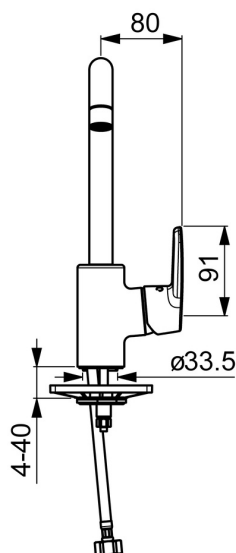

EAN: 4057304004223
static.hansa.com/515622930037

- Kuchyňě
- Jednopáková s bočním ovládáním
- Stojánková
- Chrom
- Otočné výtokové rameno, Možnost omezení rozsahu otáčení
- PCA® aerátor s konstatním průtokovým množstvím nezávislým na změnách tlaku
- Páka se symboly teplé a studené vody, Jedna ovládací páka / rukojeť
- Funkce pro nastavení maximální teploty a průtoku vody, Nastavitelný omezovač teploty vody (součástí dodávky, možnost dodatečné instalace)
- ø 35 mm keramická kartuše pro ovládání teploty a průtoku vody
- Flexibilní připojovací hadice
- Tělo baterie z mosazi DZR, Montážní systém Rapid

Technické údaje

Vlastnosti průtoku

Průtokové množství při 3 bar (s regulátorem průtoku) **7.2 l/min**

Technické vlastnosti

Velikost DN (jmenovitý rozměr) **DN15**
 Zdroj teplé vody **max. +80°C**
 Pracovní tlak **0.5-10 bar**
 Velikost přípojky **G1/2**
 Projection **200 mm**
 Zabezpečení proti zpětnému toku (ČSN EN 1717) **AA**
 Materiál **Mosaz**

Předpisy

Norma EN **EN 817**

Schválení a Prohlášení

DVGW **NW-6506BP0361**
 ABP **P-IX 38495/IA**
 Prohlášení o shodě **DoC**

Náhradní díly

SP515622930037

	Název	Kód
01	Vysoký výtokové rameno Ukončeno	59914435
02	Aerator, M22x1 STD CC PCA, 7 l/min Ukončeno	59914462
03	Omezovač, 60° / 0°	59914264
03	Omezovač, 120° Ukončeno	59914429
04	Těsnění výtokového ramene	59914431
05	Kartuše, 3.5 Classic	59913075
06	Upevňovací matice, M40x1	1003409V
07	Temperature adjustment limiter	59912325
08	Krytka, 33x3 mm	59912504
09	Páka Ukončeno	59914430
10	Upevňovací šroub, M8x1, L=140	59912474
11	Upevňovací set	59910749
12	Upevňovací destička	59910008