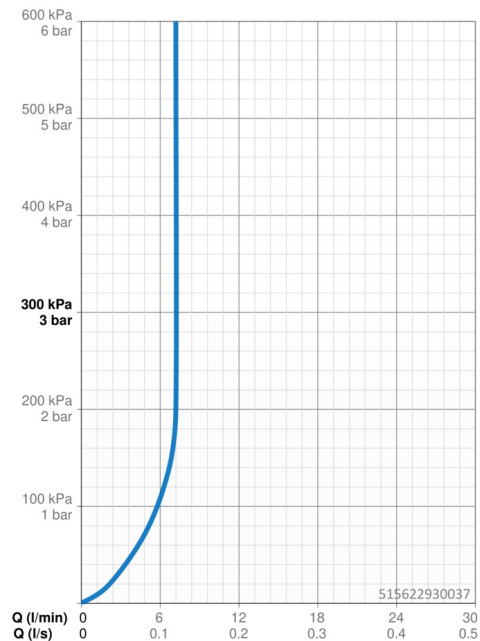

Technické údaje

Vlastnosti průtoku

Průtokové množství při 3 bar (s regulátorem průtoku) **7.2 l/min**

Technické vlastnosti

Velikost DN (jmenovitý rozměr) **DN15**
Zdroj teplé vody **max. +80°C**
Pracovní tlak **0.5-10 bar**
Velikost přípojky **G1/2**
Projection **200 mm**
Zabezpečení proti zpětnému toku (ČSN EN 1717) **AA**
Materiál **Mosaz**

Předpisy

Norma EN **EN 817**

Schválení a Prohlášení

DVGW **NW-6506BP0361**
ABP **P-IX 38495/IA**
Prohlášení o shodě **DoC**