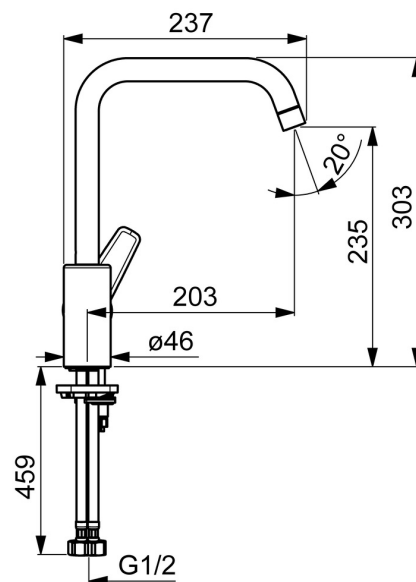

EAN: 4057304004223
static.hansa.com/515622930037

- Kuchyňě
- Jednopáková s bočním ovládáním
- Stojánková
- Chrom
- Otočné výtokové rameno, Možnost omezení rozsahu otáčení
- PCA® aerátor s konstatním průtokovým množstvím nezávislým na změnách tlaku
- Páka se symboly teplé a studené vody, Jedna ovládací páka / rukojeť
- Funkce pro nastavení maximální teploty a průtoku vody, Nastavitelný omezovač teploty vody (součástí dodávky, možnost dodatečné instalace)
- ø 35 mm keramická kartuše pro ovládání teploty a průtoku vody
- Flexibilní připojovací hadice
- Tělo baterie z mosazi DZR, Montážní systém Rapid

Technické údaje

Vlastnosti průtoku

Průtokové množství při 3 bar (s regulátorem průtoku) **7.2 l/min**

Technické vlastnosti

Velikost DN (jmenovitý rozměr) **DN15**
 Zdroj teplé vody **max. +80°C**
 Pracovní tlak **0.5-10 bar**
 Velikost přípojky **G1/2**
 Projection **200 mm**
 Zabezpečení proti zpětnému toku (ČSN EN 1717) **AA**
 Materiál **Mosaz**

Předpisy

Norma EN **EN 817**

Schválení a Prohlášení

DVGW **NW-6506BP0361**
 ABP **P-IX 38495/IA**
 Prohlášení o shodě **DoC**

Náhradní díly

SP515622930037

	Název	Kód
01	Vysoký výtokové rameno Ukončeno	59914435
02	Aerator, M22x1 STD CC PCA, 7 l/min Ukončeno	59914462
03	Omezovač, 60° / 0°	59914264
03	Omezovač, 120° Ukončeno	59914429
04	Těsnění výtokového ramene	59914431
05	Kartuše, 3.5 Classic	59913075
06	Upevňovací matice, M40x1	1003409V
07	Temperature adjustment limiter	59912325
08	Krytka, 33x3 mm	59912504
09	Páka Ukončeno	59914430
10	Upevňovací šroub, M8x1, L=140	59912474
11	Upevňovací set	59910749
12	Upevňovací destička	59910008