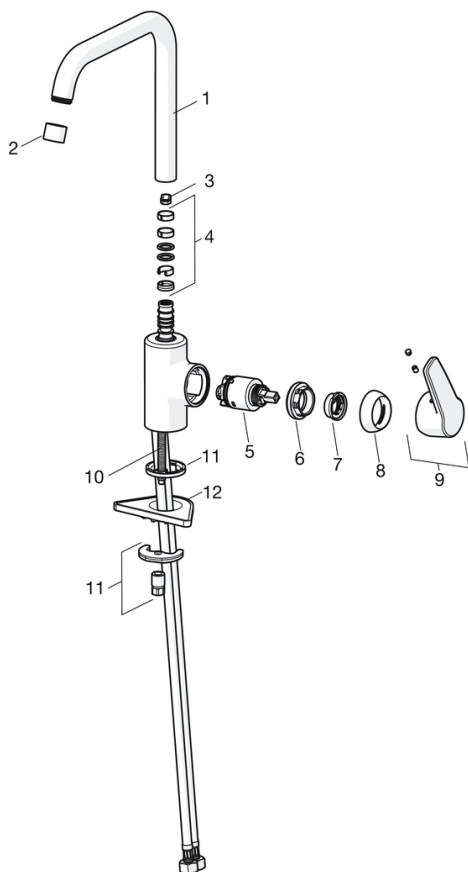

EAN: 4057304004223
static.hansa.com/515622930037

- Kuchyňě
- Jednopáková s bočním ovládáním
- Stojánková
- Chrom
- Otočné výtokové rameno, Možnost omezení rozsahu otáčení
- PCA® aerátor s konstatním průtokovým množstvím nezávislým na změnách tlaku
- Páka se symboly teplé a studené vody, Jedna ovládací páka / rukojeť
- Funkce pro nastavení maximální teploty a průtoku vody, Nastavitelný omezovač teploty vody (součástí dodávky, možnost dodatečné instalace)
- ø 35 mm keramická kartuše pro ovládání teploty a průtoku vody
- Flexibilní připojovací hadice
- Tělo baterie z mosazi DZR, Montážní systém Rapid

Technické údaje

Vlastnosti průtoku

Průtokové množství při 3 bar (s regulátorem průtoku) **7.2 l/min**

Technické vlastnosti

Velikost DN (jmenovitý rozměr) **DN15**
 Zdroj teplé vody **max. +80°C**
 Pracovní tlak **0.5-10 bar**
 Velikost přípojky **G1/2**
 Projection **200 mm**
 Zabezpečení proti zpětnému toku (ČSN EN 1717) **AA**
 Materiál **Mosaz**

Předpisy

Norma EN **EN 817**

Schválení a Prohlášení

DVGW **NW-6506BP0361**
 ABP **P-IX 38495/IA**
 Prohlášení o shodě **DoC**

Náhradní díly

SP515622930037

	Název	Kód
01	Vysoký výtokové rameno Ukončeno	59914435
02	Aerator, M22x1 STD CC PCA, 7 l/min Ukončeno	59914462
03	Omezovač, 60° / 0°	59914264
03	Omezovač, 120° Ukončeno	59914429
04	Těsnění výtokového ramene	59914431
05	Kartuše, 3.5 Classic	59913075
06	Upevňovací matice, M40x1	1003409V
07	Temperature adjustment limiter	59912325
08	Krytka, 33x3 mm	59912504
09	Páka Ukončeno	59914430
10	Upevňovací šroub, M8x1, L=140	59912474
11	Upevňovací set	59910749
12	Upevňovací destička	59910008