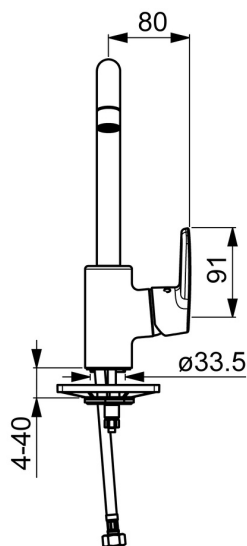

EAN: 4057304002991
static.hansa.com/51562293

- Kuchyňa
- Jednopaková s bočným ovládaním
- Stojanková
- Chróm
- Otočné výtokové rameno, Možnosť obmedzenia rozsahu otáčania
- CASCADE® - aerátor
- Páka so symbolom teplej a studenej vody, Jedna ovládacia páka / rukoväť
- Funkcie pre nastavenie maximálnej teploty a prietoku vody, Nastaviteľný obmedzovač teploty vody (súčasť dodávky, možnosť dodatočnej inštalácie)
- \varnothing 35 mm keramická kartuša pre ovládanie teploty a prietoku vody
- Flexibilné pripojovacie hadičky
- Telo batérie z mosadze DZR, Montážny systém Rapid

Technické údaje

Vlastnosti prietoku

Prietok pri tlaku 3 bar **12.0 l/min**

Technické vlastnosti

Veľkosť DN (menovitý rozmer) **DN15**
 Dodávka teplej vody **max. +80°C**
 Pracovný tlak **0.5-10 bar**
 Spojovacia veľkosť **G3/8**
 Projection **200 mm**
 Spätná klapka (STN EN 1717) **AA**
 Materiál **Mosadz**

Predpisy

Norma EN **EN 817**
 Trieda hlučnosti **I (ISO 3822)**

Schválenia a Prehlásenia

DVGW **NW-6506BP0361**
 ABP **P-IX 38495/IA**
 Vyhlásenie o zhode **DoC**

Náhradné diely

SP51562293

	Názov	Kód
01	Vysoký výtok Ukončené	59914435
02	Aerator, M22x1 STD CC A	59914436
03	Obmedzovač, 60° / 0°	59914264
03	Obmedzovač, 120° Ukončené	59914429
04	Tesnenie výtokového ramena	59914431
05	Kartuš, 3.5 Classic	59913075
06	Prítlačná matica, M40x1	1003409V
07	Temperature adjustment limiter	59912325
08	Krytka, 33x3 mm	59912504
09	Ovládacia rukoväť Ukončené	59914430
10	Upevňovacia skrutka, M8x1, L=140	59912474
11	Upevňovací set	59910749
12	Podložka	59910008