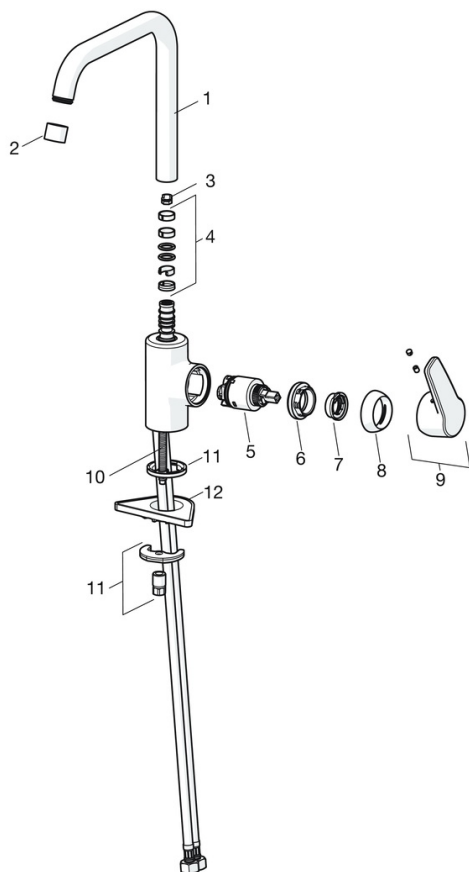

EAN: 4057304002991
static.hansa.com/51562293

- Kuchyňa
- Jednopaková s bočným ovládaním
- Stojanková
- Chróm
- Otočné výtokové rameno, Možnosť obmedzenia rozsahu otáčania
- CASCADE® - aerátor
- Páka so symbolom teplej a studenej vody, Jedna ovládacia páka / rukoväť
- Funkcie pre nastavenie maximálnej teploty a prietoku vody, Nastaviteľný obmedzovač teploty vody (súčasť dodávky, možnosť dodatočnej inštalácie)
- \varnothing 35 mm keramická kartuša pre ovládanie teploty a prietoku vody
- Flexibilné pripojovacie hadičky
- Telo batérie z mosadze DZR, Montážny systém Rapid

Technické údaje

Vlastnosti prietoku

Prietok pri tlaku 3 bar **12.0 l/min**

Technické vlastnosti

Veľkosť DN (menovitý rozmer) **DN15**
 Dodávka teplej vody **max. +80°C**
 Pracovný tlak **0.5-10 bar**
 Spojovacia veľkosť **G3/8**
 Projection **200 mm**
 Spätná klapka (STN EN 1717) **AA**
 Materiál **Mosadz**

Predpisy

Norma EN **EN 817**
 Trieda hlučnosti **I (ISO 3822)**

Schválenia a Prehlásenia

DVGW **NW-6506BP0361**
 ABP **P-IX 38495/IA**
 Vyhlásenie o zhode **DoC**

Náhradné diely

SP51562293

	Názov	Kód
01	Vysoký výtok Ukončené	59914435
02	Aerator, M22x1 STD CC A	59914436
03	Obmedzovač, 60° / 0°	59914264
03	Obmedzovač, 120° Ukončené	59914429
04	Tesnenie výtokového ramena	59914431
05	Kartuš, 3.5 Classic	59913075
06	Prítlačná matica, M40x1	1003409V
07	Temperature adjustment limiter	59912325
08	Krytka, 33x3 mm	59912504
09	Ovládacia rukoväť Ukončené	59914430
10	Upevňovacia skrutka, M8x1, L=140	59912474
11	Upevňovací set	59910749
12	Podložka	59910008