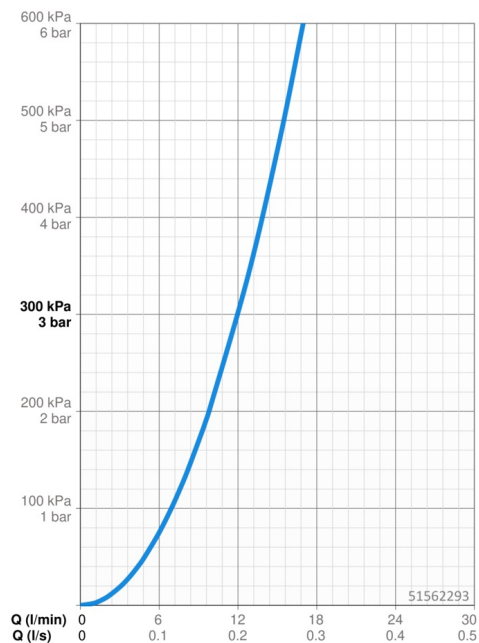

Technické údaje

Vlastnosti prietoku

Prietok pri tlaku 3 bar **12.0 l/min**

Technické vlastnosti

Veľkosť DN (menovitý rozmer) **DN15**
Dodávka teplej vody **max. +80°C**
Pracovný tlak **0.5-10 bar**
Spojovacia veľkosť **G3/8**
Projection **200 mm**
Spätná klapka (STN EN 1717) **AA**
Materiál **Mosadz**

Predpisy

Norma EN **EN 817**
Trieda hlučnosti **I (ISO 3822)**

Schválenia a Prehlásenia

DVGW **NW-6506BP0361**
ABP **P-IX 38495/IA**
Vyhlásenie o zhode **DoC**