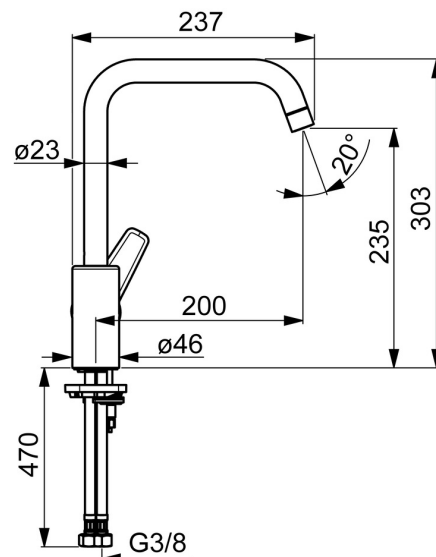

EAN: 4057304002991
static.hansa.com/51562293

- Kuchyňa
- Jednopaková s bočným ovládaním
- Stojanková
- Chróm
- Otočné výtokové rameno, Možnosť obmedzenia rozsahu otáčania
- CASCADE® - aerátor
- Páka so symbolom teplej a studenej vody, Jedna ovládacia páka / rukoväť
- Funkcie pre nastavenie maximálnej teploty a prietoku vody, Nastaviteľný obmedzovač teploty vody (súčasť dodávky, možnosť dodatočnej inštalácie)
- \varnothing 35 mm keramická kartuša pre ovládanie teploty a prietoku vody
- Flexibilné pripojovacie hadičky
- Telo batérie z mosadze DZR, Montážny systém Rapid

Technické údaje

Vlastnosti prietoku

Prietok pri tlaku 3 bar **12.0 l/min**

Technické vlastnosti

Veľkosť DN (menovitý rozmer) **DN15**
 Dodávka teplej vody **max. +80°C**
 Pracovný tlak **0.5-10 bar**
 Spojovacia veľkosť **G3/8**
 Projection **200 mm**
 Spätná klapka (STN EN 1717) **AA**
 Materiál **Mosadz**

Predpisy

Norma EN **EN 817**
 Trieda hlučnosti **I (ISO 3822)**

Schválenia a Prehlásenia

DVGW **NW-6506BP0361**
 ABP **P-IX 38495/IA**
 Vyhlásenie o zhode **DoC**

Náhradné diely

SP51562293

	Názov	Kód
01	Vysoký výtok Ukončené	59914435
02	Aerator, M22x1 STD CC A	59914436
03	Obmedzovač, 60° / 0°	59914264
03	Obmedzovač, 120° Ukončené	59914429
04	Tesnenie výtokového ramena	59914431
05	Kartuš, 3.5 Classic	59913075
06	Prítlačná matica, M40x1	1003409V
07	Temperature adjustment limiter	59912325
08	Krytka, 33x3 mm	59912504
09	Ovládacia rukoväť Ukončené	59914430
10	Upevňovacia skrutka, M8x1, L=140	59912474
11	Upevňovací set	59910749
12	Podložka	59910008