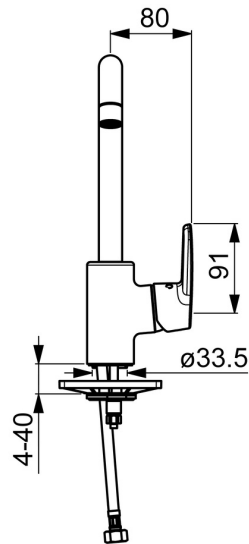

EAN: 4057304002991
static.hansa.com/51562293

- Keuken
- Eengreeps, zijbediend
- Wastafelmontage
- Chroom
- Draaibare uitloop, Draaibereik beperkende optie
- CASCADE® mousseur
- Hendel met warm-koud-aanduiding, Eengreeps bediend
- Temperatuurbegrenzer, Temperatuurbegrenzer (achteraf instelbaar)
- \varnothing 35 mm keramisch binnenwerk voor debiet en temperatuur instelling
- Flexibele aansluitlang(en)
- Kraanhuis gemaakt van DZR messing, Rapid-montagesysteem

Technische gegevens

Doorstromingseigenschappen

Doorstroomhoeveelheid bij 3 bar **12.0 l/min**

Technische eigenschappen

DN-maat **DN15**
 Warmwatertoevoer **max. +80°C**
 Werkdruk **0.5-10 bar**
 Aansluitmaat **G3/8**
 Projection **200 mm**
 Terugstroom beveiliging (EN1717) **AA**
 Materiaal **brass**

	Naam	Code
01	Hoge uitloop Chrom Stopgezet	59914435
02	Mousseur, M22x1 STD CC A Chrom	59914436
03	Begrenzer, 60°/0°	59914264
03	Begrenzer, 120° Stopgezet	59914429
04	Dichting uitloop	59914431
05	Binnenwerk, 3.5 Classic	59913075
06	Schroefring, M40x1	1003409V
07	Temperature adjustment limiter	59912325
08	Kap, 33x3 mm Chrom	59912504
09	Hendel Chrom Stopgezet	59914430
10	Bevestigingsschroeven, M8x1, L=140	59912474
11	Bevestigingsset	59910749
12	Verstevigingsplaat	59910008