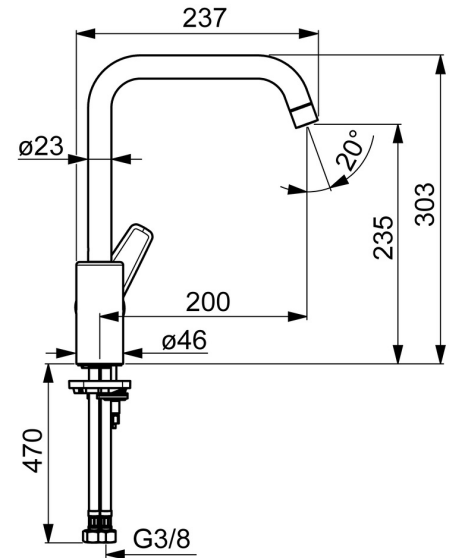

EAN: 4057304002991
static.hansa.com/51562293

- Keuken
- Eengreeps, zijbediend
- Wastafelmontage
- Chroom
- Draaibare uitloop, Draaibereik beperkende optie
- CASCADE® mousseur
- Hendel met warm-koud-aanduiding, Eengreeps bediend
- Temperatuurbegrenzer, Temperatuurbegrenzer (achteraf instelbaar)
- \varnothing 35 mm keramisch binnenwerk voor debiet en temperatuur instelling
- Flexibele aansluitlang(en)
- Kraanhuis gemaakt van DZR messing, Rapid-montagesysteem

Technische gegevens

Doorstromingseigenschappen

Doorstroomhoeveelheid bij 3 bar **12.0 l/min**

Technische eigenschappen

DN-maat **DN15**
 Warmwatertoevoer **max. +80°C**
 Werkdruk **0.5-10 bar**
 Aansluitmaat **G3/8**
 Projection **200 mm**
 Terugstroom beveiliging (EN1717) **AA**
 Materiaal **brass**

	Naam	Code
01	Hoge uitloop Chrom Stopgezet	59914435
02	Mousseur, M22x1 STD CC A Chrom	59914436
03	Begrenzer, 60°/0°	59914264
03	Begrenzer, 120° Stopgezet	59914429
04	Dichting uitloop	59914431
05	Binnenwerk, 3.5 Classic	59913075
06	Schroefring, M40x1	1003409V
07	Temperature adjustment limiter	59912325
08	Kap, 33x3 mm Chrom	59912504
09	Hendel Chrom Stopgezet	59914430
10	Bevestigingsschroeven, M8x1, L=140	59912474
11	Bevestigingsset	59910749
12	Verstevigingsplaat	59910008