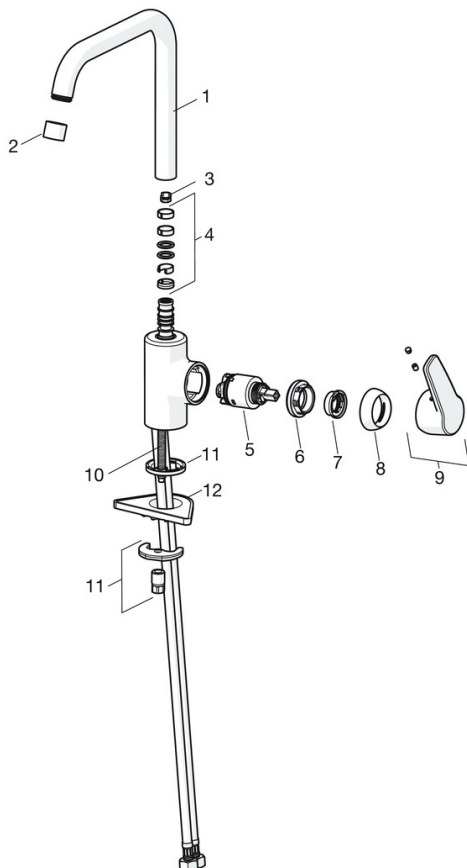

Reserveonderdelen

SP51562293

	Naam	Code
01	Hoge uitloop Chrom Stopgezet	59914435
02	Mousseur, M22x1 STD CC A Chrom	59914436
03	Begrenzer, 60°/0°	59914264
03	Begrenzer, 120° Stopgezet	59914429
04	Dichting uitloop	59914431
05	Binnenwerk, 3.5 Classic	59913075
06	Schroefring, M40x1	1003409V
07	Temperature adjustment limiter	59912325
08	Kap, 33x3 mm Chrom	59912504
09	Hendel Chrom Stopgezet	59914430
10	Bevestigingsschroeven, M8x1, L=140	59912474
11	Bevestigingsset	59910749
12	Verstevigingsplaat	59910008