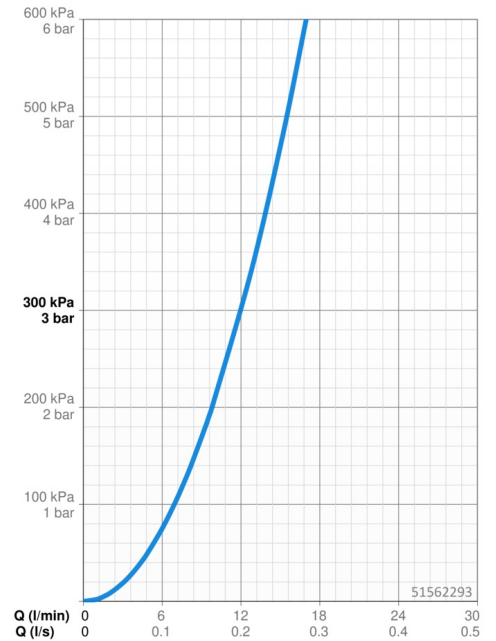

Technische gegevens

Doorstromingseigenschappen

Doorstroomhoeveelheid bij 3 bar **12.0 l/min**

Technische eigenschappen

DN-maat **DN15**
Warmwatertoevoer **max. +80°C**
Werkdruk **0.5-10 bar**
Aansluitmaat **G3/8**
Projection **200 mm**
Terugstroom beveiliging (EN1717) **AA**
Materiaal **brass**

Voorschriften

EN-norm **EN 817**
Geluidsklasse **I (ISO 3822)**

Toestemmingen en Verklaringen

DVGW **NW-6506BP0361**
ABP **P-IX 38495/IA**
Verklaring van overeenstemming **DoC**