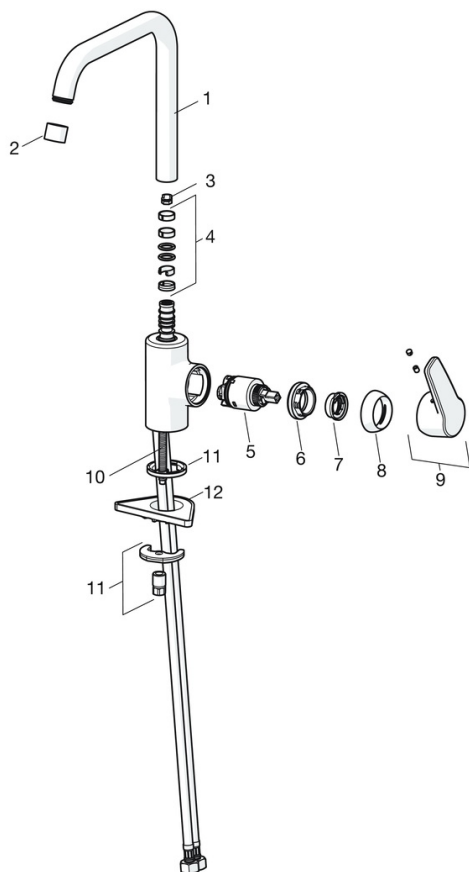

EAN: 4057304002991
static.hansa.com/51562293

- Kuchyně
- Jednopáková s bočním ovládním
- Stojánková
- Chrom
- Otočné výtokové rameno, Možnost omezení rozsahu otáčení
- CASCADE® aerátor
- Páka se symboly teplé a studené vody, Jedna ovládací páka / rukojeť
- Funkce pro nastavení maximální teploty a průtoku vody, Nastavitelný omezovač teploty vody (součástí dodávky, možnost dodatečné instalace)
- ø 35 mm keramická kartuše pro ovládní teploty a průtoku vody
- Flexibilní připojovací hadice
- Tělo baterie z mosazi DZR, Montážní systém Rapid

Technické údaje

Vlastnosti průtoku

Průtokové množství při 3 bar **12.0 l/min**

Technické vlastnosti

Velikost DN (jmenovitý rozměr) **DN15**
 Zdroj teplé vody **max. +80°C**
 Pracovní tlak **0.5-10 bar**
 Velikost přípojky **G3/8**
 Projection **200 mm**
 Zabezpečení proti zpětnému toku (ČSN EN 1717) **AA**
 Materiál **Mosaz**

Předpisy

Norma EN **EN 817**
 Třída hlučnosti **I (ISO 3822)**

Schválení a Prohlášení

DVGW **NW-6506BP0361**
 ABP **P-IX 38495/IA**
 Prohlášení o shodě **DoC**

Náhradní díly

SP51562293

	Název	Kód
01	Vysoký výtokové rameno Ukončeno	59914435
02	Aerator, M22x1 STD CC A	59914436
03	Omezovač, 60° / 0°	59914264
03	Omezovač, 120° Ukončeno	59914429
04	Těsnění výtokového ramene	59914431
05	Kartuše, 3.5 Classic	59913075
06	Upevňovací matice, M40x1	1003409V
07	Temperature adjustment limiter	59912325
08	Krytka, 33x3 mm	59912504
09	Páka Ukončeno	59914430
10	Upevňovací šroub, M8x1, L=140	59912474
11	Upevňovací set	59910749
12	Upevňovací destička	59910008