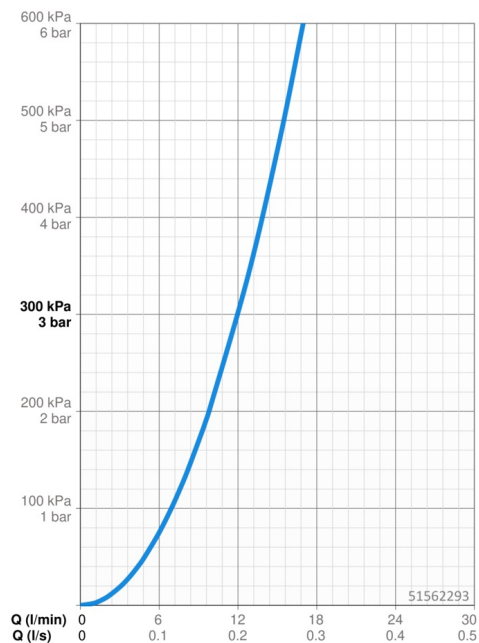

Technické údaje

Vlastnosti průtoku

Průtokové množství při 3 bar **12.0 l/min**

Technické vlastnosti

Velikost DN (jmenovitý rozměr) **DN15**
Zdroj teplé vody **max. +80°C**
Pracovní tlak **0.5-10 bar**
Velikost přípojky **G3/8**
Projection **200 mm**
Zabezpečení proti zpětnému toku (ČSN EN 1717) **AA**
Materiál **Mosaz**

Předpisy

Norma EN **EN 817**
Třída hlučnosti **I (ISO 3822)**

Schválení a Prohlášení

DVGW **NW-6506BP0361**
ABP **P-IX 38495/IA**
Prohlášení o shodě **DoC**