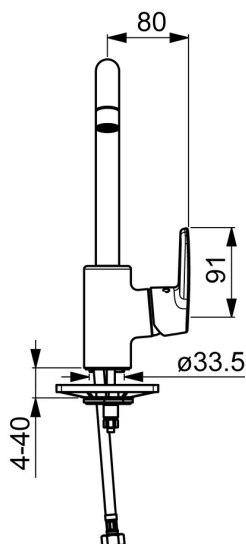

EAN: 4057304002991
static.hansa.com/51562293

- Kuchyně
- Jednopáková s bočním ovládním
- Stojánková
- Chrom
- Otočné výtokové rameno, Možnost omezení rozsahu otáčení
- CASCADE® aerátor
- Páka se symboly teplé a studené vody, Jedna ovládací páka / rukojeť
- Funkce pro nastavení maximální teploty a průtoku vody, Nastavitelný omezovač teploty vody (součástí dodávky, možnost dodatečné instalace)
- ø 35 mm keramická kartuše pro ovládní teploty a průtoku vody
- Flexibilní připojovací hadice
- Tělo baterie z mosazi DZR, Montážní systém Rapid

Technické údaje

Vlastnosti průtoku

Průtokové množství při 3 bar **12.0 l/min**

Technické vlastnosti

Velikost DN (jmenovitý rozměr) **DN15**
 Zdroj teplé vody **max. +80°C**
 Pracovní tlak **0.5-10 bar**
 Velikost přípojky **G3/8**
 Projection **200 mm**
 Zabezpečení proti zpětnému toku (ČSN EN 1717) **AA**
 Materiál **Mosaz**

Předpisy

Norma EN **EN 817**
 Třída hlučnosti **I (ISO 3822)**

Schválení a Prohlášení

DVGW **NW-6506BP0361**
 ABP **P-IX 38495/IA**
 Prohlášení o shodě **DoC**

Náhradní díly

SP51562293

	Název	Kód
01	Vysoký výtokové rameno Ukončeno	59914435
02	Aerator, M22x1 STD CC A	59914436
03	Omezovač, 60° / 0°	59914264
03	Omezovač, 120° Ukončeno	59914429
04	Těsnění výtokového ramene	59914431
05	Kartuše, 3.5 Classic	59913075
06	Upevňovací matice, M40x1	1003409V
07	Temperature adjustment limiter	59912325
08	Krytka, 33x3 mm	59912504
09	Páka Ukončeno	59914430
10	Upevňovací šroub, M8x1, L=140	59912474
11	Upevňovací set	59910749
12	Upevňovací destička	59910008