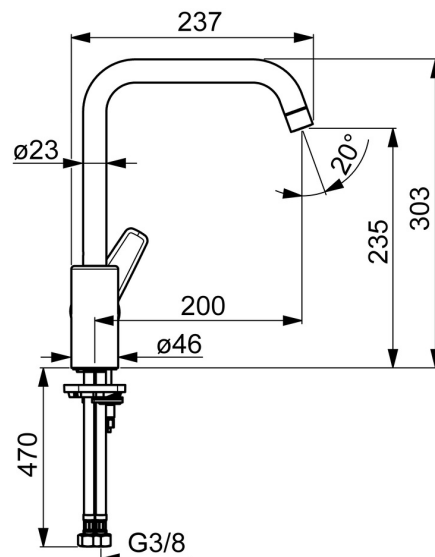

EAN: 4057304002991
static.hansa.com/51562293

- Kuchyně
- Jednopáková s bočním ovládním
- Stojánková
- Chrom
- Otočné výtokové rameno, Možnost omezení rozsahu otáčení
- CASCADE® aerátor
- Páka se symboly teplé a studené vody, Jedna ovládací páka / rukojeť
- Funkce pro nastavení maximální teploty a průtoku vody, Nastavitelný omezovač teploty vody (součástí dodávky, možnost dodatečné instalace)
- ø 35 mm keramická kartuše pro ovládní teploty a průtoku vody
- Flexibilní připojovací hadice
- Tělo baterie z mosazi DZR, Montážní systém Rapid

Technické údaje

Vlastnosti průtoku

Průtokové množství při 3 bar **12.0 l/min**

Technické vlastnosti

Velikost DN (jmenovitý rozměr) **DN15**
 Zdroj teplé vody **max. +80°C**
 Pracovní tlak **0.5-10 bar**
 Velikost přípojky **G3/8**
 Projection **200 mm**
 Zabezpečení proti zpětnému toku (ČSN EN 1717) **AA**
 Materiál **Mosaz**

Předpisy

Norma EN **EN 817**
 Třída hlučnosti **I (ISO 3822)**

Schválení a Prohlášení

DVGW **NW-6506BP0361**
 ABP **P-IX 38495/IA**
 Prohlášení o shodě **DoC**

Náhradní díly

SP51562293

	Název	Kód
01	Vysoký výtokové rameno Ukončeno	59914435
02	Aerator, M22x1 STD CC A	59914436
03	Omezovač, 60° / 0°	59914264
03	Omezovač, 120° Ukončeno	59914429
04	Těsnění výtokového ramene	59914431
05	Kartuše, 3.5 Classic	59913075
06	Upevňovací matice, M40x1	1003409V
07	Temperature adjustment limiter	59912325
08	Krytka, 33x3 mm	59912504
09	Páka Ukončeno	59914430
10	Upevňovací šroub, M8x1, L=140	59912474
11	Upevňovací set	59910749
12	Upevňovací destička	59910008