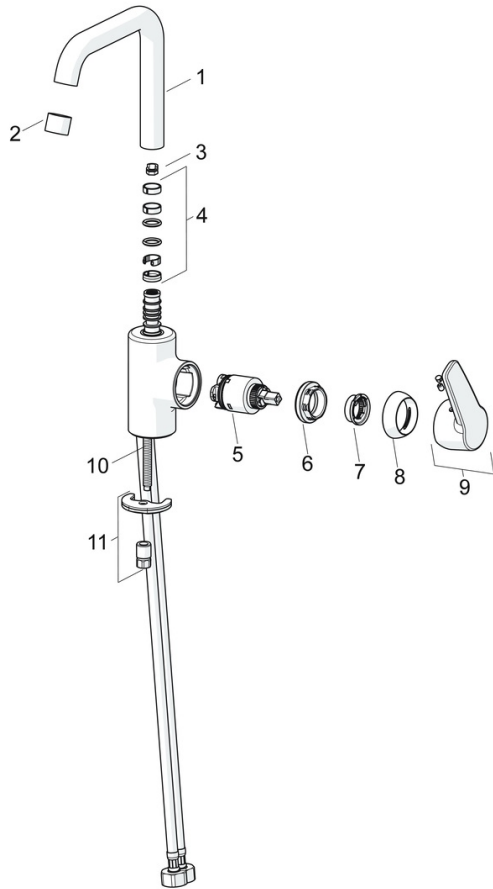

EAN: 4057304002977
static.hansa.com/51552293

- Wastafel
- Eengreeps, zijbediend
- Wastafelmontage
- Chroom
- Draaibare uitloop, Draaibereik beperkende optie
- PCA® mousseur voor een drukonafhankelijke doorstroom
- Hendel met warm-koud-aanduiding, Eengreeps bediend
- Afvoergarnituur met trekstang
- Temperatuurbegrenzer, Temperatuurbegrenzer (achteraf instelbaar)
- \varnothing 35 mm keramisch binnenwerk voor debiet en temperatuur instelling
- Flexibele aansluitslang(en)
- Kraanhuis gemaakt van DZR messing, Rapid-montagesysteem

Technische gegevens

Doorstromingseigenschappen

Doorstroomhoeveelheid bij 3 bar (met debietregelaar) **6.0 l/min**

Technische eigenschappen

DN-maat **DN15**
 Warmwatertoevoer **max. +80°C**
 Werkdruk **0.5-10 bar**
 Aansluitmaat **G3/8**
 Projection **152 mm**
 Terugstroom beveiliging (EN1717) **AA**
 Materiaal **brass**

Reserveonderdelen

SP51542293

	Naam	Code
01	Uitloop Chroom	59914427
02	Mousseur, M22x1 STD HC PCA, 6 l/min Chroom	59914428
03	Begrenzer, 60°/0°	59914264
03	Begrenzer, 120° Stopgezet	59914429
04	Dichting uitloop	59914431
05	Binnenwerk, 3.5 Classic	59913075
06	Schroefring, M40x1	1003409V
07	Temperature adjustment limiter	59912325
08	Kap, 33x3 mm Chroom	59912504
09	Hendel Chroom Stopgezet	59914430
10	Bevestigingsschroeven, M8x1, L=140	59912474
11	Bevestigingsset	59910749
N.I.	Wastegarnituur, (2019-) Chroom	59914764