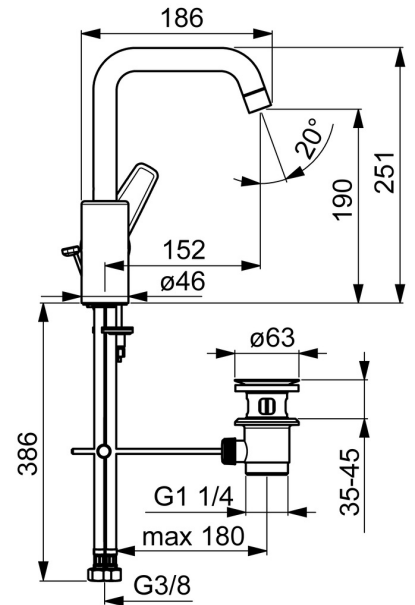

EAN: 4057304002977
static.hansa.com/51552293

- Wastafel
- Eengreeps, zijbediend
- Wastafelmontage
- Chroom
- Draaibare uitloop, Draaibereik beperkende optie
- PCA® mousseur voor een drukonafhankelijke doorstroom
- Hendel met warm-koud-aanduiding, Eengreeps bediend
- Afvoergarnituur met trekstang
- Temperatuurbegrenzer, Temperatuurbegrenzer (achteraf instelbaar)
- \varnothing 35 mm keramisch binnenwerk voor debiet en temperatuur instelling
- Flexibele aansluitslang(en)
- Kraanhuis gemaakt van DZR messing, Rapid-montagesysteem

Technische gegevens

Doorstromingseigenschappen

Doorstroomhoeveelheid bij 3 bar (met debietregelaar) **6.0 l/min**

Technische eigenschappen

DN-maat **DN15**
 Warmwatertoevoer **max. +80°C**
 Werkdruk **0.5-10 bar**
 Aansluitmaat **G3/8**
 Projection **152 mm**
 Terugstroom beveiliging (EN1717) **AA**
 Materiaal **brass**

Reserveonderdelen

SP51542293

	Naam	Code
01	Uitloop Chroom	59914427
02	Mousseur, M22x1 STD HC PCA, 6 l/min Chroom	59914428
03	Begrenzer, 60°/0°	59914264
03	Begrenzer, 120° Stopgezet	59914429
04	Dichting uitloop	59914431
05	Binnenwerk, 3.5 Classic	59913075
06	Schroefring, M40x1	1003409V
07	Temperature adjustment limiter	59912325
08	Kap, 33x3 mm Chroom	59912504
09	Hendel Chroom Stopgezet	59914430
10	Bevestigingsschroeven, M8x1, L=140	59912474
11	Bevestigingsset	59910749
N.I.	Wastegarnituur, (2019-) Chroom	59914764