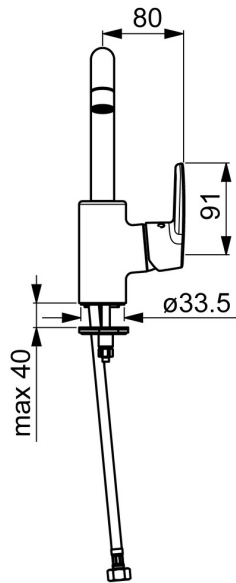

EAN: 4057304002977
static.hansa.com/51552293

- Wastafel
- Eengreeps, zijbediend
- Wastafelmontage
- Chroom
- Draaibare uitloop, Draaibereik beperkende optie
- PCA® mousseur voor een drukonafhankelijke doorstroom
- Hendel met warm-koud-aanduiding, Eengreeps bediend
- Afvoergarnituur met trekstang
- Temperatuurbegrenzer, Temperatuurbegrenzer (achteraf instelbaar)
- \varnothing 35 mm keramisch binnenwerk voor debiet en temperatuur instelling
- Flexibele aansluitslang(en)
- Kraanhuis gemaakt van DZR messing, Rapid-montagesysteem

Technische gegevens

Doorstromingseigenschappen

Doorstroomhoeveelheid bij 3 bar (met debietregelaar) **6.0 l/min**

Technische eigenschappen

DN-maat **DN15**
 Warmwatertoevoer **max. +80°C**
 Werkdruk **0.5-10 bar**
 Aansluitmaat **G3/8**
 Projection **152 mm**
 Terugstroom beveiliging (EN1717) **AA**
 Materiaal **brass**

Reserveonderdelen

SP51542293

	Naam	Code
01	Uitloop Chroom	59914427
02	Mousseur, M22x1 STD HC PCA, 6 l/min Chroom	59914428
03	Begrenzer, 60°/0°	59914264
03	Begrenzer, 120° Stopgezet	59914429
04	Dichting uitloop	59914431
05	Binnenwerk, 3.5 Classic	59913075
06	Schroefring, M40x1	1003409V
07	Temperature adjustment limiter	59912325
08	Kap, 33x3 mm Chroom	59912504
09	Hendel Chroom Stopgezet	59914430
10	Bevestigingsschroeven, M8x1, L=140	59912474
11	Bevestigingsset	59910749
N.I.	Wastegarnituur, (2019-) Chroom	59914764