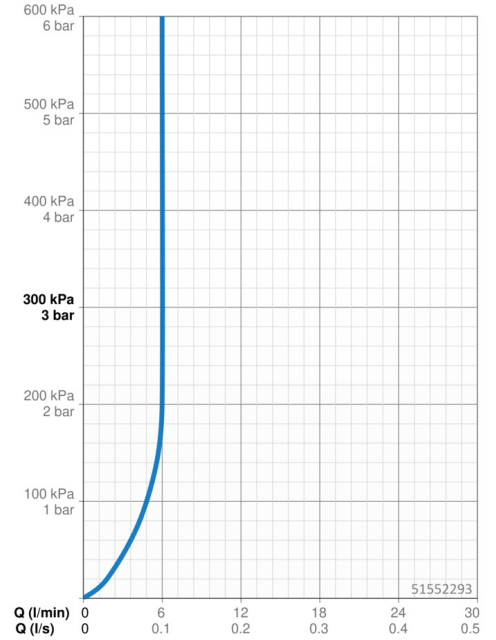

Technische gegevens

Doorstromingseigenschappen

Doorstroomhoeveelheid bij 3 bar (met debietregelaar) **6.0 l/min**

Technische eigenschappen

DN-maat **DN15**
 Warmwatertoevoer **max. +80°C**
 Werkdruk **0.5-10 bar**
 Aansluitmaat **G3/8**
 Projection **152 mm**
 Terugstroom beveiliging (EN1717) **AA**
 Materiaal **brass**

EPD module A1 (kg CO2 eq.) **9,23**
 EPD module A2 (kg CO2 eq.) **0,44**
 EPD module A3 (kg CO2 eq.) **0,87**
 EPD module A1-A3 (kg CO2 eq.) **10,55**
 EPD module A4 (kg CO2 eq.) **0,29**
 EPD module B7 (kg CO2 eq.) **1854,00**
 EPD module C2 (kg CO2 eq.) **0,02**
 EPD module C3 (kg CO2 eq.) **0,02**
 EPD module C4 (kg CO2 eq.) **0,08**
 EPD module D (kg CO2 eq.) **-7,50**