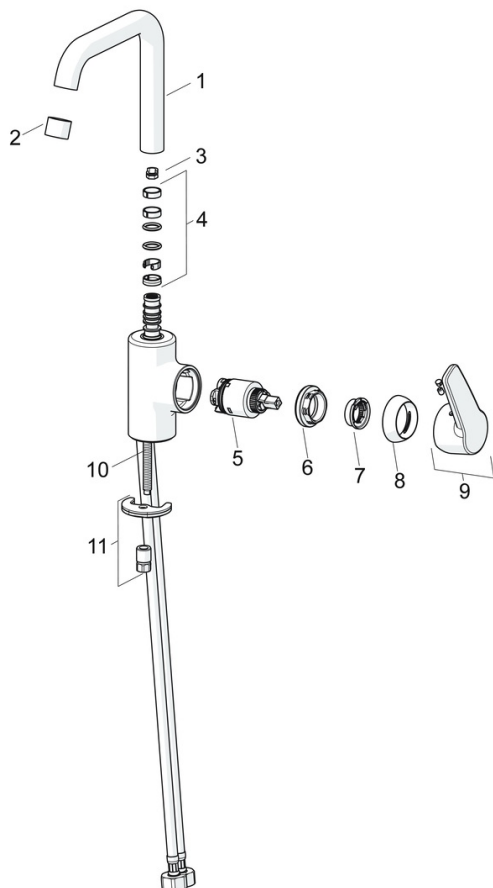

EAN: 4057304002977  
[static.hansa.com/51552293](http://static.hansa.com/51552293)

- Lavabo
- Leva laterale
- Montaggio d'appoggio
- Cromo
- Bocca orientabile, Opzione di limitazione del raggio di rotazione
- PCA® portata costante indipendentemente dalle variazioni di pressione
- Leva con simbolo F+C, Leva/Manopola monocomando
- Piletta di scarico con astina saltarello
- Limitatore di temperatura, Limitatore di temperatura regolabile
- Cartuccia a dischi ceramici  $\phi$  35mm
- Collegamento con flessibili
- Ottone DZR, Sistema di installazione rapida

### Caratteristiche tecniche

Misura DN (dimensione nominale) **DN15**  
 Fornitura di acqua calda **max. +80°C**  
 Pressione di esercizio **0.5-10 bar**  
 Misura della connessione **G3/8**  
 Projection **152 mm**  
 Backflow prevention (EN1717) **AA**  
 Materiale **Ottone**

## Parti di ricambio

### SP51542293

	Nome	Codice
01	Bocca Cromo	59914427
02	Aeratore, M22x1 STD HC PCA, 6 l/min Cromo	59914428
03	Vite per bloccaggio bocca, 60°/0°	59914264
03	Vite per bloccaggio bocca, 120° Fuori produzione	59914429
04	Kit guarnizioni per bocca	59914431
05	Cartuccia, 3.5 Classic	59913075
06	Dado di fissaggio, M40x1	1003409V
07	Temperature adjustment limiter	59912325
08	Cappuccio, 33x3 mm Cromo	59912504
09	Leva Cromo Fuori produzione	59914430
10	Viti di fissaggio, M8x1, L=140	59912474
11	Set di fissaggio	59910749
N.I.	Scarico a saltarello, (2019-) Cromo	59914764