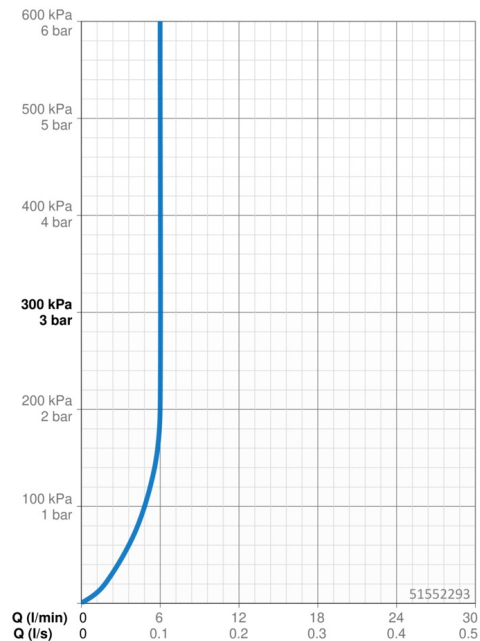

Dati tecnici

Caratteristiche flusso

Portata 3 bar (con limitatore di flusso) **6.0 l/min**

Caratteristiche tecniche

Misura DN (dimensione nominale) **DN15**
Fornitura di acqua calda **max. +80°C**
Pressione di esercizio **0.5-10 bar**
Misura della connessione **G3/8**
Projection **152 mm**
Backflow prevention (EN1717) **AA**
Materiale **Ottone**

Norme

Standard EN **EN 817**
Classe di rumorosità **I (ISO3822)**

Certificati/Dichiarazioni

DVGW **NW-6506BP0361**
ABP **P-IX 38495/IA**
Dichiarazione di conformità **DoC**
EPD **S-P-06391**