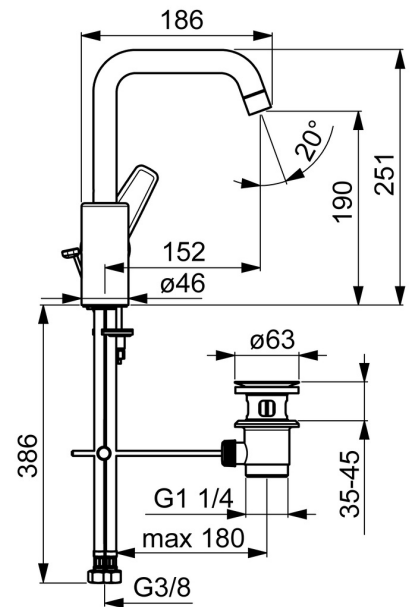

EAN: 4057304002977  
[static.hansa.com/51552293](http://static.hansa.com/51552293)

- Lavabo
- Leva laterale
- Montaggio d'appoggio
- Cromo
- Bocca orientabile, Opzione di limitazione del raggio di rotazione
- PCA® portata costante indipendentemente dalle variazioni di pressione
- Leva con simbolo F+C, Leva/Manopola monocomando
- Piletta di scarico con astina saltarello
- Limitatore di temperatura, Limitatore di temperatura regolabile
- Cartuccia a dischi ceramici  $\phi$  35mm
- Collegamento con flessibili
- Ottone DZR, Sistema di installazione rapida

### Caratteristiche flusso

Portata 3 bar (con limitatore di flusso) **6.0 l/min**

### Caratteristiche tecniche

Misura DN (dimensione nominale) **DN15**  
 Fornitura di acqua calda **max. +80°C**  
 Pressione di esercizio **0.5-10 bar**  
 Misura della connessione **G3/8**  
 Projection **152 mm**  
 Backflow prevention (EN1717) **AA**  
 Materiale **Ottone**

### SP51542293

	Nome	Codice
01	Bocca Cromo	59914427
02	Aeratore, M22x1 STD HC PCA, 6 l/min Cromo	59914428
03	Vite per bloccaggio bocca, 60°/0°	59914264
03	Vite per bloccaggio bocca, 120° Fuori produzione	59914429
04	Kit guarnizioni per bocca	59914431
05	Cartuccia, 3.5 Classic	59913075
06	Dado di fissaggio, M40x1	1003409V
07	Temperature adjustment limiter	59912325
08	Cappuccio, 33x3 mm Cromo	59912504
09	Leva Cromo Fuori produzione	59914430
10	Viti di fissaggio, M8x1, L=140	59912474
11	Set di fissaggio	59910749
N.I.	Scarico a saltarello, (2019-) Cromo	59914764