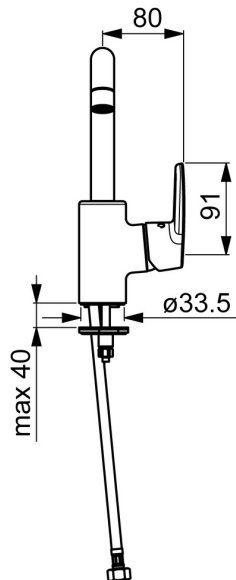

EAN: 4057304002977  
[static.hansa.com/51552293](http://static.hansa.com/51552293)

- Lavabo
- Leva laterale
- Montaggio d'appoggio
- Cromo
- Bocca orientabile, Opzione di limitazione del raggio di rotazione
- PCA® portata costante indipendentemente dalle variazioni di pressione
- Leva con simbolo F+C, Leva/Manopola monocomando
- Piletta di scarico con astina saltarello
- Limitatore di temperatura, Limitatore di temperatura regolabile
- Cartuccia a dischi ceramici  $\phi$  35mm
- Collegamento con flessibili
- Ottone DZR, Sistema di installazione rapida

### Caratteristiche flusso

Portata 3 bar (con limitatore di flusso) **6.0 l/min**

### Caratteristiche tecniche

Misura DN (dimensione nominale) **DN15**  
 Fornitura di acqua calda **max. +80°C**  
 Pressione di esercizio **0.5-10 bar**  
 Misura della connessione **G3/8**  
 Projection **152 mm**  
 Backflow prevention (EN1717) **AA**  
 Materiale **Ottone**

### SP51542293

	Nome	Codice
01	Bocca Cromo	59914427
02	Aeratore, M22x1 STD HC PCA, 6 l/min Cromo	59914428
03	Vite per bloccaggio bocca, 60°/0°	59914264
03	Vite per bloccaggio bocca, 120° Fuori produzione	59914429
04	Kit guarnizioni per bocca	59914431
05	Cartuccia, 3.5 Classic	59913075
06	Dado di fissaggio, M40x1	1003409V
07	Temperature adjustment limiter	59912325
08	Cappuccio, 33x3 mm Cromo	59912504
09	Leva Cromo Fuori produzione	59914430
10	Viti di fissaggio, M8x1, L=140	59912474
11	Set di fissaggio	59910749
N.I.	Scarico a saltarello, (2019-) Cromo	59914764