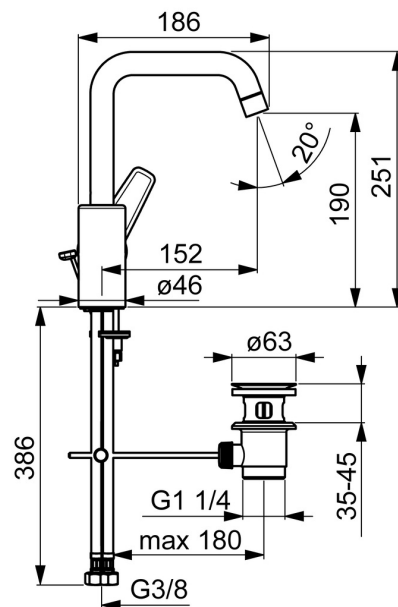

EAN: 4057304002977

static.hansa.com/51552293

- Umyvadlo
- Jednopáková s bočním ovládáním
- Stojánková
- Chrom
- Otočné výtkové rameno, Možnost omezení rozsahu otáčení
- PCA® aerátor s konstatním průtokovým množstvím nezávislým na změnách tlaku
- Páka se symboly teplé a studené vody, Jedna ovládací páka / rukojeť
- Mechanický uzávěr odpadu s táhlem
- Funkce pro nastavení maximální teploty a průtoku vody, Nastavitelný omezovač teploty vody (součástí dodávky, možnost dodatečné instalace)
- \varnothing 35 mm keramická kartuše pro ovládání teploty a průtoku vody
- Flexibilní připojovací hadice
- Tělo baterie z mosazi DZR, Montážní systém Rapid

Technické údaje

Vlastnosti průtoku

Průtokové množství při 3 bar (s regulátorem průtoku) **6.0 l/min**

Technické vlastnosti

Velikost DN (jmenovitý rozměr) **DN15**
 Zdroj teplé vody **max. +80°C**
 Pracovní tlak **0.5-10 bar**
 Velikost přípojky **G3/8**
 Projection **152 mm**
 Zabezpečení proti zpětnému toku (ČSN EN 1717) **AA**
 Materiál **Mosaz**

Předpisy

Norma EN **EN 817**
 Třída hlučnosti **I (ISO3822)**

Schválení a Prohlášení

DVGW **NW-6506BP0361**
 ABP **P-IX 38495/IA**
 Prohlášení o shodě **DoC**
 EPD **S-P-06391**

Náhradní díly

SP51542293

Název	Kód
01 Výtokové rameno	59914427
02 Aerátor, M22x1 STD HC PCA, 6 l/min	59914428
03 Omezovač, 60° / 0°	59914264
03 Omezovač, 120° Ukončeno	59914429
04 Těsnění výtokového ramene	59914431
05 Kartuše, 3.5 Classic	59913075
06 Upevňovací matice, M40x1	1003409V
07 Temperature adjustment limiter	59912325
08 Krytka, 33x3 mm	59912504
09 Páka Ukončeno	59914430
10 Upevňovací šroub, M8x1, L=140	59912474
11 Upevňovací set	59910749
N.I. Vypouštěcí ventil, (2019-)	59914764