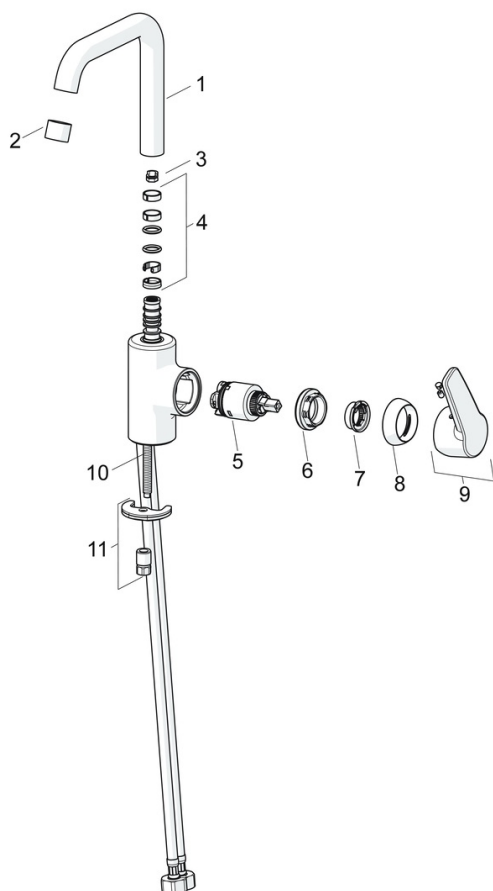

EAN: 4057304002977

static.hansa.com/51552293

- Umyvadlo
- Jednopáková s bočním ovládáním
- Stojánková
- Chrom
- Otočné výtkové rameno, Možnost omezení rozsahu otáčení
- PCA® aerátor s konstatním průtokovým množstvím nezávislým na změnách tlaku
- Páka se symboly teplé a studené vody, Jedna ovládací páka / rukojeť
- Mechanický uzávěr odpadu s táhlem
- Funkce pro nastavení maximální teploty a průtoku vody, Nastavitelný omezovač teploty vody (součástí dodávky, možnost dodatečné instalace)
- \varnothing 35 mm keramická kartuše pro ovládání teploty a průtoku vody
- Flexibilní připojovací hadice
- Tělo baterie z mosazi DZR, Montážní systém Rapid

Technické údaje

Vlastnosti průtoku

Průtokové množství při 3 bar (s regulátorem průtoku) **6.0 l/min**

Technické vlastnosti

Velikost DN (jmenovitý rozměr) **DN15**
 Zdroj teplé vody **max. +80°C**
 Pracovní tlak **0.5-10 bar**
 Velikost přípojky **G3/8**
 Projection **152 mm**
 Zabezpečení proti zpětnému toku (ČSN EN 1717) **AA**
 Materiál **Mosaz**

Předpisy

Norma EN **EN 817**
 Třída hlučnosti **I (ISO3822)**

Schválení a Prohlášení

DVGW **NW-6506BP0361**
 ABP **P-IX 38495/IA**
 Prohlášení o shodě **DoC**
 EPD **S-P-06391**

Náhradní díly

SP51542293

Název	Kód
01 Výtokové rameno	59914427
02 Aerátor, M22x1 STD HC PCA, 6 l/min	59914428
03 Omezovač, 60° / 0°	59914264
03 Omezovač, 120° Ukončeno	59914429
04 Těsnění výtokového ramene	59914431
05 Kartuše, 3.5 Classic	59913075
06 Upevňovací matice, M40x1	1003409V
07 Temperature adjustment limiter	59912325
08 Krytka, 33x3 mm	59912504
09 Páka Ukončeno	59914430
10 Upevňovací šroub, M8x1, L=140	59912474
11 Upevňovací set	59910749
N.I. Vypouštěcí ventil, (2019-)	59914764