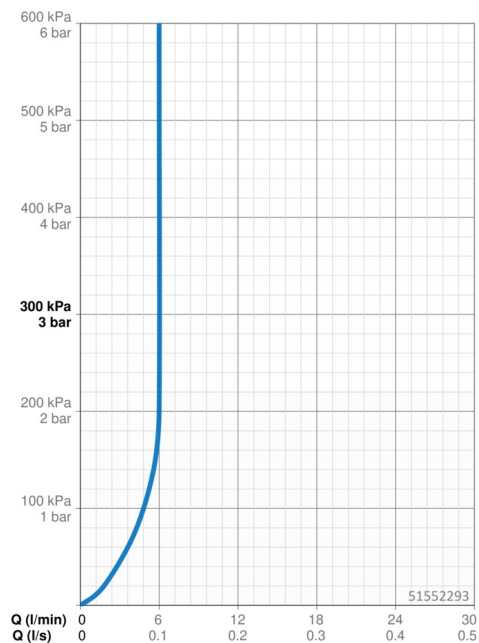

Technické údaje

Vlastnosti průtoku

Průtokové množství při 3 bar (s regulátorem průtoku) **6.0 l/min**

Technické vlastnosti

Velikost DN (jmenovitý rozměr) **DN15**
Zdroj teplé vody **max. +80°C**
Pracovní tlak **0.5-10 bar**
Velikost přípojky **G3/8**
Projection **152 mm**
Zabezpečení proti zpětnému toku (ČSN EN 1717) **AA**
Materiál **Mosaz**

Předpisy

Norma EN **EN 817**
Třída hlučnosti **I (ISO3822)**

Schválení a Prohlášení

DVGW **NW-6506BP0361**
ABP **P-IX 38495/IA**
Prohlášení o shodě **DoC**
EPD **S-P-06391**