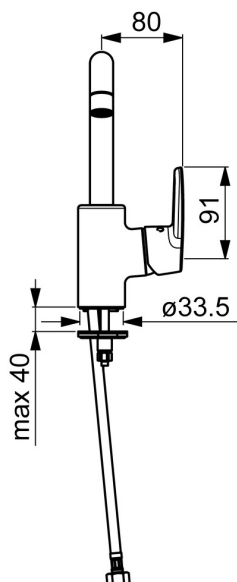

EAN: 4057304002977

static.hansa.com/51552293

- Umyvadlo
- Jednopáková s bočním ovládáním
- Stojánková
- Chrom
- Otočné výtkové rameno, Možnost omezení rozsahu otáčení
- PCA® aerátor s konstatním průtokovým množstvím nezávislým na změnách tlaku
- Páka se symboly teplé a studené vody, Jedna ovládací páka / rukojeť
- Mechanický uzávěr odpadu s táhlem
- Funkce pro nastavení maximální teploty a průtoku vody, Nastavitelný omezovač teploty vody (součástí dodávky, možnost dodatečné instalace)
- \varnothing 35 mm keramická kartuše pro ovládání teploty a průtoku vody
- Flexibilní připojovací hadice
- Tělo baterie z mosazi DZR, Montážní systém Rapid

Technické údaje

Vlastnosti průtoku

Průtokové množství při 3 bar (s regulátorem průtoku) **6.0 l/min**

Technické vlastnosti

Velikost DN (jmenovitý rozměr) **DN15**
 Zdroj teplé vody **max. +80°C**
 Pracovní tlak **0.5-10 bar**
 Velikost přípojky **G3/8**
 Projection **152 mm**
 Zabezpečení proti zpětnému toku (ČSN EN 1717) **AA**
 Materiál **Mosaz**

Předpisy

Norma EN **EN 817**
 Třída hlučnosti **I (ISO3822)**

Schválení a Prohlášení

DVGW **NW-6506BP0361**
 ABP **P-IX 38495/IA**
 Prohlášení o shodě **DoC**
 EPD **S-P-06391**

Náhradní díly

SP51542293

Název	Kód
01 Výtokové rameno	59914427
02 Aerátor, M22x1 STD HC PCA, 6 l/min	59914428
03 Omezovač, 60° / 0°	59914264
03 Omezovač, 120° Ukončeno	59914429
04 Těsnění výtokového ramene	59914431
05 Kartuše, 3.5 Classic	59913075
06 Upevňovací matice, M40x1	1003409V
07 Temperature adjustment limiter	59912325
08 Krytka, 33x3 mm	59912504
09 Páka Ukončeno	59914430
10 Upevňovací šroub, M8x1, L=140	59912474
11 Upevňovací set	59910749
N.I. Vypouštěcí ventil, (2019-)	59914764