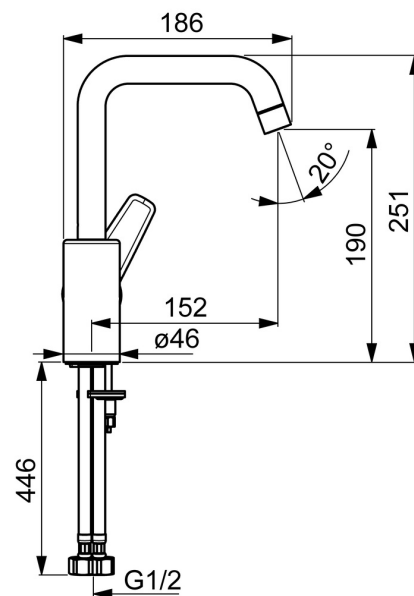

EAN: 4057304004216
static.hansa.com/515422930037

- Umývadlo
- Jednopáková s bočným ovládaním
- Stojanková
- Chróm
- Otočné výtokové rameno
- PCA® - aerátor s konštantným prietokom vody aj pri kolísaní tlaku
- Páka so symbolom teplej a studenej vody, Jedna ovládacia páka / rukoväť
- Funkcie pre nastavenie maximálnej teploty a prietoku vody, Nastaviteľný obmedzovač teploty vody (súčasť dodávky, možnosť dodatočnej inštalácie)
- \varnothing 35 mm keramická kartuša pre ovládanie teploty a prietoku vody
- Flexibilné pripojovacie hadičky
- Telo batérie z mosadze DZR, Montážny systém Rapid
- Bez odtokovej garnitúry, Bez otvoru na tiahlo

Technické údaje

Vlastnosti prietoku

Prietok pri tlaku 3 bar (s ovládačom prietoku) **6.0 l/min**

Technické vlastnosti

Veľkosť DN (menovitý rozmer) **DN15**
Dodávka teplej vody **max. +80°C**
Pracovný tlak **0.5-10 bar**
Spojovacia veľkosť **G1/2**
Projection **152 mm**
Spätná klapka (STN EN 1717) **AA**
Materiál **Mosadz**