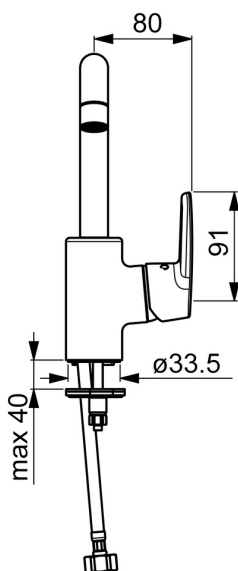

EAN: 4057304004216
static.hansa.com/515422930037

- Umývadlo
- Jednopáková s bočným ovládaním
- Stojanková
- Chróm
- Otočné výtokové rameno
- PCA® - aerátor s konštantným prietokom vody aj pri kolísaní tlaku
- Páka so symbolom teplej a studenej vody, Jedna ovládacia páka / rukoväť
- Funkcie pre nastavenie maximálnej teploty a prietoku vody, Nastaviteľný obmedzovač teploty vody (súčasť dodávky, možnosť dodatočnej inštalácie)
- \varnothing 35 mm keramická kartuša pre ovládanie teploty a prietoku vody
- Flexibilné pripojovacie hadičky
- Telo batérie z mosadze DZR, Montážny systém Rapid
- Bez odtokovej garnitúry, Bez otvoru na tiahlo

Technické údaje

Vlastnosti prietoku

Prietok pri tlaku 3 bar (s ovládačom prietoku) **6.0 l/min**

Technické vlastnosti

Veľkosť DN (menovitý rozmer) **DN15**
Dodávka teplej vody **max. +80°C**
Pracovný tlak **0.5-10 bar**
Spojovacia veľkosť **G1/2**
Projection **152 mm**
Spätná klapka (STN EN 1717) **AA**
Materiál **Mosadz**