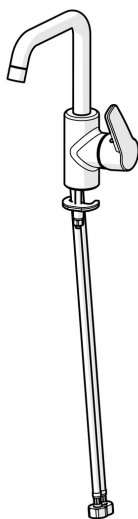

EAN: 4057304004216
static.hansa.com/515422930037

- Umývadlo
- Jednopáková s bočným ovládaním
- Stojanková
- Chróm
- Otočné výtokové rameno
- PCA® - aerátor s konštantným prietokom vody aj pri kolísaní tlaku
- Páka so symbolom teplej a studenej vody, Jedna ovládacia páka / rukoväť
- Funkcie pre nastavenie maximálnej teploty a prietoku vody, Nastaviteľný obmedzovač teploty vody (súčasť dodávky, možnosť dodatočnej inštalácie)
- \varnothing 35 mm keramická kartuša pre ovládanie teploty a prietoku vody
- Flexibilné pripojovacie hadičky
- Telo batérie z mosadze DZR, Montážny systém Rapid
- Bez odtokovej garnitúry, Bez otvoru na tiahlo

Technické údaje

Vlastnosti prietoku

Prietok pri tlaku 3 bar (s ovládačom prietoku) **6.0 l/min**

Technické vlastnosti

Veľkosť DN (menovitý rozmer) **DN15**
Dodávka teplej vody **max. +80°C**
Pracovný tlak **0.5-10 bar**
Spojovacia veľkosť **G1/2**
Projection **152 mm**
Spätná klapka (STN EN 1717) **AA**
Materiál **Mosadz**