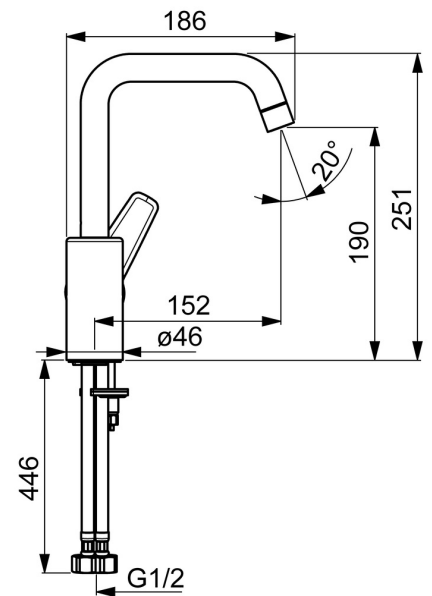

EAN: 4057304004216  
[static.hansa.com/515422930037](https://static.hansa.com/515422930037)

- Wastafel
- Eengreeps, zijbediend
- Wastafelmontage
- Chroom
- Draaibare uitloop
- PCA® mousseur voor een drukonafhankelijke doorstroom
- Hendel met warm-koud-aanduiding, Eengreeps bediend
- Temperatuurbegrenzer, Temperatuurbegrenzer (achteraf instelbaar)
- $\varnothing$  35 mm keramisch binnenwerk voor debiet en temperatuur instelling
- Flexibele aansluitlang(en)
- Kraanhuis gemaakt van DZR messing, Rapid-montagesysteem
- Zonder afvoergarnituur, Zonder trekstangopening

## Technische gegevens

### Doorstromingseigenschappen

Doorstroomhoeveelheid bij 3 bar (met debietregelaar) **6.0 l/min**

### Technische eigenschappen

DN-maat **DN15**  
 Warmwatertoevoer **max. +80°C**  
 Werkdruk **0.5-10 bar**  
 Aansluitmaat **G1/2**  
 Projection **152 mm**  
 Terugstroom beveiliging (EN1717) **AA**  
 Materiaal **brass**