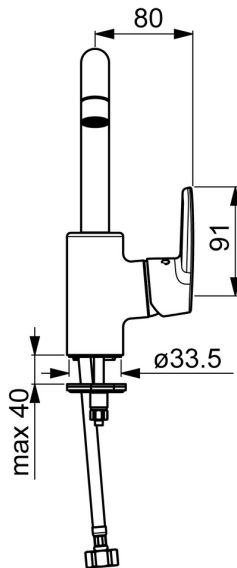

EAN: 4057304004216  
[static.hansa.com/515422930037](https://static.hansa.com/515422930037)

- Wastafel
- Eengreeps, zijbediend
- Wastafelmontage
- Chroom
- Draaibare uitloop
- PCA® mousseur voor een drukonafhankelijke doorstroom
- Hendel met warm-koud-aanduiding, Eengreeps bediend
- Temperatuurbegrenzer, Temperatuurbegrenzer (achteraf instelbaar)
- $\varnothing$  35 mm keramisch binnenwerk voor debiet en temperatuur instelling
- Flexibele aansluitlang(en)
- Kraanhuis gemaakt van DZR messing, Rapid-montagesysteem
- Zonder afvoergarnituur, Zonder trekstangopening

### Doorstromingseigenschappen

Doorstroomhoeveelheid bij 3 bar (met debietregelaar) **6.0 l/min**

### Technische eigenschappen

DN-maat **DN15**  
 Warmwatertoevoer **max. +80°C**  
 Werkdruk **0.5-10 bar**  
 Aansluitmaat **G1/2**  
 Projection **152 mm**  
 Terugstroom beveiliging (EN1717) **AA**  
 Materiaal **brass**