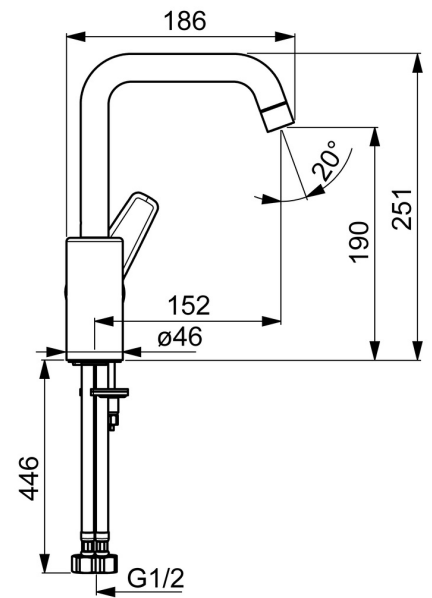

EAN: 4057304004216  
[static.hansa.com/515422930037](http://static.hansa.com/515422930037)

- Lavabo
- Leva laterale
- Montaggio d'appoggio
- Cromo
- Bocca orientabile
- PCA® portata costante indipendentemente dalle variazioni di pressione
- Leva con simbolo F+C, Leva/Manopola monocomando
- Limitatore di temperatura, Limitatore di temperatura regolabile
- Cartuccia a dischi ceramici  $\phi$  35mm
- Collegamento con flessibili
- Ottone DZR, Sistema di installazione rapida
- Senza piletta di scarico, Senza foro per saltarello

### Caratteristiche flusso

Portata 3 bar (con limitatore di flusso) **6.0 l/min**

### Caratteristiche tecniche

Misura DN (dimensione nominale) **DN15**  
 Fornitura di acqua calda **max. +80°C**  
 Pressione di esercizio **0.5-10 bar**  
 Misura della connessione **G1/2**  
 Projection **152 mm**  
 Backflow prevention (EN1717) **AA**  
 Materiale **Ottone**