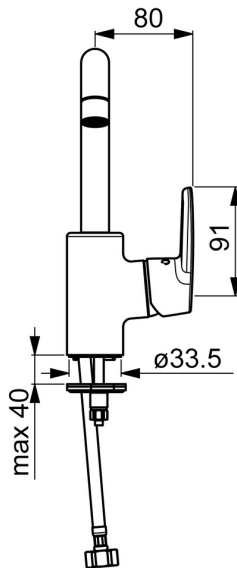

EAN: 4057304004216  
[static.hansa.com/515422930037](http://static.hansa.com/515422930037)

- Lavabo
- Leva laterale
- Montaggio d'appoggio
- Cromo
- Bocca orientabile
- PCA® portata costante indipendentemente dalle variazioni di pressione
- Leva con simbolo F+C, Leva/Manopola monocomando
- Limitatore di temperatura, Limitatore di temperatura regolabile
- Cartuccia a dischi ceramici  $\phi$  35mm
- Collegamento con flessibili
- Ottone DZR, Sistema di installazione rapida
- Senza piletta di scarico, Senza foro per saltarello

### Caratteristiche flusso

Portata 3 bar (con limitatore di flusso) **6.0 l/min**

### Caratteristiche tecniche

Misura DN (dimensione nominale) **DN15**  
 Fornitura di acqua calda **max. +80°C**  
 Pressione di esercizio **0.5-10 bar**  
 Misura della connessione **G1/2**  
 Projection **152 mm**  
 Backflow prevention (EN1717) **AA**  
 Materiale **Ottone**