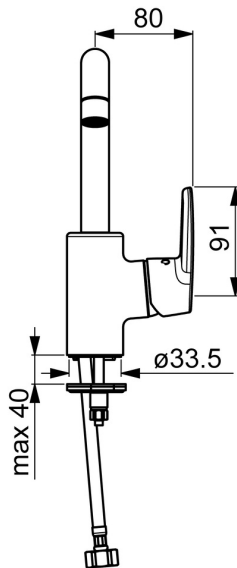

EAN: 4057304004216
static.hansa.com/515422930037

- Waschtisch
- Einhebelmischer, Seitenbedient
- Standmontage
- Chrom
- Schwenkbarer Auslauf
- PCA® konstante Durchflussleistung unabhängig vom Fließdruck
- Hebel mit W+K-Kennzeichnung, Einhandbedienhebel/Griff
- Temperaturbegrenzer, Heißwassersperre einstellbar (im Lieferumfang enthalten)
- $\varnothing 3.5$ classic Steuerpatrone mit keramischen Dichtscheiben zur Wassermengen- und Temperatureinstellung
- Anschluss über flexible Druckschläuche
- Armaturenkörper aus entzinkungsbeständigem Messing (DZR), Rapid-Montagesystem
- Ohne Ablaufgarnitur, Ohne Zugstangenbohrung

Technische Daten

Durchflusseigenschaften

Durchfluss bei 3 bar (mit Durchflussregler) **6.0 l/min**

Technische Eigenschaften

DN-Größe (Nennmaß) **DN15**
 Warmwasserversorgung **max. +80°C**
 Arbeitsdruck **0.5-10 bar**
 Anschlussgröße **G1/2**
 Ausladung **152 mm**
 Sicherungseinrichtung (EN1717) **AA**
 Werkstoff **Messing**