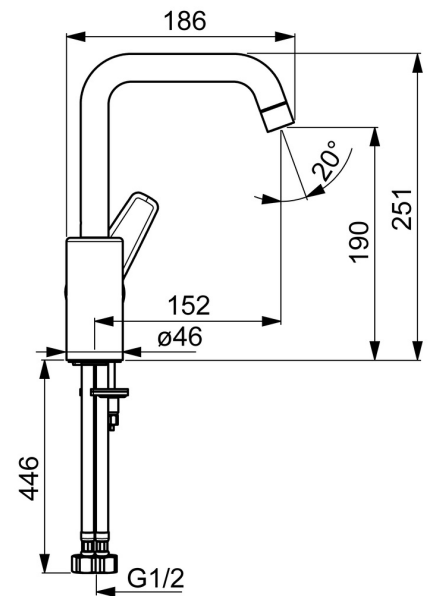

EAN: 4057304004216
static.hansa.com/515422930037

- Waschtisch
- Einhebelmischer, Seitenbedient
- Standmontage
- Chrom
- Schwenkbarer Auslauf
- PCA® konstante Durchflussleistung unabhängig vom Fließdruck
- Hebel mit W+K-Kennzeichnung, Einhandbedienhebel/Griff
- Temperaturbegrenzer, Heißwassersperre einstellbar (im Lieferumfang enthalten)
- $\varnothing 3.5$ classic Steuerpatrone mit keramischen Dichtscheiben zur Wassermengen- und Temperatureinstellung
- Anschluss über flexible Druckschläuche
- Armaturenkörper aus entzinkungsbeständigem Messing (DZR), Rapid-Montagesystem
- Ohne Ablaufgarnitur, Ohne Zugstangenbohrung

Technische Daten

Durchflusseigenschaften

Durchfluss bei 3 bar (mit Durchflussregler) **6.0 l/min**

Technische Eigenschaften

DN-Größe (Nennmaß) **DN15**
 Warmwasserversorgung **max. +80°C**
 Arbeitsdruck **0.5-10 bar**
 Anschlussgröße **G1/2**
 Ausladung **152 mm**
 Sicherungseinrichtung (EN1717) **AA**
 Werkstoff **Messing**