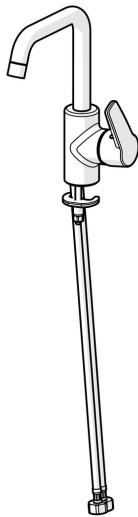

EAN: 4057304004216
static.hansa.com/515422930037

- Waschtisch
- Einhebelmischer, Seitenbedient
- Standmontage
- Chrom
- Schwenkbarer Auslauf
- PCA® konstante Durchflussleistung unabhängig vom Fließdruck
- Hebel mit W+K-Kennzeichnung, Einhandbedienhebel/Griff
- Temperaturbegrenzer, Heißwassersperre einstellbar (im Lieferumfang enthalten)
- $\varnothing 3.5$ classic Steuerpatrone mit keramischen Dichtscheiben zur Wassermengen- und Temperatureinstellung
- Anschluss über flexible Druckschläuche
- Armaturenkörper aus entzinkungsbeständigem Messing (DZR), Rapid-Montagesystem
- Ohne Ablaufgarnitur, Ohne Zugstangenbohrung

Technische Daten

Durchflusseigenschaften

Durchfluss bei 3 bar (mit Durchflussregler) **6.0 l/min**

Technische Eigenschaften

DN-Größe (Nennmaß) **DN15**
 Warmwasserversorgung **max. +80°C**
 Arbeitsdruck **0.5-10 bar**
 Anschlussgröße **G1/2**
 Ausladung **152 mm**
 Sicherungseinrichtung (EN1717) **AA**
 Werkstoff **Messing**