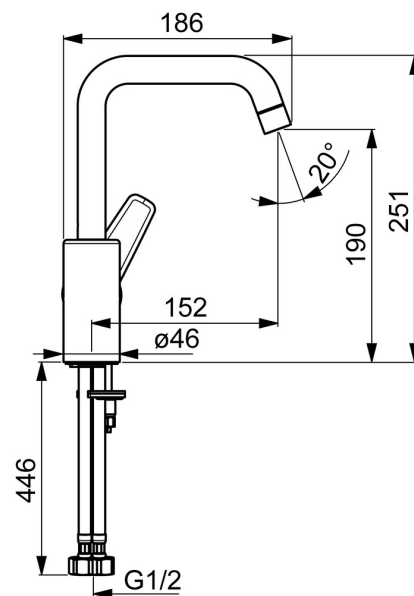

EAN: 4057304004216
static.hansa.com/515422930037

- Umyvadlo
- Jednopáková s bočním ovládáním
- Stojánková
- Chrom
- Otočné výtokové rameno
- PCA® aerátor s konstantním průtokovým množstvím nezávislým na změnách tlaku
- Páka se symboly teplé a studené vody, Jedna ovládací páka / rukojeť
- Funkce pro nastavení maximální teploty a průtoku vody, Nastavitelný omezovač teploty vody (součástí dodávky, možnost dodatečné instalace)
- \varnothing 35 mm keramická kartuše pro ovládání teploty a průtoku vody
- Flexibilní připojovací hadice
- Tělo baterie z mosazi DZR, Montážní systém Rapid
- Bez odpadní soupravy, Bez otvoru na táhlo

Technické údaje

Vlastnosti průtoku

Průtokové množství při 3 bar (s regulátorem průtoku) **6.0 l/min**

Technické vlastnosti

Velikost DN (jmenovitý rozměr) **DN15**
Zdroj teplé vody **max. +80°C**
Pracovní tlak **0.5-10 bar**
Velikost přípojky **G1/2**
Projection **152 mm**
Zabezpečení proti zpětnému toku (ČSN EN 1717) **AA**
Materiál **Mosaz**