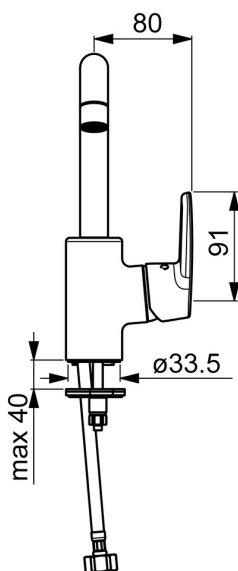

EAN: 4057304004216
static.hansa.com/515422930037

- Umyvadlo
- Jednopáková s bočním ovládáním
- Stojánková
- Chrom
- Otočné výtokové rameno
- PCA® aerátor s konstantním průtokovým množstvím nezávislým na změnách tlaku
- Páka se symboly teplé a studené vody, Jedna ovládací páka / rukojeť
- Funkce pro nastavení maximální teploty a průtoku vody, Nastavitelný omezovač teploty vody (součástí dodávky, možnost dodatečné instalace)
- \varnothing 35 mm keramická kartuše pro ovládání teploty a průtoku vody
- Flexibilní připojovací hadice
- Tělo baterie z mosazi DZR, Montážní systém Rapid
- Bez odpadní soupravy, Bez otvoru na táhlo

Technické údaje

Vlastnosti průtoku

Průtokové množství při 3 bar (s regulátorem průtoku) **6.0 l/min**

Technické vlastnosti

Velikost DN (jmenovitý rozměr) **DN15**
Zdroj teplé vody **max. +80°C**
Pracovní tlak **0.5-10 bar**
Velikost přípojky **G1/2**
Projection **152 mm**
Zabezpečení proti zpětnému toku (ČSN EN 1717) **AA**
Materiál **Mosaz**