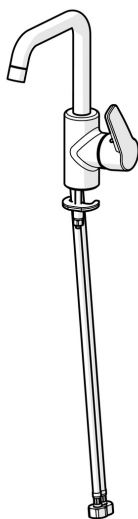

EAN: 4057304004216
static.hansa.com/515422930037

- Umyvadlo
- Jednopáková s bočním ovládáním
- Stojánková
- Chrom
- Otočné výtokové rameno
- PCA® aerátor s konstantním průtokovým množstvím nezávislým na změnách tlaku
- Páka se symboly teplé a studené vody, Jedna ovládací páka / rukojeť
- Funkce pro nastavení maximální teploty a průtoku vody, Nastavitelný omezovač teploty vody (součástí dodávky, možnost dodatečné instalace)
- \varnothing 35 mm keramická kartuše pro ovládání teploty a průtoku vody
- Flexibilní připojovací hadice
- Tělo baterie z mosazi DZR, Montážní systém Rapid
- Bez odpadní soupravy, Bez otvoru na táhlo

Technické údaje

Vlastnosti průtoku

Průtokové množství při 3 bar (s regulátorem průtoku) **6.0 l/min**

Technické vlastnosti

Velikost DN (jmenovitý rozměr) **DN15**
Zdroj teplé vody **max. +80°C**
Pracovní tlak **0.5-10 bar**
Velikost přípojky **G1/2**
Projection **152 mm**
Zabezpečení proti zpětnému toku (ČSN EN 1717) **AA**
Materiál **Mosaz**