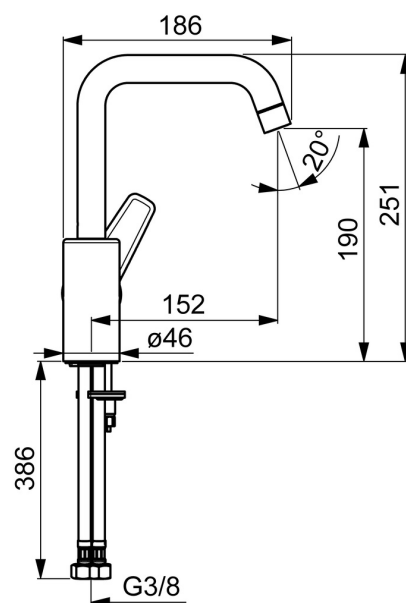

EAN: 4057304002960
static.hansa.com/51542293

- Umývadlo
- Jednopáková s bočným ovládaním
- Stojanková
- Chróm
- Otočné výtokové rameno, Možnosť obmedzenia rozsahu otáčania
- PCA® - aerátor s konštantným prietokom vody aj pri kolísaní tlaku
- Páka so symbolom teplej a studenej vody, Jedna ovládacia páka / rukoväť
- Funkcie pre nastavenie maximálnej teploty a prietoku vody, Nastaviteľný obmedzovač teploty vody (súčasť dodávky, možnosť dodatočnej inštalácie)
- \varnothing 35 mm keramická kartuša pre ovládanie teploty a prietoku vody
- Flexibilné pripojovacie hadičky
- Telo batérie z mosadze DZR, Montážny systém Rapid
- Bez odtokovej garnitúry, Bez otvoru na tiahlo

Technické údaje

Vlastnosti prietoku

Prietok pri tlaku 3 bar (s ovládačom prietoku) **6.0 l/min**

Technické vlastnosti

Veľkosť DN (menovitý rozmer) **DN15**
 Dodávka teplej vody **max. +80°C**
 Pracovný tlak **0.5-10 bar**
 Spojovacia veľkosť **G3/8**
 Projection **152 mm**
 Spätná klapka (STN EN 1717) **AA**
 Materiál **Mosadz**

Název	Kód
01 Výtokové rameno	59914427
02 Aerátor, M22x1 STD HC PCA, 6 l/min	59914428
03 Obmedzovač, 60° / 0°	59914264
03 Obmedzovač, 120° Ukončené	59914429
04 Tesnenie výtokového ramena	59914431
05 Kartuš, 3.5 Classic	59913075
06 Prítlačná matica, M40x1	1003409V
07 Temperature adjustment limiter	59912325
08 Krytka, 33x3 mm	59912504
09 Ovládacia rukoväť Ukončené	59914430
10 Upevňovacia skrutka, M8x1, L=140	59912474
11 Upevňovací set	59910749
N.I. Vypúšťací ventil umývadla, (2019-)	59914764