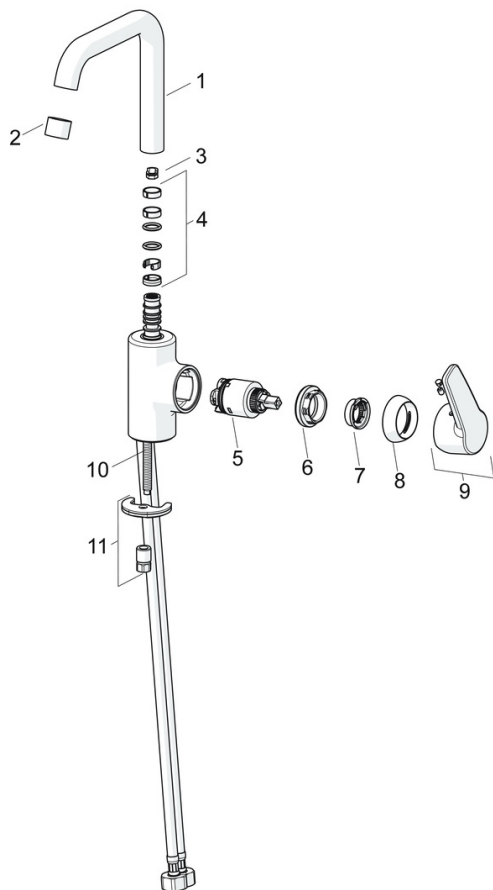

Náhradné diely

SP51542293

Název	Kód
01 Výtokové rameno	59914427
02 Aerátor, M22x1 STD HC PCA, 6 l/min	59914428
03 Obmedzovač, 60° / 0°	59914264
03 Obmedzovač, 120° Ukončené	59914429
04 Tesnenie výtokového ramena	59914431
05 Kartuš, 3.5 Classic	59913075
06 Prítlačná matica, M40x1	1003409V
07 Temperature adjustment limiter	59912325
08 Krytka, 33x3 mm	59912504
09 Ovládacia rukoväť Ukončené	59914430
10 Upevňovacia skrutka, M8x1, L=140	59912474
11 Upevňovací set	59910749
N.I. Vypúšťací ventil umývadla, (2019-)	59914764