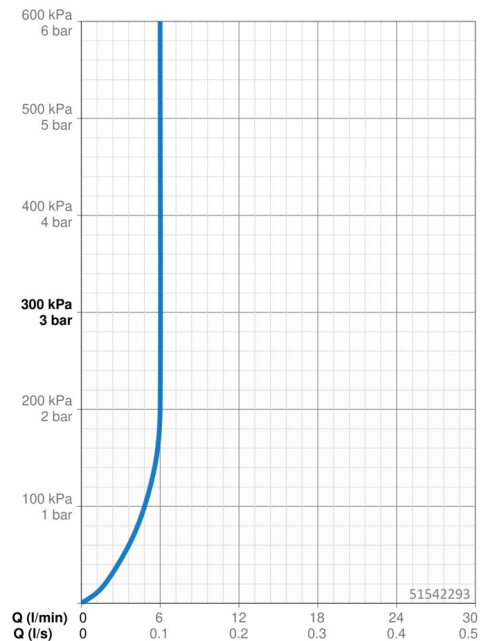

Technické údaje

Vlastnosti prietoku

Prietok pri tlaku 3 bar (s ovládačom prietoku) **6.0 l/min**

Technické vlastnosti

Veľkosť DN (menovitý rozmer) **DN15**
Dodávka teplej vody **max. +80°C**
Pracovný tlak **0.5-10 bar**
Spojovacia veľkosť **G3/8**
Projection **152 mm**
Spätná klapka (STN EN 1717) **AA**
Materiál **Mosadz**

Predpisy

Norma EN **EN 817**
Trieda hlučnosti **I (ISO3822)**

Schválenia a Prehlásenia

DVGW **NW-6506BP0361**
ABP **P-IX 38495/IA**
Vyhlásenie o zhode **DoC**
EPD **S-P-06391**