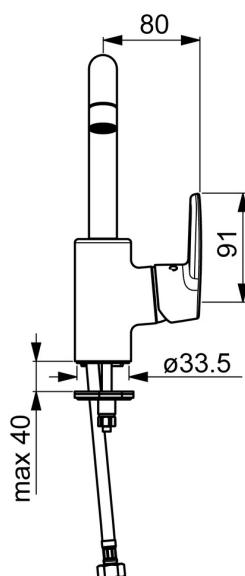

EAN: 4057304002960
static.hansa.com/51542293

- Umývadlo
- Jednopáková s bočným ovládaním
- Stojanková
- Chróm
- Otočné výtokové rameno, Možnosť obmedzenia rozsahu otáčania
- PCA® - aerátor s konštantným prietokom vody aj pri kolísaní tlaku
- Páka so symbolom teplej a studenej vody, Jedna ovládacia páka / rukoväť
- Funkcie pre nastavenie maximálnej teploty a prietoku vody, Nastaviteľný obmedzovač teploty vody (súčasť dodávky, možnosť dodatočnej inštalácie)
- \varnothing 35 mm keramická kartuša pre ovládanie teploty a prietoku vody
- Flexibilné pripojovacie hadičky
- Telo batérie z mosadze DZR, Montážny systém Rapid
- Bez odtokovej garnitúry, Bez otvoru na tiahlo

Technické údaje

Vlastnosti prietoku

Prietok pri tlaku 3 bar (s ovládačom prietoku) **6.0 l/min**

Technické vlastnosti

Veľkosť DN (menovitý rozmer) **DN15**
 Dodávka teplej vody **max. +80°C**
 Pracovný tlak **0.5-10 bar**
 Spojovacia veľkosť **G3/8**
 Projection **152 mm**
 Spätná klapka (STN EN 1717) **AA**
 Materiál **Mosadz**

Název	Kód
01 Výtokové rameno	59914427
02 Aerátor, M22x1 STD HC PCA, 6 l/min	59914428
03 Obmedzovač, 60° / 0°	59914264
03 Obmedzovač, 120° Ukončené	59914429
04 Tesnenie výtokového ramena	59914431
05 Kartuš, 3.5 Classic	59913075
06 Prítlačná matica, M40x1	1003409V
07 Temperature adjustment limiter	59912325
08 Krytka, 33x3 mm	59912504
09 Ovládacia rukoväť Ukončené	59914430
10 Upevňovacia skrutka, M8x1, L=140	59912474
11 Upevňovací set	59910749
N.I. Vypúšťací ventil umývadla, (2019-)	59914764