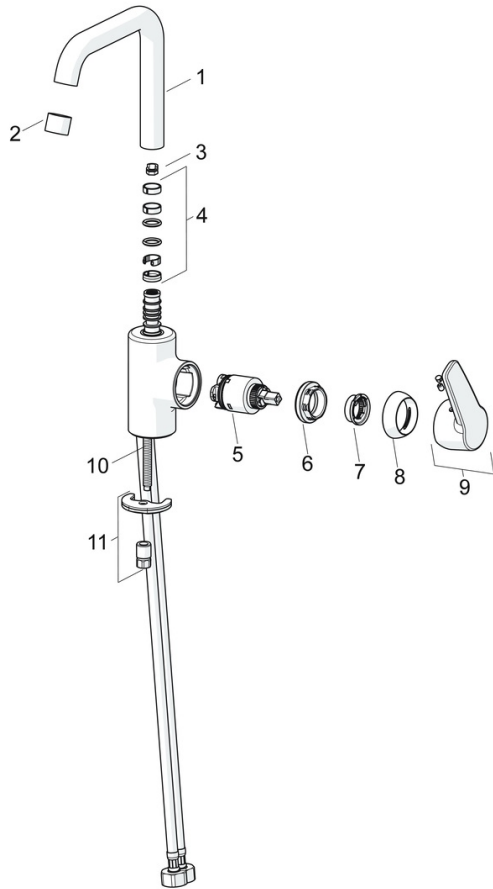

EAN: 4057304002960  
[static.hansa.com/51542293](https://static.hansa.com/51542293)

- Wastafel
- Eengreeps, zijbediend
- Wastafelmontage
- Chroom
- Draaibare uitloop, Draaibereik beperkende optie
- PCA® mousseur voor een drukonafhankelijke doorstroom
- Hendel met warm-koud-aanduiding, Eengreeps bediend
- Temperatuurbegrenzer, Temperatuurbegrenzer (achteraf instelbaar)
- $\varnothing$  35 mm keramisch binnenwerk voor debiet en temperatuur instelling
- Flexibele aansluitlang(en)
- Kraanhuis gemaakt van DZR messing, Rapid-montagesysteem
- Zonder afvoergarnituur, Zonder trekstangopening

### Technische eigenschappen

DN-maat **DN15**  
 Warmwatertoevoer **max. +80°C**  
 Werkdruk **0.5-10 bar**  
 Aansluitmaat **G3/8**  
 Projection **152 mm**  
 Terugstroom beveiliging (EN1717) **AA**  
 Materiaal **brass**

### SP51542293

	Naam	Code
01	Uitloop Chroom	59914427
02	Mousseur, M22x1 STD HC PCA, 6 l/min Chroom	59914428
03	Begrenzer, 60°/0°	59914264
03	Begrenzer, 120° Stopgezet	59914429
04	Dichting uitloop	59914431
05	Binnenwerk, 3.5 Classic	59913075
06	Schroefring, M40x1	1003409V
07	Temperature adjustment limiter	59912325
08	Kap, 33x3 mm Chroom	59912504
09	Hendel Chroom Stopgezet	59914430
10	Bevestigingsschroeven, M8x1, L=140	59912474
11	Bevestigingsset	59910749
N.I.	Wastegarnituur, (2019-) Chroom	59914764