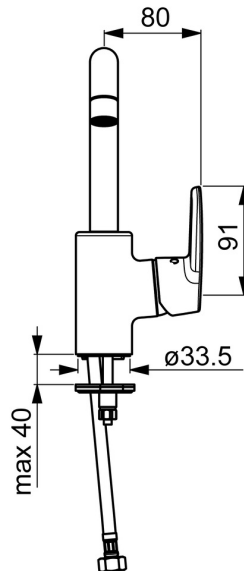

EAN: 4057304002960  
[static.hansa.com/51542293](https://static.hansa.com/51542293)

- Wastafel
- Eengreeps, zijbediend
- Wastafelmontage
- Chroom
- Draaibare uitloop, Draaibereik beperkende optie
- PCA® mousseur voor een drukonafhankelijke doorstroom
- Hendel met warm-koud-aanduiding, Eengreeps bediend
- Temperatuurbegrenzer, Temperatuurbegrenzer (achteraf instelbaar)
- $\varnothing$  35 mm keramisch binnenwerk voor debiet en temperatuur instelling
- Flexibele aansluitlang(en)
- Kraanhuis gemaakt van DZR messing, Rapid-montagesysteem
- Zonder afvoergarnituur, Zonder trekstangopening

### Doorstromingseigenschappen

Doorstroomhoeveelheid bij 3 bar (met debietregelaar) **6.0 l/min**

### Technische eigenschappen

DN-maat **DN15**  
 Warmwatertoevoer **max. +80°C**  
 Werkdruk **0.5-10 bar**  
 Aansluitmaat **G3/8**  
 Projection **152 mm**  
 Terugstroom beveiliging (EN1717) **AA**  
 Materiaal **brass**

### SP51542293

	Naam	Code
01	Uitloop Chroom	59914427
02	Mousseur, M22x1 STD HC PCA, 6 l/min Chroom	59914428
03	Begrenzer, 60°/0°	59914264
03	Begrenzer, 120° Stopgezet	59914429
04	Dichting uitloop	59914431
05	Binnenwerk, 3.5 Classic	59913075
06	Schroefring, M40x1	1003409V
07	Temperature adjustment limiter	59912325
08	Kap, 33x3 mm Chroom	59912504
09	Hendel Chroom Stopgezet	59914430
10	Bevestigingsschroeven, M8x1, L=140	59912474
11	Bevestigingsset	59910749
N.I.	Wastegarnituur, (2019-) Chroom	59914764