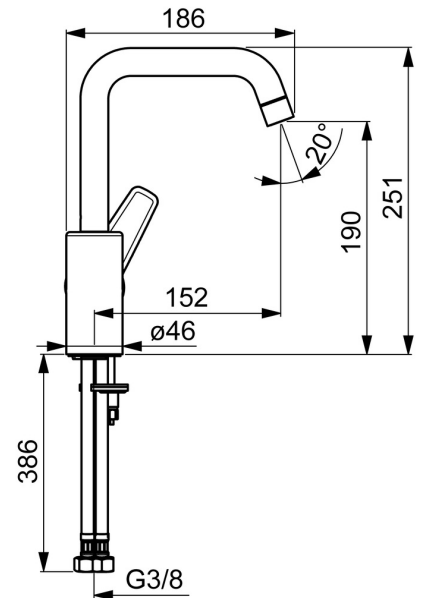

EAN: 4057304002960  
[static.hansa.com/51542293](https://static.hansa.com/51542293)

- Wastafel
- Eengreeps, zijbediend
- Wastafelmontage
- Chroom
- Draaibare uitloop, Draaibereik beperkende optie
- PCA® mousseur voor een drukonafhankelijke doorstroom
- Hendel met warm-koud-aanduiding, Eengreeps bediend
- Temperatuurbegrenzer, Temperatuurbegrenzer (achteraf instelbaar)
- $\varnothing$  35 mm keramisch binnenwerk voor debiet en temperatuur instelling
- Flexibele aansluitlang(en)
- Kraanhuis gemaakt van DZR messing, Rapid-montagesysteem
- Zonder afvoergarnituur, Zonder trekstangopening

### Technische eigenschappen

DN-maat **DN15**  
 Warmwatertoevoer **max. +80°C**  
 Werkdruk **0.5-10 bar**  
 Aansluitmaat **G3/8**  
 Projection **152 mm**  
 Terugstroom beveiliging (EN1717) **AA**  
 Materiaal **brass**

### SP51542293

	Naam	Code
01	Uitloop Chroom	59914427
02	Mousseur, M22x1 STD HC PCA, 6 l/min Chroom	59914428
03	Begrenzer, 60°/0°	59914264
03	Begrenzer, 120° Stopgezet	59914429
04	Dichting uitloop	59914431
05	Binnenwerk, 3.5 Classic	59913075
06	Schroefring, M40x1	1003409V
07	Temperature adjustment limiter	59912325
08	Kap, 33x3 mm Chroom	59912504
09	Hendel Chroom Stopgezet	59914430
10	Bevestigingsschroeven, M8x1, L=140	59912474
11	Bevestigingsset	59910749
N.I.	Wastegarnituur, (2019-) Chroom	59914764