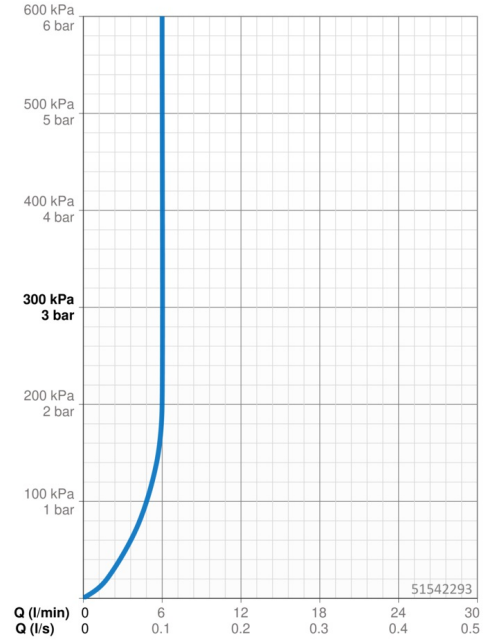

Technische gegevens

Doorstromingseigenschappen

Doorstroomhoeveelheid bij 3 bar (met debietregelaar) **6.0 l/min**

Technische eigenschappen

DN-maat **DN15**
Warmwatertoevoer **max. +80°C**
Werkdruk **0.5-10 bar**
Aansluitmaat **G3/8**
Projection **152 mm**
Terugstroom beveiliging (EN1717) **AA**
Materiaal **brass**

Voorschriften

EN-norm **EN 817**
Geluidsklasse **I (ISO3822)**

Toestemmingen en Verklaringen

DVGW **NW-6506BP0361**
ABP **P-IX 38495/IA**
Verklaring van overeenstemming **DoC**
EPD **S-P-06391**

Duurzaamheid

EPD module A1 (kg CO2 eq.) **7,78**
EPD module A2 (kg CO2 eq.) **0,37**
EPD module A3 (kg CO2 eq.) **0,74**
EPD module A1-A3 (kg CO2 eq.) **8,89**
EPD module A4 (kg CO2 eq.) **0,25**
EPD module B7 (kg CO2 eq.) **1854,00**
EPD module C2 (kg CO2 eq.) **0,02**
EPD module C3 (kg CO2 eq.) **0,02**
EPD module C4 (kg CO2 eq.) **0,07**
EPD module D (kg CO2 eq.) **-6,32**