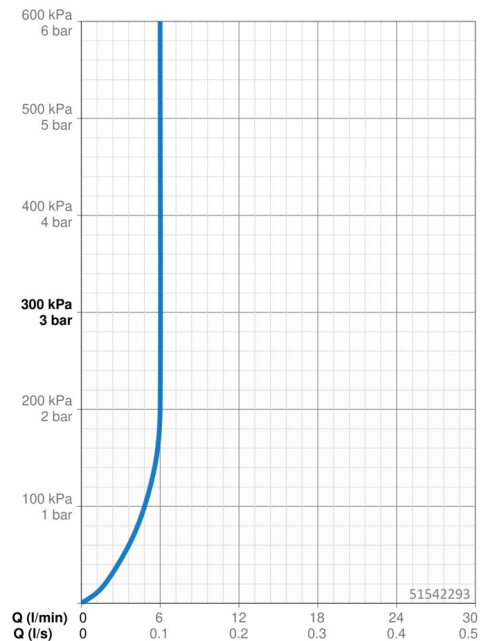

Technické údaje

Vlastnosti průtoku

Průtokové množství při 3 bar (s regulátorem průtoku) **6.0 l/min**

Technické vlastnosti

Velikost DN (jmenovitý rozměr) **DN15**
Zdroj teplé vody **max. +80°C**
Pracovní tlak **0.5-10 bar**
Velikost přípojky **G3/8**
Projection **152 mm**
Zabezpečení proti zpětnému toku (ČSN EN 1717) **AA**
Materiál **Mosaz**

Předpisy

Norma EN **EN 817**
Třída hlučnosti **I (ISO3822)**

Schválení a Prohlášení

DVGW **NW-6506BP0361**
ABP **P-IX 38495/IA**
Prohlášení o shodě **DoC**
EPD **S-P-06391**