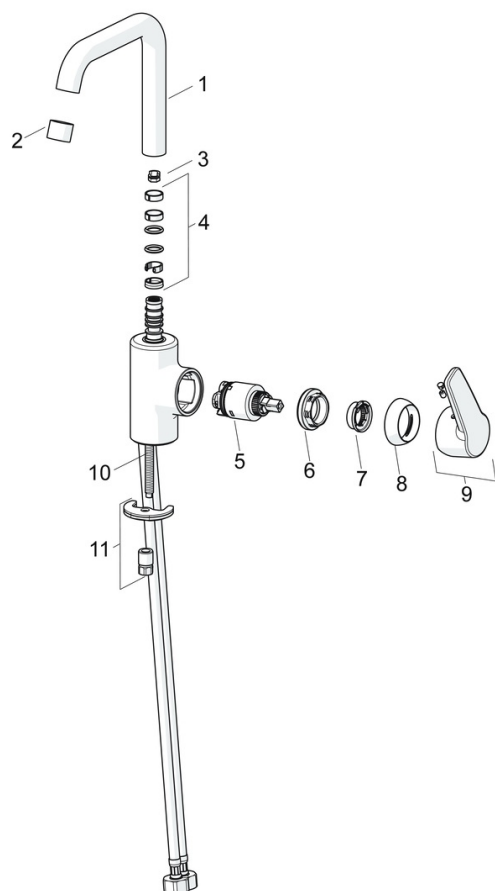

### Technické vlastnosti

Velikost DN (jmenovitý rozměr) **DN15**  
 Zdroj teplé vody **max. +80°C**  
 Pracovní tlak **0.5-10 bar**  
 Velikost přípojky **G3/8**  
 Projection **152 mm**  
 Zabezpečení proti zpětnému toku (ČSN EN 1717) **AA**  
 Materiál **Mosaz**

### SP51542293

Název	Kód
01 Výtokové rameno	59914427
02 Aerátor, M22x1 STD HC PCA, 6 l/min	59914428
03 Omezovač, 60° /0°	59914264
03 Omezovač, 120° Ukončeno	59914429
04 Těsnění výtokového ramene	59914431
05 Kartuše, 3.5 Classic	59913075
06 Upevňovací matice, M40x1	1003409V
07 Temperature adjustment limiter	59912325
08 Krytka, 33x3 mm	59912504
09 Páka Ukončeno	59914430
10 Upevňovací šroub, M8x1, L=140	59912474
11 Upevňovací set	59910749
N.I. Vypouštěcí ventil, (2019-)	59914764