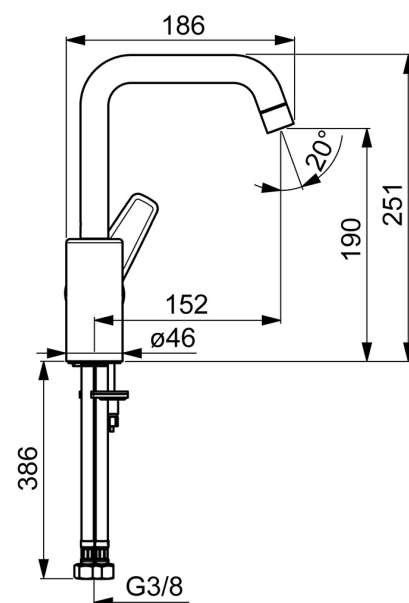

EAN: 4057304002960  
[static.hansa.com/51542293](https://static.hansa.com/51542293)

- Umyvadlo
- Jednopáková s bočním ovládáním
- Stojánková
- Chrom
- Otočné výtokové rameno, Možnost omezení rozsahu otáčení
- PCA® aerátor s konstantním průtokovým množstvím nezávislým na změnách tlaku
- Páka se symboly teplé a studené vody, Jedna ovládací páka / rukojeť
- Funkce pro nastavení maximální teploty a průtoku vody, Nastavitelný omezovač teploty vody (součástí dodávky, možnost dodatečné instalace)
- $\varnothing$  35 mm keramická kartuše pro ovládání teploty a průtoku vody
- Flexibilní připojovací hadice
- Tělo baterie z mosazi DZR, Montážní systém Rapid
- Bez odpadní soupravy, Bez otvoru na táhlo

### Vlastnosti průtoku

Průtokové množství při 3 bar (s regulátorem průtoku) **6.0 l/min**

### Technické vlastnosti

Velikost DN (jmenovitý rozměr) **DN15**  
 Zdroj teplé vody **max. +80°C**  
 Pracovní tlak **0.5-10 bar**  
 Velikost přípojky **G3/8**  
 Projection **152 mm**  
 Zabezpečení proti zpětnému toku (ČSN EN 1717) **AA**  
 Materiál **Mosaz**

### SP51542293

Název	Kód
01 Výtokové rameno	59914427
02 Aerátor, M22x1 STD HC PCA, 6 l/min	59914428
03 Omezovač, 60° /0°	59914264
03 Omezovač, 120° Ukončeno	59914429
04 Těsnění výtokového ramene	59914431
05 Kartuše, 3.5 Classic	59913075
06 Upevňovací matice, M40x1	1003409V
07 Temperature adjustment limiter	59912325
08 Krytka, 33x3 mm	59912504
09 Páka Ukončeno	59914430
10 Upevňovací šroub, M8x1, L=140	59912474
11 Upevňovací set	59910749
N.I. Vypouštěcí ventil, (2019-)	59914764