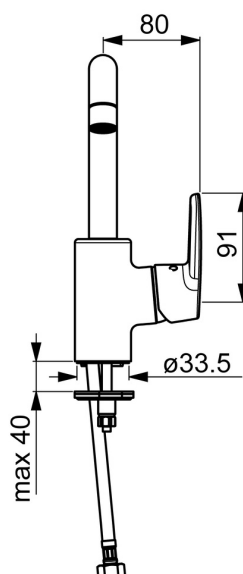

EAN: 4057304002960  
[static.hansa.com/51542293](https://static.hansa.com/51542293)

- Umyvadlo
- Jednopáková s bočním ovládáním
- Stojánková
- Chrom
- Otočné výtokové rameno, Možnost omezení rozsahu otáčení
- PCA® aerátor s konstantním průtokovým množstvím nezávislým na změnách tlaku
- Páka se symboly teplé a studené vody, Jedna ovládací páka / rukojeť
- Funkce pro nastavení maximální teploty a průtoku vody, Nastavitelný omezovač teploty vody (součástí dodávky, možnost dodatečné instalace)
- $\varnothing$  35 mm keramická kartuše pro ovládání teploty a průtoku vody
- Flexibilní připojovací hadice
- Tělo baterie z mosazi DZR, Montážní systém Rapid
- Bez odpadní soupravy, Bez otvoru na táhlo

### Vlastnosti průtoku

Průtokové množství při 3 bar (s regulátorem průtoku) **6.0 l/min**

### Technické vlastnosti

Velikost DN (jmenovitý rozměr) **DN15**  
 Zdroj teplé vody **max. +80°C**  
 Pracovní tlak **0.5-10 bar**  
 Velikost přípojky **G3/8**  
 Projection **152 mm**  
 Zabezpečení proti zpětnému toku (ČSN EN 1717) **AA**  
 Materiál **Mosaz**

### SP51542293

Název	Kód
01 Výtokové rameno	59914427
02 Aerátor, M22x1 STD HC PCA, 6 l/min	59914428
03 Omezovač, 60° /0°	59914264
03 Omezovač, 120° Ukončeno	59914429
04 Těsnění výtokového ramene	59914431
05 Kartuše, 3.5 Classic	59913075
06 Upevňovací matice, M40x1	1003409V
07 Temperature adjustment limiter	59912325
08 Krytka, 33x3 mm	59912504
09 Páka Ukončeno	59914430
10 Upevňovací šroub, M8x1, L=140	59912474
11 Upevňovací set	59910749
N.I. Vypouštěcí ventil, (2019-)	59914764