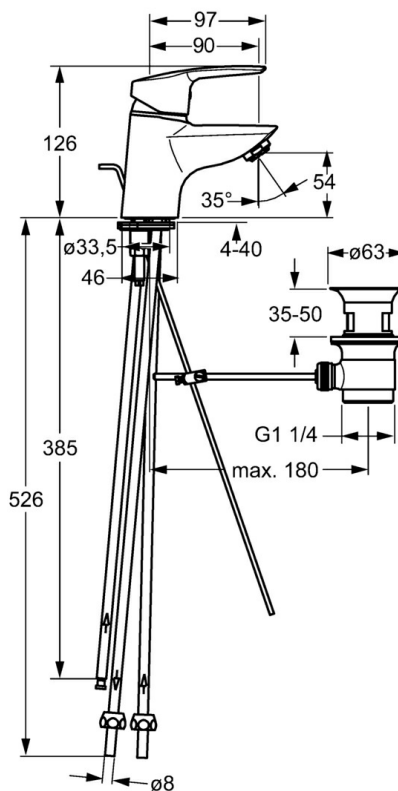

EAN: 4015474200623  
[static.hansa.com/51531173](http://static.hansa.com/51531173)

- Umývadlo
- Pre beztlakové ohrievače vody
- Stojanková
- Chróm
- Pevné výtokové rameno
- CASCADE® - aerátor
- Páka so symbolom teplej a studenej vody
- Odtoková garnitúra s tiahlom
- Medené pripojovacie trubičky
- Telo batérie z mosadze DZR

### Technické vlastnosti

Veľkosť DN (menovitý rozmer)	<b>DN15</b>
Dodávka teplej vody	<b>max. +80°C</b>
Pracovný tlak	<b>0.5-5 bar</b>
Projection	<b>90 mm</b>
Materiál	<b>Mosadz</b>

### SP51531173

	Názov	Kód
1	Ovládacia rukoväť	59914417
1.1	Skrutka, M5x8, SW2.5	59904755
1.3	Záslepka Sivá	59912112
2	Krytka, 33x3 mm	59912504
3	Prítlačná matica, M40x1	1003409V
3.1	O-kružok, d 38x2	59913212
4	Kartuš, 3.5 Eco	59912324
4	Kartuš, 3.5 Classic	59913075
4.1	Temperature adjustment limiter	59912325
4.3	O-kružok, d 28.24x2.62 Ukončené	59912590
4.4	O-kružok, d 10.10x1.60 Ukončené	59905072
5.1	Ovládacie tiahlo	59906423
5.1	Ovládacie tiahlo	59913214
5.2	Spojovací diel tiahla	59904624
5.3	O-kružok, d 36.09x d 3.53	59913396
5.5		59904765
5.6	Skrutka, M8x1, SW13	59904766
5.7	Upevňovací set	59910749
5.8	Potrúbie Ukončené	59913398
5.9	Potrúbie, M8x1, L=560	59912806
5.10	O-kružok, 6x1.4	59913266
5.11	Upevňovacia skrutka, M8x1, L=140	59912474
5.12		59913211
6	Aerator, M24x1 A, low pressure	59902692
6.1	Aerator, M22/24, ND	59901553
7	Vypúšťací ventil umývadla	59904620
9	Montáž matice	59904969
9.1	Tesnenie sada, 14.9x8.5x1	59902352
9.2	Tesnenie sada, 10x8	59902272
9.3	Pripájacie hadičky	59902151
N.I.	Kľúč, SW30/34	59912108