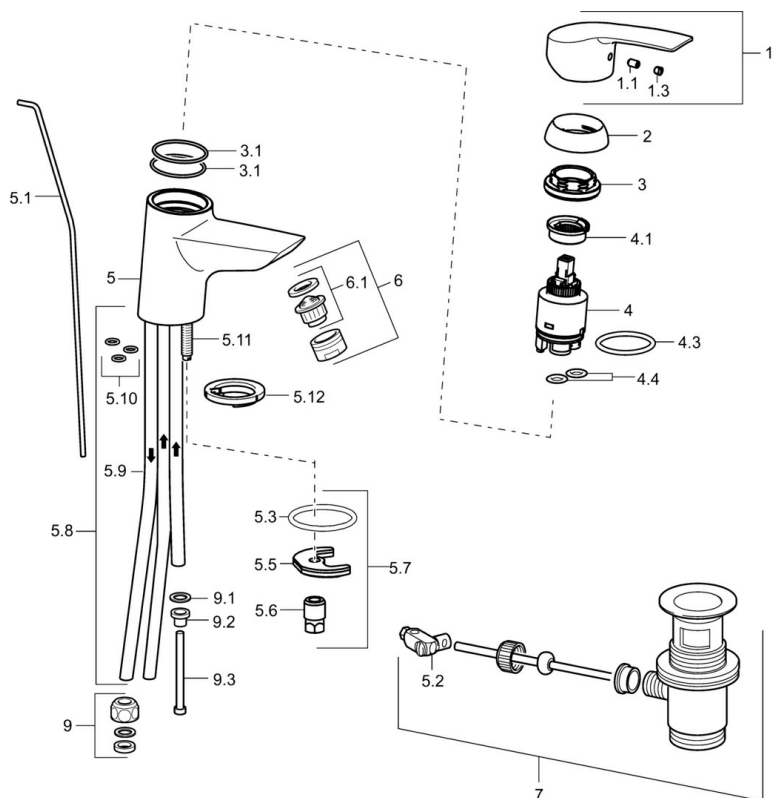

EAN: 4015474200623  
[static.hansa.com/51531173](http://static.hansa.com/51531173)

- Umývadlo
- Pre beztlakové ohrievače vody
- Stojanková
- Chróm
- Pevné výtokové rameno
- CASCADE® - aerátor
- Páka so symbolom teplej a studenej vody
- Odtoková garnitúra s tiahlom
- Medené pripojovacie trubičky
- Telo batérie z mosadze DZR

### Technické vlastnosti

Veľkosť DN (menovitý rozmer)	<b>DN15</b>
Dodávka teplej vody	<b>max. +80°C</b>
Pracovný tlak	<b>0.5-5 bar</b>
Projection	<b>90 mm</b>
Materiál	<b>Mosadz</b>

## Náhradné diely

### SP51531173

	Názov	Kód
1	Ovládacia rukoväť	59914417
1.1	Skrutka, M5x8, SW2.5	59904755
1.3	Záslepka Sivá	59912112
2	Krytka, 33x3 mm	59912504
3	Prítlačná matica, M40x1	1003409V
3.1	O-kružok, d 38x2	59913212
4	Kartuš, 3.5 Eco	59912324
4	Kartuš, 3.5 Classic	59913075
4.1	Temperature adjustment limiter	59912325
4.3	O-kružok, d 28.24x2.62 Ukončené	59912590
4.4	O-kružok, d 10.10x1.60 Ukončené	59905072
5.1	Ovládacie tiahlo	59906423
5.1	Ovládacie tiahlo	59913214
5.2	Spojovací diel tiahla	59904624
5.3	O-kružok, d 36.09x d 3.53	59913396
5.5		59904765
5.6	Skrutka, M8x1, SW13	59904766
5.7	Upevňovací set	59910749
5.8	Potrúbie Ukončené	59913398
5.9	Potrúbie, M8x1, L=560	59912806
5.10	O-kružok, 6x1.4	59913266
5.11	Upevňovacia skrutka, M8x1, L=140	59912474
5.12		59913211
6	Aerator, M24x1 A, low pressure	59902692
6.1	Aerator, M22/24, ND	59901553
7	Vypúšťací ventil umývadla	59904620
9	Montáž matice	59904969
9.1	Tesnenie sada, 14.9x8.5x1	59902352
9.2	Tesnenie sada, 10x8	59902272
9.3	Pripájacie hadičky	59902151
N.I.	Kľúč, SW30/34	59912108