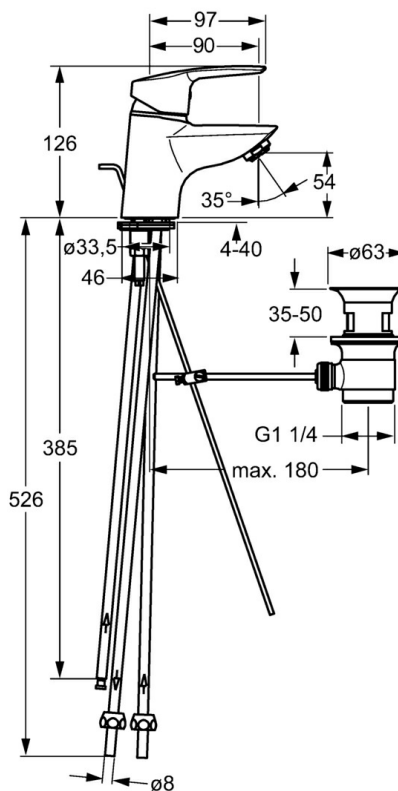

EAN: 4015474200623  
[static.hansa.com/51531173](http://static.hansa.com/51531173)

- Lavabo
- Bassa pressione
- Montaggio d'appoggio
- Cromo
- Bocca fissa
- Rompigetto Standard
- Leva con simbolo F+C
- Piletta di scarico con astina saltarello
- Collegamento con tubo
- Ottone DZR

## Dati tecnici

### Caratteristiche tecniche

Misura DN (dimensione nominale)	<b>DN15</b>
Fornitura di acqua calda	<b>max. +80°C</b>
Pressione di esercizio	<b>0.5-5 bar</b>
Projection	<b>90 mm</b>
Materiale	<b>Ottone</b>